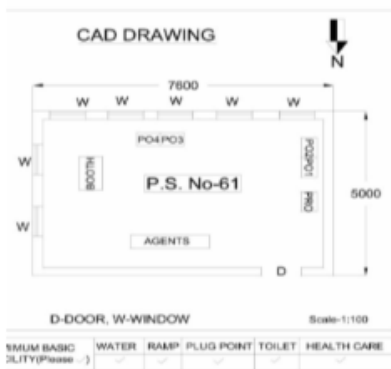

নির্বাচক নিবন্ধন আধিকারিকের স্বাক্ষর

Nazri Naksha

Google Map View

Polling Station Building Front View

Polling Station Front View

Cad View

Key MAP View

1 নাম : জমিলা বিবি স্বামীর নাম : আলি হোসেন বাড়ির নং : n0236 বয়স : 56 লিঙ্গ : মহিলা	GFR0205450 ফটো উপলব্ধ	2 নাম : তনুজা বিবি স্বামীর নাম : রবিউল হক বাড়ির নং : n0165 বয়স : 52 লিঙ্গ : মহিলা	WB/17/116/135329 ফটো উপলব্ধ	3 নাম : সৌহেরা বিবি স্বামীর নাম : সেখ রমজান বাড়ির নং : n0040 বয়স : 49 লিঙ্গ : মহিলা	AIV1914191 ফটো উপলব্ধ
4 নাম : নুরজাহান বিবি স্বামীর নাম : সেখ সাবির বাড়ির নং : n0242 বয়স : 43 লিঙ্গ : মহিলা	AIV1239037 ফটো উপলব্ধ	5 নাম : ফরিদা বিবি স্বামীর নাম : আবেদ আলি মোল্লা বাড়ির নং : n0237 বয়স : 42 লিঙ্গ : মহিলা	CFZ2261055 ফটো উপলব্ধ	6 নাম : রুকসানা বিবি স্বামীর নাম : সেখ ইয়াসিন বাড়ির নং : n0022 বয়স : 41 লিঙ্গ : মহিলা	AIV1043991 ফটো উপলব্ধ
7 নাম : সানোয়ারা বিবি স্বামীর নাম : সেখ আমির হামজা বাড়ির নং : n0272 বয়স : 38 লিঙ্গ : মহিলা	AIV0294090 ফটো উপলব্ধ	8 নাম : সেখ আলফা পিতার নাম : সেখ আব্দুল রসিদ বাড়ির নং : n0052 বয়স : 40 লিঙ্গ : পুরুষ	AIV1346220 ফটো উপলব্ধ	9 নাম : দীপ ব্যানার্জী পিতার নাম : দেবশীষ ব্যানার্জী বাড়ির নং : n0157 বয়স : 33 লিঙ্গ : পুরুষ	AIV1257674 ফটো উপলব্ধ
10 নাম : তানজিলা বিবি স্বামীর নাম : সিরাজ খান বাড়ির নং : n0215 বয়স : 66 লিঙ্গ : মহিলা	WB/17/116/297273 ফটো উপলব্ধ	11 নাম : আসমা বিবি স্বামীর নাম : নূর বস্তু মল্লিক বাড়ির নং : n0050 বয়স : 65 লিঙ্গ : মহিলা	AIV1974294 ফটো উপলব্ধ	12 নাম : ওমিনা বিবি স্বামীর নাম : আলাউদ্দিন মল্লিক বাড়ির নং : n0026 বয়স : 61 লিঙ্গ : মহিলা	AIV1914001 ফটো উপলব্ধ
13 নাম : সুপিয়া বিবি স্বামীর নাম : সেখ রজব আলি বাড়ির নং : n0241 বয়স : 60 লিঙ্গ : মহিলা	AIV1914407 ফটো উপলব্ধ	14 নাম : ইয়াসমিনা বিবি স্বামীর নাম : সেখ মুজিবুর রহমান বাড়ির নং : n0280 বয়স : 40 লিঙ্গ : মহিলা	GFR2273084 ফটো উপলব্ধ	15 নাম : সেখ আমির হামজা পিতার নাম : সেখ আবুল হোসেন বাড়ির নং : n0063 বয়স : 39 লিঙ্গ : পুরুষ	GFR2273431 ফটো উপলব্ধ
16 নাম : জুলিয়া খাতুন স্বামীর নাম : ফারুক সেখ বাড়ির নং : এন002 বয়স : 27 লিঙ্গ : মহিলা	AIV1822238 ফটো উপলব্ধ	17 নাম : সেখ হাবিব মোহাম্মদ পিতার নাম : সেখ আব্দুল খালেক বাড়ির নং : n0080 বয়স : 44 লিঙ্গ : পুরুষ	GFR1982172 ফটো উপলব্ধ	18 নাম : সালেহীন মল্লিক পিতার নাম : নূর বস্তু মল্লিক মল্লিক বাড়ির নং : n0050 বয়স : 37 লিঙ্গ : পুরুষ	GFR2667517 ফটো উপলব্ধ
19 নাম : হাসিবুল হক মল্লিক পিতার নাম : সামসুল হক মল্লিক বাড়ির নং : 76/1 বয়স : 35 লিঙ্গ : পুরুষ	AIV0118810 ফটো উপলব্ধ	20 নাম : গোলাম রশুল মল্লিক পিতার নাম : রহমান মল্লিক বাড়ির নং : n0053 বয়স : 78 লিঙ্গ : পুরুষ	AIV1914431 ফটো উপলব্ধ	21 নাম : সেখ নূর মহম্মদ পিতার নাম : সেখ আবদুল খালেক বাড়ির নং : n0080 বয়স : 46 লিঙ্গ : পুরুষ	GFR1281260 ফটো উপলব্ধ
22 নাম : সেখ সাদ্দাম পিতার নাম : সেখ আয়নাল বাড়ির নং : n0026 বয়স : 31 লিঙ্গ : পুরুষ	AIV1346147 ফটো উপলব্ধ	23 নাম : সেখ সামিন পিতার নাম : সেখ আয়নাল বাড়ির নং : n0026 বয়স : 33 লিঙ্গ : পুরুষ	AIV1817832 ফটো উপলব্ধ	24 নাম : সেখ শরীফ পিতার নাম : সেখ মহিনুদ্দিন বাড়ির নং : 09 বয়স : 23 লিঙ্গ : পুরুষ	AIV2357176 ফটো উপলব্ধ
25 নাম : আরাতন খাতুন পিতার নাম : সেখ ইমামুদ্দিন বাড়ির নং : 5 বয়স : 38 লিঙ্গ : মহিলা	AIV1044023 ফটো উপলব্ধ	26 নাম : সেখ রহিম পিতার নাম : সেখ মুজিত বাড়ির নং : 6A বয়স : 53 লিঙ্গ : পুরুষ	AIV1043520 ফটো উপলব্ধ	27 নাম : সেখ নাইম আলি পিতার নাম : সেখ নূর আলম বাড়ির নং : 8/6 বয়স : 24 লিঙ্গ : পুরুষ	AIV2138444 ফটো উপলব্ধ
28 নাম : রুবিনা বিবি স্বামীর নাম : সেখ জমির উদ্দিন বাড়ির নং : 09/1 বয়স : 28 লিঙ্গ : মহিলা	AIV1858869 ফটো উপলব্ধ	29 নাম : সেখ হনুফা স্বামীর নাম : ইয়াসিন বাড়ির নং : 38 বয়স : 61 লিঙ্গ : মহিলা	WB/17/116/204511 ফটো উপলব্ধ	30 নাম : মল্লিক জিন্নাতন স্বামীর নাম : আজিজুল বাড়ির নং : 38 বয়স : 53 লিঙ্গ : মহিলা	WB/17/116/204508 ফটো উপলব্ধ