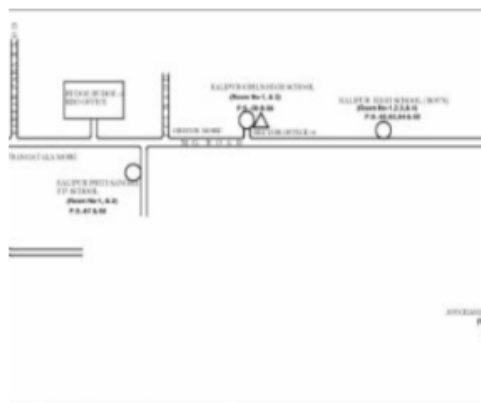

নির্বাচক নিবন্ধন আধিকারিকের স্বাক্ষর

Nazri Naksha

Google Map View

Polling Station Building Front View

Polling Station Front View

Cad View

Key MAP View

1 নাম : জমিলা বিবি স্বামীর নাম : আলি হোসেন বাড়ির নং : n0236 বয়স : 56 লিঙ্গ : মহিলা	GFR0205450 ফটো উপলব্ধ	2 নাম : তনুজা বিবি স্বামীর নাম : রবিউল হক বাড়ির নং : n0165 বয়স : 52 লিঙ্গ : মহিলা	WB/17/116/135329 ফটো উপলব্ধ	3 নাম : সৌহেরা বিবি স্বামীর নাম : সেখ রমজান বাড়ির নং : n0040 বয়স : 49 লিঙ্গ : মহিলা	AIV1914191 ফটো উপলব্ধ
4 নাম : নুরজাহান বিবি স্বামীর নাম : সেখ সাবির বাড়ির নং : n0242 বয়স : 43 লিঙ্গ : মহিলা	AIV1239037 ফটো উপলব্ধ	5 নাম : ফরিদা বিবি স্বামীর নাম : আবেদ আলি মোল্লা বাড়ির নং : n0237 বয়স : 42 লিঙ্গ : মহিলা	CFZ2261055 ফটো উপলব্ধ	6 নাম : রুকসানা বিবি স্বামীর নাম : সেখ ইয়াসিন বাড়ির নং : n0022 বয়স : 41 লিঙ্গ : মহিলা	AIV1043991 ফটো উপলব্ধ
7 নাম : সানোয়ারা বিবি স্বামীর নাম : সেখ আমির হামজা বাড়ির নং : n0272 বয়স : 38 লিঙ্গ : মহিলা	AIV0294090 ফটো উপলব্ধ	8 নাম : সেখ আলফা পিতার নাম : সেখ আব্দুল রসিদ বাড়ির নং : n0052 বয়স : 40 লিঙ্গ : পুরুষ	AIV1346220 ফটো উপলব্ধ	9 নাম : দীপ ব্যানার্জী পিতার নাম : দেবশীষ ব্যানার্জী বাড়ির নং : n0157 বয়স : 33 লিঙ্গ : পুরুষ	AIV1257674 ফটো উপলব্ধ
10 নাম : তানজিলা বিবি স্বামীর নাম : সিরাজ খান বাড়ির নং : n0215 বয়স : 66 লিঙ্গ : মহিলা	WB/17/116/297273 ফটো উপলব্ধ	11 নাম : আসমা বিবি স্বামীর নাম : নূর বস্তু মল্লিক বাড়ির নং : n0050 বয়স : 65 লিঙ্গ : মহিলা	AIV1974294 ফটো উপলব্ধ	12 নাম : ওমিনা বিবি স্বামীর নাম : আলাউদ্দিন মল্লিক বাড়ির নং : n0026 বয়স : 61 লিঙ্গ : মহিলা	AIV1914001 ফটো উপলব্ধ
13 নাম : সুপিয়া বিবি স্বামীর নাম : সেখ রজব আলি বাড়ির নং : n0241 বয়স : 60 লিঙ্গ : মহিলা	AIV1914407 ফটো উপলব্ধ	14 নাম : ইয়াসমিনা বিবি স্বামীর নাম : সেখ মুজিবুর রহমান বাড়ির নং : n0280 বয়স : 40 লিঙ্গ : মহিলা	GFR2273084 ফটো উপলব্ধ	15 নাম : সেখ আমির হামজা পিতার নাম : সেখ আবুল হোসেন বাড়ির নং : n0063 বয়স : 39 লিঙ্গ : পুরুষ	GFR2273431 ফটো উপলব্ধ
16 নাম : জুলিয়া খাতুন স্বামীর নাম : ফারুক সেখ বাড়ির নং : এন002 বয়স : 27 লিঙ্গ : মহিলা	AIV1822238 ফটো উপলব্ধ	17 নাম : সেখ হাবিব মোহাম্মদ পিতার নাম : সেখ আব্দুল খালেক বাড়ির নং : n0080 বয়স : 44 লিঙ্গ : পুরুষ	GFR1982172 ফটো উপলব্ধ	18 নাম : সালেহীন মল্লিক পিতার নাম : নূর বস্তু মল্লিক মল্লিক বাড়ির নং : n0050 বয়স : 37 লিঙ্গ : পুরুষ	GFR2667517 ফটো উপলব্ধ
19 নাম : হাসিবুল হক মল্লিক পিতার নাম : সামসুল হক মল্লিক বাড়ির নং : 76/1 বয়স : 35 লিঙ্গ : পুরুষ	AIV0118810 ফটো উপলব্ধ	20 নাম : গোলাম রশুল মল্লিক পিতার নাম : রহমান মল্লিক বাড়ির নং : n0053 বয়স : 78 লিঙ্গ : পুরুষ	AIV1914431 ফটো উপলব্ধ	21 নাম : সেখ নূর মহম্মদ পিতার নাম : সেখ আবদুল খালেক বাড়ির নং : n0080 বয়স : 46 লিঙ্গ : পুরুষ	GFR1281260 ফটো উপলব্ধ
22 নাম : সেখ সাদ্দাম পিতার নাম : সেখ আয়নাল বাড়ির নং : n0026 বয়স : 31 লিঙ্গ : পুরুষ	AIV1346147 ফটো উপলব্ধ	23 নাম : সেখ সামিন পিতার নাম : সেখ আয়নাল বাড়ির নং : n0026 বয়স : 33 লিঙ্গ : পুরুষ	AIV1817832 ফটো উপলব্ধ	24 নাম : সেখ শরীফ পিতার নাম : সেখ মহিনুদ্দিন বাড়ির নং : 09 বয়স : 23 লিঙ্গ : পুরুষ	AIV2357176 ফটো উপলব্ধ
25 নাম : আরাতন খাতুন পিতার নাম : সেখ ইমামুদ্দিন বাড়ির নং : 5 বয়স : 38 লিঙ্গ : মহিলা	AIV1044023 ফটো উপলব্ধ	26 নাম : সেখ রহিম পিতার নাম : সেখ মুজিত বাড়ির নং : 6A বয়স : 53 লিঙ্গ : পুরুষ	AIV1043520 ফটো উপলব্ধ	27 নাম : সেখ নাইম আলি পিতার নাম : সেখ নূর আলম বাড়ির নং : 8/6 বয়স : 24 লিঙ্গ : পুরুষ	AIV2138444 ফটো উপলব্ধ
28 নাম : রুবিনা বিবি স্বামীর নাম : সেখ জমির উদ্দিন বাড়ির নং : 09/1 বয়স : 28 লিঙ্গ : মহিলা	AIV1858869 ফটো উপলব্ধ	29 নাম : সেখ হনুফা স্বামীর নাম : ইয়াসিন বাড়ির নং : 38 বয়স : 61 লিঙ্গ : মহিলা	WB/17/116/204511 ফটো উপলব্ধ	30 নাম : মল্লিক জিন্নাতন স্বামীর নাম : আজিজুল বাড়ির নং : 38 বয়স : 53 লিঙ্গ : মহিলা	WB/17/116/204508 ফটো উপলব্ধ