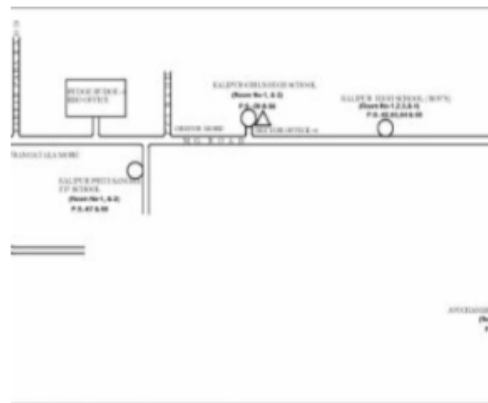

নির্বাচক নিবন্ধন আধিকারিকের স্বাক্ষর

Nazri Naksha

Google Map View

Polling Station Building Front View

Polling Station Front View

Cad View

Key MAP View

1 নাম : মায়াদেবি স্বামীর নাম : জয়নাথ সিং বাড়ির নং : 67/1 বয়স : 63 লিঙ্গ : মহিলা	GFR2275386 ফটো উপলব্ধ	2 নাম : সেখ ইকবাল পিতার নাম : লিখ ইব্রাহিম বাড়ির নং : 10/1 বয়স : 10 লিঙ্গ : পুরুষ	AIV2451037 ফটো উপলব্ধ	3 নাম : উমারাবতী দেবী স্বামীর নাম : উদনাথ যাদব বাড়ির নং : n0221 বয়স : 48 লিঙ্গ : মহিলা	AIV1047968 ফটো উপলব্ধ
4 নাম : সেখ ইজরাইল পিতার নাম : ইয়াদ আলি বাড়ির নং : 101 বয়স : 34 লিঙ্গ : পুরুষ	AIV1770809 ফটো উপলব্ধ	5 নাম : পিকি বরাল স্বামীর নাম : প্রসেনজিত বরাল বাড়ির নং : n0325 বয়স : 32 লিঙ্গ : মহিলা	AIV1770734 ফটো উপলব্ধ	6 নাম : সাকিনা বিবি স্বামীর নাম : ইসমাইল সেখ বাড়ির নং : 101/1 বয়স : 46 লিঙ্গ : মহিলা	AIV1770726 ফটো উপলব্ধ
7 নাম : পিকি বিবি স্বামীর নাম : সেখ কামাল বাড়ির নং : n0228 বয়স : 30 লিঙ্গ : মহিলা	AIV1728534 ফটো উপলব্ধ	8 নাম : উদয়ন দাস পিতার নাম : রতন চন্দ্র দাস বাড়ির নং : n0056 বয়স : 67 লিঙ্গ : পুরুষ	AIV2013381 ফটো উপলব্ধ	9 নাম : পদ্মাবতী দাস স্বামীর নাম : উদয়ন দাস বাড়ির নং : n0056 বয়স : 61 লিঙ্গ : মহিলা	AIV2013399 ফটো উপলব্ধ
10 নাম : আবা দাস স্বামীর নাম : বাসুদেব দাস বাড়ির নং : n0086 বয়স : 51 লিঙ্গ : মহিলা	AIV2013100 ফটো উপলব্ধ	11 নাম : তশায় দাস পিতার নাম : উদয়ন দাস বাড়ির নং : n0056 বয়স : 44 লিঙ্গ : পুরুষ	GFR1386093 ফটো উপলব্ধ	12 নাম : লিলি দাস স্বামীর নাম : তশায় দাস বাড়ির নং : n0212 বয়স : 38 লিঙ্গ : মহিলা	GFR2490381 ফটো উপলব্ধ
13 নাম : গোপালী দাস স্বামীর নাম : অনুপ দাস বাড়ির নং : n0329 বয়স : 29 লিঙ্গ : মহিলা	AIV1770775 ফটো উপলব্ধ	14 নাম : সুলতা হাতী স্বামীর নাম : লক্ষীকান্ত হাটে বাড়ির নং : n0259 বয়স : 49 লিঙ্গ : মহিলা	CFZ1225598 ফটো উপলব্ধ	15 নাম : পরিতোষ করন পিতার নাম : প্রেমচাঁদ করন বাড়ির নং : n0263 বয়স : 64 লিঙ্গ : পুরুষ	GFR0338400 ফটো উপলব্ধ
16 নাম : সারথি করন স্বামীর নাম : পরিতোষ করন বাড়ির নং : n0268 বয়স : 56 লিঙ্গ : মহিলা	WB/17/116/216463 ফটো উপলব্ধ	17 নাম : অমিত করন পিতার নাম : পরিতোষ করন বাড়ির নং : n0264 বয়স : 40 লিঙ্গ : পুরুষ	GFR2485902 ফটো উপলব্ধ	18 নাম : মুক্তার খান পিতার নাম : আলীবক্স খান বাড়ির নং : n0142 বয়স : 38 লিঙ্গ : পুরুষ	AIV0140525 ফটো উপলব্ধ
19 নাম : সম্মা খাতুন মায়ের নাম : আলোমারা বিবি বাড়ির নং : n0331 বয়স : 33 লিঙ্গ : মহিলা	AIV1770791 ফটো উপলব্ধ	20 নাম : রুখসনা খাতুন পিতার নাম : রমজান আলি বাড়ির নং : n0326 বয়স : 28 লিঙ্গ : মহিলা	AIV1770742 ফটো উপলব্ধ	21 নাম : আরতি কুমারী প্রোসদ পিতার নাম : গোপাল প্রসাদ বাড়ির নং : n0328 বয়স : 27 লিঙ্গ : মহিলা	AIV1770767 ফটো উপলব্ধ
22 নাম : অপর্ণা সাঁতরা পিতার নাম : রনজিত সাঁতরা বাড়ির নং : n0064 বয়স : 38 লিঙ্গ : মহিলা	AIV1704725 ফটো উপলব্ধ	23 নাম : সুতপা সাঁতরা পিতার নাম : মানিক চন্দ্র সাঁতরা বাড়ির নং : n0065 বয়স : 37 লিঙ্গ : মহিলা	AIV1048107 ফটো উপলব্ধ	24 নাম : রুপম সাঁতরা পিতার নাম : গোপাল সাঁতরা বাড়ির নং : n0089 বয়স : 28 লিঙ্গ : পুরুষ	AIV1728526 ফটো উপলব্ধ
25 নাম : সুদীপ্ত সরকার পিতার নাম : প্রবোধ সরকার বাড়ির নং : n0074 বয়স : 27 লিঙ্গ : পুরুষ	AIV1728500 ফটো উপলব্ধ	26 নাম : রামচন্দ্র সিং পিতার নাম : জয়নাথ সিং বাড়ির নং : 67/1 বয়স : 38 লিঙ্গ : পুরুষ	GFR2667780 ফটো উপলব্ধ	27 নাম : সাহিল সেখ পিতার নাম : ইয়াদ আলি বাড়ির নং : 101 বয়স : 27 লিঙ্গ : পুরুষ	AIV1770783 ফটো উপলব্ধ
28 নাম : নুরি খাতুন পিতার নাম : সেখ ইসমাইল বাড়ির নং : 101/1 বয়স : 22 লিঙ্গ : মহিলা	AIV2435113 ফটো উপলব্ধ	29 নাম : দুর্গা সাহ স্বামীর নাম : সত্যেন্দ্র সাহ বাড়ির নং : 00 বয়স : 30 লিঙ্গ : মহিলা	AIV2325397 ফটো উপলব্ধ	30 নাম : আফসানা খাতুন পিতার নাম : আসিক মুহম্মদ বাড়ির নং : 2 বয়স : 30 লিঙ্গ : মহিলা	AIV1728518 ফটো উপলব্ধ