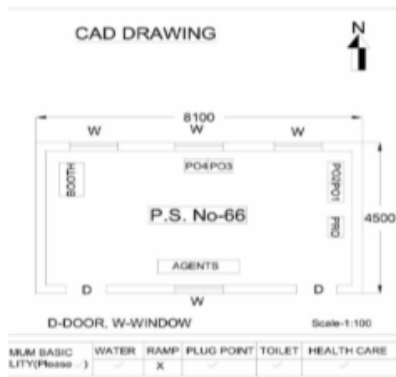

নির্বাচক নিবন্ধন আধিকারিকের স্বাক্ষর

Nazri Naksha

Google Map View

Polling Station Building Front View

Polling Station Front View

Cad View

Key MAP View

1 নাম : মায়াদেবি স্বামীর নাম : জয়নাথ সিং বাড়ির নং : 67/1 বয়স : 63 লিঙ্গ : মহিলা	GFR2275386 ফটো উপলব্ধ	2 নাম : সেখ ইকবাল পিতার নাম : লিখ ইব্রাহিম বাড়ির নং : 10/1 বয়স : 10 লিঙ্গ : পুরুষ	AIV2451037 ফটো উপলব্ধ	3 নাম : উমারাবতী দেবী স্বামীর নাম : উদনাথ যাদব বাড়ির নং : n0221 বয়স : 48 লিঙ্গ : মহিলা	AIV1047968 ফটো উপলব্ধ
4 নাম : সেখ ইজরাইল পিতার নাম : ইয়াদ আলি বাড়ির নং : 101 বয়স : 34 লিঙ্গ : পুরুষ	AIV1770809 ফটো উপলব্ধ	5 নাম : পিকি বরাল স্বামীর নাম : প্রসেনজিত বরাল বাড়ির নং : n0325 বয়স : 32 লিঙ্গ : মহিলা	AIV1770734 ফটো উপলব্ধ	6 নাম : সাকিনা বিবি স্বামীর নাম : ইসমাইল সেখ বাড়ির নং : 101/1 বয়স : 46 লিঙ্গ : মহিলা	AIV1770726 ফটো উপলব্ধ
7 নাম : পিকি বিবি স্বামীর নাম : সেখ কামাল বাড়ির নং : n0228 বয়স : 30 লিঙ্গ : মহিলা	AIV1728534 ফটো উপলব্ধ	8 নাম : উদয়ন দাস পিতার নাম : রতন চন্দ্র দাস বাড়ির নং : n0056 বয়স : 67 লিঙ্গ : পুরুষ	AIV2013381 ফটো উপলব্ধ	9 নাম : পদ্মাবতী দাস স্বামীর নাম : উদয়ন দাস বাড়ির নং : n0056 বয়স : 61 লিঙ্গ : মহিলা	AIV2013399 ফটো উপলব্ধ
10 নাম : আবা দাস স্বামীর নাম : বাসুদেব দাস বাড়ির নং : n0086 বয়স : 51 লিঙ্গ : মহিলা	AIV2013100 ফটো উপলব্ধ	11 নাম : তশায় দাস পিতার নাম : উদয়ন দাস বাড়ির নং : n0056 বয়স : 44 লিঙ্গ : পুরুষ	GFR1386093 ফটো উপলব্ধ	12 নাম : লিলি দাস স্বামীর নাম : তশায় দাস বাড়ির নং : n0212 বয়স : 38 লিঙ্গ : মহিলা	GFR2490381 ফটো উপলব্ধ
13 নাম : গোপালী দাস স্বামীর নাম : অনুপ দাস বাড়ির নং : n0329 বয়স : 29 লিঙ্গ : মহিলা	AIV1770775 ফটো উপলব্ধ	14 নাম : সুলতা হাতী স্বামীর নাম : লক্ষীকান্ত হাটে বাড়ির নং : n0259 বয়স : 49 লিঙ্গ : মহিলা	CFZ1225598 ফটো উপলব্ধ	15 নাম : পরিতোষ করন পিতার নাম : প্রেমচাঁদ করন বাড়ির নং : n0263 বয়স : 64 লিঙ্গ : পুরুষ	GFR0338400 ফটো উপলব্ধ
16 নাম : সারথি করন স্বামীর নাম : পরিতোষ করন বাড়ির নং : n0268 বয়স : 56 লিঙ্গ : মহিলা	WB/17/116/216463 ফটো উপলব্ধ	17 নাম : অমিত করন পিতার নাম : পরিতোষ করন বাড়ির নং : n0264 বয়স : 40 লিঙ্গ : পুরুষ	GFR2485902 ফটো উপলব্ধ	18 নাম : মুক্তার খান পিতার নাম : আলীবক্স খান বাড়ির নং : n0142 বয়স : 38 লিঙ্গ : পুরুষ	AIV0140525 ফটো উপলব্ধ
19 নাম : সম্মা খাতুন মায়ের নাম : আলোমারা বিবি বাড়ির নং : n0331 বয়স : 33 লিঙ্গ : মহিলা	AIV1770791 ফটো উপলব্ধ	20 নাম : রুখসনা খাতুন পিতার নাম : রমজান আলি বাড়ির নং : n0326 বয়স : 28 লিঙ্গ : মহিলা	AIV1770742 ফটো উপলব্ধ	21 নাম : আরতি কুমারী প্রোসদ পিতার নাম : গোপাল প্রসাদ বাড়ির নং : n0328 বয়স : 27 লিঙ্গ : মহিলা	AIV1770767 ফটো উপলব্ধ
22 নাম : অপর্ণা সাঁতরা পিতার নাম : রনজিত সাঁতরা বাড়ির নং : n0064 বয়স : 38 লিঙ্গ : মহিলা	AIV1704725 ফটো উপলব্ধ	23 নাম : সুতপা সাঁতরা পিতার নাম : মানিক চন্দ্র সাঁতরা বাড়ির নং : n0065 বয়স : 37 লিঙ্গ : মহিলা	AIV1048107 ফটো উপলব্ধ	24 নাম : রুপম সাঁতরা পিতার নাম : গোপাল সাঁতরা বাড়ির নং : n0089 বয়স : 28 লিঙ্গ : পুরুষ	AIV1728526 ফটো উপলব্ধ
25 নাম : সুদীপ্ত সরকার পিতার নাম : প্রবোধ সরকার বাড়ির নং : n0074 বয়স : 27 লিঙ্গ : পুরুষ	AIV1728500 ফটো উপলব্ধ	26 নাম : রামচন্দ্র সিং পিতার নাম : জয়নাথ সিং বাড়ির নং : 67/1 বয়স : 38 লিঙ্গ : পুরুষ	GFR2667780 ফটো উপলব্ধ	27 নাম : সাহিল সেখ পিতার নাম : ইয়াদ আলি বাড়ির নং : 101 বয়স : 27 লিঙ্গ : পুরুষ	AIV1770783 ফটো উপলব্ধ
28 নাম : নুরি খাতুন পিতার নাম : সেখ ইসমাইল বাড়ির নং : 101/1 বয়স : 22 লিঙ্গ : মহিলা	AIV2435113 ফটো উপলব্ধ	29 নাম : দুর্গা সাহ স্বামীর নাম : সত্যেন্দ্র সাহ বাড়ির নং : 00 বয়স : 30 লিঙ্গ : মহিলা	AIV2325397 ফটো উপলব্ধ	30 নাম : আফসানা খাতুন পিতার নাম : আসিক মুহম্মদ বাড়ির নং : 2 বয়স : 30 লিঙ্গ : মহিলা	AIV1728518 ফটো উপলব্ধ