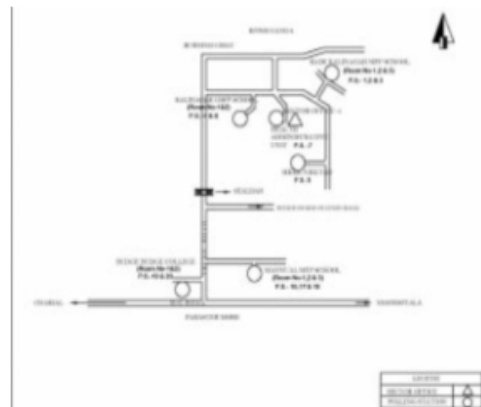

Key MAP View