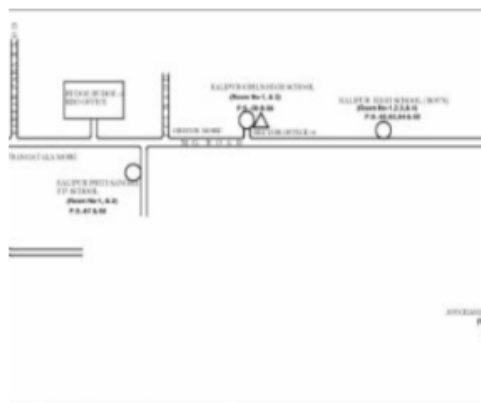

Key MAP View