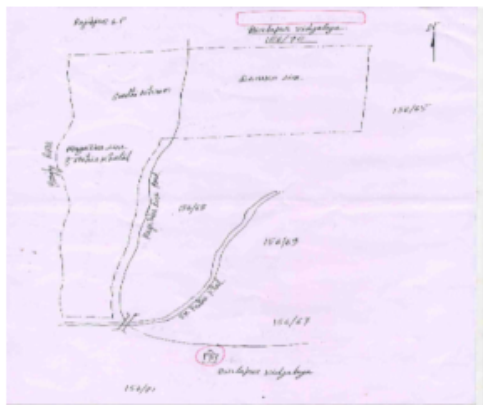

Nazri Naksha