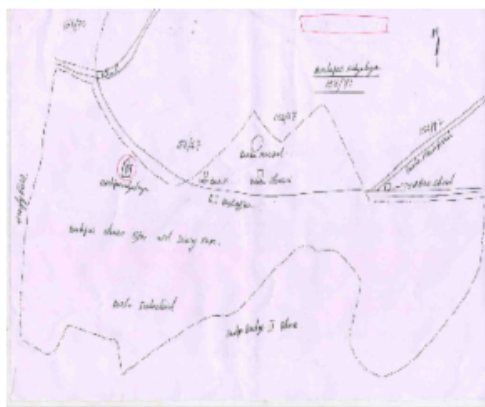

Nazri Naksha