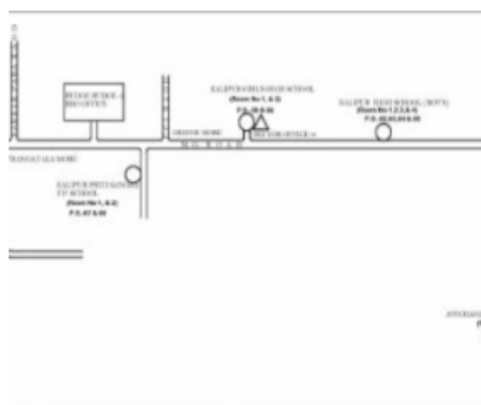

Key MAP View