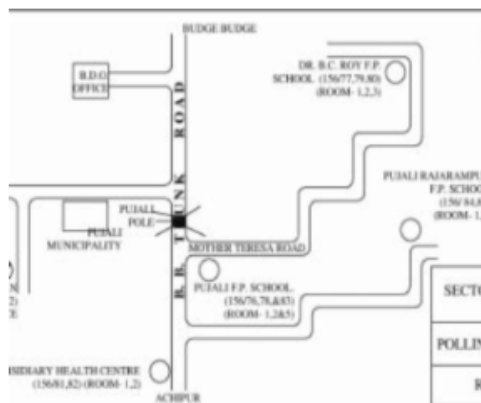

নির্বাচক নিবন্ধন আধিকারিকের স্বাক্ষর

Nazri Naksha

Google Map View

Polling Station Building Front View

Polling Station Front View

Cad View

Key MAP View

1 নাম : শোভা সাঁতরা স্বামীর নাম: গোপাল সাঁতরা বাড়ির নং : n0087 বয়স : 51 লিঙ্গ : মহিলা	AIV2020949 ফটো উপলব্ধ	2 নাম : গোপাল সাঁতরা পিতার নাম: কচিরাম সাঁতরা বাড়ির নং : n0087 বয়স : 55 লিঙ্গ : পুরুষ	AIV2020956 ফটো উপলব্ধ	3 নাম : তোতন সাঁতরা পিতার নাম: গোপাল সাঁতরা বাড়ির নং : এন0087 বয়স : 23 লিঙ্গ : পুরুষ	AIV2282291 ফটো উপলব্ধ
4 নাম : মৌমিতা অধিকারী স্বামীর নাম: সন্তু অধিকারী বাড়ির নং : 00 বয়স : 30 লিঙ্গ : মহিলা	AIV1700707 ফটো উপলব্ধ	5 নাম : শ্রাবন্তী খাঁ স্বামীর নাম: সামরিক খাঁ বাড়ির নং : 51 বয়স : 29 লিঙ্গ : মহিলা	WET1638535 ফটো উপলব্ধ	6 নাম : বাদল দলুই পিতার নাম: কৃষ্ণদ দলুই বাড়ির নং : n0051 বয়স : 67 লিঙ্গ : পুরুষ	AIV1919752 ফটো উপলব্ধ
7 নাম : অতনু খাঁ পিতার নাম: শ্যামল খাঁ বাড়ির নং : n0065 বয়স : 30 লিঙ্গ : পুরুষ	AIV1446657 ফটো উপলব্ধ	8 নাম : সুমিতা খাঁ স্বামীর নাম: শ্যামল খাঁ বাড়ির নং : n0065 বয়স : 51 লিঙ্গ : মহিলা	WB/17/116/213503 ফটো উপলব্ধ	9 নাম : শ্যামল খাঁ পিতার নাম: জীবন খাঁ বাড়ির নং : n0065 বয়স : 54 লিঙ্গ : পুরুষ	WB/17/116/213070 ফটো উপলব্ধ
10 নাম : সান্তনু খাঁ পিতার নাম: বিমল খাঁ বাড়ির নং : 23 বয়স : 30 লিঙ্গ : পুরুষ	AIV1446590 ফটো উপলব্ধ	11 নাম : বাবলু খাঁ পিতার নাম: নির্মল খাঁ বাড়ির নং : n0064 বয়স : 32 লিঙ্গ : পুরুষ	AIV1259423 ফটো উপলব্ধ	12 নাম : বাপী খাঁ স্বামীর নাম: নির্মল খাঁ বাড়ির নং : 23 বয়স : 56 লিঙ্গ : মহিলা	GFR0329391 ফটো উপলব্ধ
13 নাম : নির্মল খাঁ পিতার নাম: জীবন খাঁ বাড়ির নং : n0064 বয়স : 66 লিঙ্গ : পুরুষ	WB/17/116/213382 ফটো উপলব্ধ	14 নাম : সুভাষ খাঁ পিতার নাম: জীবন খাঁ বাড়ির নং : n0063 বয়স : 44 লিঙ্গ : পুরুষ	GFR2485225 ফটো উপলব্ধ	15 নাম : শঙ্কর খাঁ পিতার নাম: জীবন খাঁ বাড়ির নং : n0063 বয়স : 52 লিঙ্গ : পুরুষ	WB/17/116/213270 ফটো উপলব্ধ
16 নাম : কবিতা খাঁ স্বামীর নাম: বিমল খাঁ বাড়ির নং : n0063 বয়স : 51 লিঙ্গ : মহিলা	WB/17/116/213501 ফটো উপলব্ধ	17 নাম : সৌমেন খাঁ পিতার নাম: বিমল খাঁ বাড়ির নং : n0169 বয়স : 27 লিঙ্গ : পুরুষ	AIV1766286 ফটো উপলব্ধ	18 নাম : প্রীতিলতা খাঁ স্বামীর নাম: সুভাষ খাঁ বাড়ির নং : n0063 বয়স : 26 লিঙ্গ : মহিলা	AIV1821495 ফটো উপলব্ধ
19 নাম : গীতা খাঁ স্বামীর নাম: সন্ন্যাসী খাঁ বাড়ির নং : এন051 বয়স : 71 লিঙ্গ : মহিলা	AIV1919414 ফটো উপলব্ধ	20 নাম : প্রশান্ত দলুই পিতার নাম: বাদল দলুই বাড়ির নং : n0051 বয়স : 36 লিঙ্গ : পুরুষ	AIV1050285 ফটো উপলব্ধ	21 নাম : ছট্টু দলুই পিতার নাম: বাদল দলুই বাড়ির নং : n0051 বয়স : 40 লিঙ্গ : পুরুষ	AIV1050210 ফটো উপলব্ধ
22 নাম : সনকা দলুই স্বামীর নাম: বাদল দলুই বাড়ির নং : n0051 বয়স : 63 লিঙ্গ : মহিলা	AIV1919760 ফটো উপলব্ধ	23 নাম : সামরিক খাঁ পিতার নাম: সন্ন্যাসী খাঁ বাড়ির নং : 51 বয়স : 39 লিঙ্গ : পুরুষ	GFR2483980 ফটো উপলব্ধ	24 নাম : সনিয়া খাঁ (কারক) স্বামীর নাম: সান্তনু খাঁ বাড়ির নং : n0064 বয়স : 24 লিঙ্গ : মহিলা	AIV2110450 ফটো উপলব্ধ
25 নাম : বিমল খাঁ পিতার নাম: জীবন খাঁ বাড়ির নং : n0063 বয়স : 55 লিঙ্গ : পুরুষ	AIV2110609 ফটো উপলব্ধ	26 নাম : পিয়ালী খাঁ স্বামীর নাম: বাবলু খাঁ বাড়ির নং : এন000 বয়স : 24 লিঙ্গ : মহিলা	AIV2282382 ফটো উপলব্ধ	27 নাম : মৌসুমী দলুই স্বামীর নাম: ছট্টু দলুই দলুই বাড়ির নং : এন0051 বয়স : 27 লিঙ্গ : মহিলা	AIV1863315 ফটো উপলব্ধ
28 নাম : সন্দু গায়েন পিতার নাম: নন্দ গায়েন বাড়ির নং : এন0045 বয়স : 25 লিঙ্গ : পুরুষ	AIV1863281 ফটো উপলব্ধ	29 নাম : শব্দু গায়েন পিতার নাম: দয়াল গায়েন বাড়ির নং : n0102 বয়স : 59 লিঙ্গ : পুরুষ	AIV2020865 ফটো উপলব্ধ	30 নাম : সরস্বতী গায়েন স্বামীর নাম: শব্দু গায়েন বাড়ির নং : n0102 বয়স : 56 লিঙ্গ : মহিলা	AIV2020840 ফটো উপলব্ধ