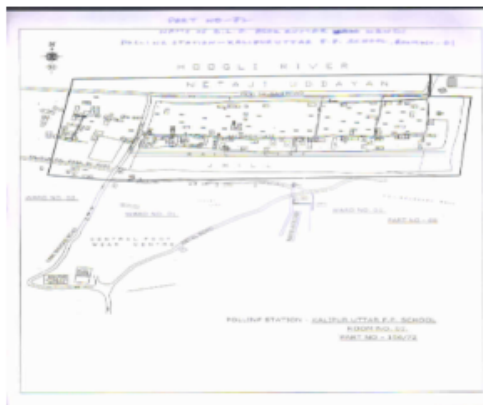

Nazri Naksha