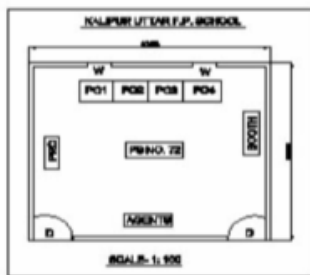

নির্বাচক নিবন্ধন আধিকারিকের স্বাক্ষর

Nazri Naksha

Google Map View

Polling Station Building Front View

Polling Station Front View

Cad View

Key MAP View

1 নাম : শোভা সাঁতরা স্বামীর নাম: গোপাল সাঁতরা বাড়ির নং : n0087 বয়স : 51 লিঙ্গ : মহিলা	AIV2020949 ফটো উপলব্ধ	2 নাম : গোপাল সাঁতরা পিতার নাম: কচিরাম সাঁতরা বাড়ির নং : n0087 বয়স : 55 লিঙ্গ : পুরুষ	AIV2020956 ফটো উপলব্ধ	3 নাম : তোতন সাঁতরা পিতার নাম: গোপাল সাঁতরা বাড়ির নং : এন0087 বয়স : 23 লিঙ্গ : পুরুষ	AIV2282291 ফটো উপলব্ধ
4 নাম : মৌমিতা অধিকারী স্বামীর নাম: সন্তু অধিকারী বাড়ির নং : 00 বয়স : 30 লিঙ্গ : মহিলা	AIV1700707 ফটো উপলব্ধ	5 নাম : শ্রাবন্তী খাঁ স্বামীর নাম: সামরিক খাঁ বাড়ির নং : 51 বয়স : 29 লিঙ্গ : মহিলা	WET1638535 ফটো উপলব্ধ	6 নাম : বাদল দলুই পিতার নাম: কৃষ্ণদ দলুই বাড়ির নং : n0051 বয়স : 67 লিঙ্গ : পুরুষ	AIV1919752 ফটো উপলব্ধ
7 নাম : অতনু খাঁ পিতার নাম: শ্যামল খাঁ বাড়ির নং : n0065 বয়স : 30 লিঙ্গ : পুরুষ	AIV1446657 ফটো উপলব্ধ	8 নাম : সুমিতা খাঁ স্বামীর নাম: শ্যামল খাঁ বাড়ির নং : n0065 বয়স : 51 লিঙ্গ : মহিলা	WB/17/116/213503 ফটো উপলব্ধ	9 নাম : শ্যামল খাঁ পিতার নাম: জীবন খাঁ বাড়ির নং : n0065 বয়স : 54 লিঙ্গ : পুরুষ	WB/17/116/213070 ফটো উপলব্ধ
10 নাম : সান্তনু খাঁ পিতার নাম: বিমল খাঁ বাড়ির নং : 23 বয়স : 30 লিঙ্গ : পুরুষ	AIV1446590 ফটো উপলব্ধ	11 নাম : বাবলু খাঁ পিতার নাম: নির্মল খাঁ বাড়ির নং : n0064 বয়স : 32 লিঙ্গ : পুরুষ	AIV1259423 ফটো উপলব্ধ	12 নাম : বাপী খাঁ স্বামীর নাম: নির্মল খাঁ বাড়ির নং : 23 বয়স : 56 লিঙ্গ : মহিলা	GFR0329391 ফটো উপলব্ধ
13 নাম : নির্মল খাঁ পিতার নাম: জীবন খাঁ বাড়ির নং : n0064 বয়স : 66 লিঙ্গ : পুরুষ	WB/17/116/213382 ফটো উপলব্ধ	14 নাম : সুভাষ খাঁ পিতার নাম: জীবন খাঁ বাড়ির নং : n0063 বয়স : 44 লিঙ্গ : পুরুষ	GFR2485225 ফটো উপলব্ধ	15 নাম : শঙ্কর খাঁ পিতার নাম: জীবন খাঁ বাড়ির নং : n0063 বয়স : 52 লিঙ্গ : পুরুষ	WB/17/116/213270 ফটো উপলব্ধ
16 নাম : কবিতা খাঁ স্বামীর নাম: বিমল খাঁ বাড়ির নং : n0063 বয়স : 51 লিঙ্গ : মহিলা	WB/17/116/213501 ফটো উপলব্ধ	17 নাম : সৌমেন খাঁ পিতার নাম: বিমল খাঁ বাড়ির নং : n0169 বয়স : 27 লিঙ্গ : পুরুষ	AIV1766286 ফটো উপলব্ধ	18 নাম : প্রীতিলতা খাঁ স্বামীর নাম: সুভাষ খাঁ বাড়ির নং : n0063 বয়স : 26 লিঙ্গ : মহিলা	AIV1821495 ফটো উপলব্ধ
19 নাম : গীতা খাঁ স্বামীর নাম: সন্ন্যাসী খাঁ বাড়ির নং : এন051 বয়স : 71 লিঙ্গ : মহিলা	AIV1919414 ফটো উপলব্ধ	20 নাম : প্রশান্ত দলুই পিতার নাম: বাদল দলুই বাড়ির নং : n0051 বয়স : 36 লিঙ্গ : পুরুষ	AIV1050285 ফটো উপলব্ধ	21 নাম : ছট্টু দলুই পিতার নাম: বাদল দলুই বাড়ির নং : n0051 বয়স : 40 লিঙ্গ : পুরুষ	AIV1050210 ফটো উপলব্ধ
22 নাম : সনকা দলুই স্বামীর নাম: বাদল দলুই বাড়ির নং : n0051 বয়স : 63 লিঙ্গ : মহিলা	AIV1919760 ফটো উপলব্ধ	23 নাম : সামরিক খাঁ পিতার নাম: সন্ন্যাসী খাঁ বাড়ির নং : 51 বয়স : 39 লিঙ্গ : পুরুষ	GFR2483980 ফটো উপলব্ধ	24 নাম : সনিয়া খাঁ (কারক) স্বামীর নাম: সান্তনু খাঁ বাড়ির নং : n0064 বয়স : 24 লিঙ্গ : মহিলা	AIV2110450 ফটো উপলব্ধ
25 নাম : বিমল খাঁ পিতার নাম: জীবন খাঁ বাড়ির নং : n0063 বয়স : 55 লিঙ্গ : পুরুষ	AIV2110609 ফটো উপলব্ধ	26 নাম : পিয়ালী খাঁ স্বামীর নাম: বাবলু খাঁ বাড়ির নং : এন000 বয়স : 24 লিঙ্গ : মহিলা	AIV2282382 ফটো উপলব্ধ	27 নাম : মৌসুমী দলুই স্বামীর নাম: ছট্টু দলুই দলুই বাড়ির নং : এন0051 বয়স : 27 লিঙ্গ : মহিলা	AIV1863315 ফটো উপলব্ধ
28 নাম : সন্দু গায়েন পিতার নাম: নন্দ গায়েন বাড়ির নং : এন0045 বয়স : 25 লিঙ্গ : পুরুষ	AIV1863281 ফটো উপলব্ধ	29 নাম : শব্দু গায়েন পিতার নাম: দয়াল গায়েন বাড়ির নং : n0102 বয়স : 59 লিঙ্গ : পুরুষ	AIV2020865 ফটো উপলব্ধ	30 নাম : সরস্বতী গায়েন স্বামীর নাম: শব্দু গায়েন বাড়ির নং : n0102 বয়স : 56 লিঙ্গ : মহিলা	AIV2020840 ফটো উপলব্ধ