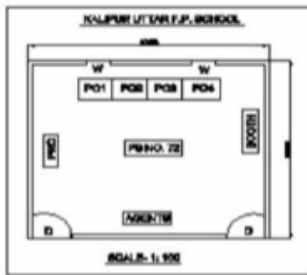

নির্বাচক নিবন্ধন আধিকারিকের স্বাক্ষর

Nazri Naksha

Google Map View

Polling Station Building Front View

Polling Station Front View

Cad View

Key MAP View

বিধানসভা নির্বাচনক্ষেত্রের নং, নাম : 156-বজবজ
ভাগ নং, নাম : 1-কুমোর পাড়া, ওয়ার্ড নং- ০২