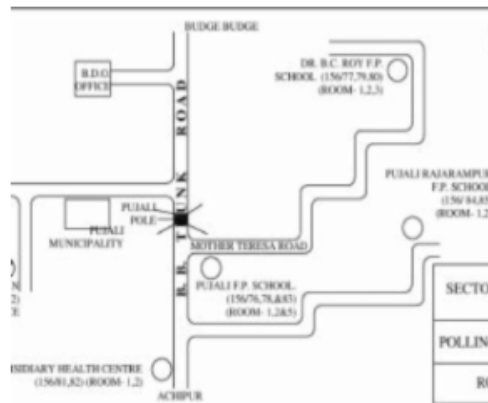

নির্বাচক নিবন্ধন আধিকারিকের স্বাক্ষর

Nazri Naksha

Google Map View

Polling Station Building Front View

Polling Station Front View

Cad View

Key MAP View

বিধানসভা নির্বাচনক্ষেত্রের নং, নাম : 156-বজবজ
ভাগ নং, নাম : 1-কুমোর পাড়া, ওয়ার্ড নং- ০২