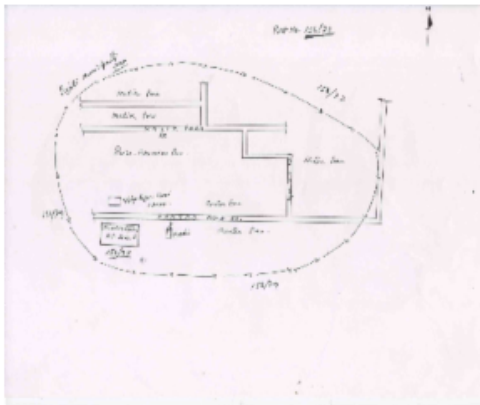

Nazri Naksha