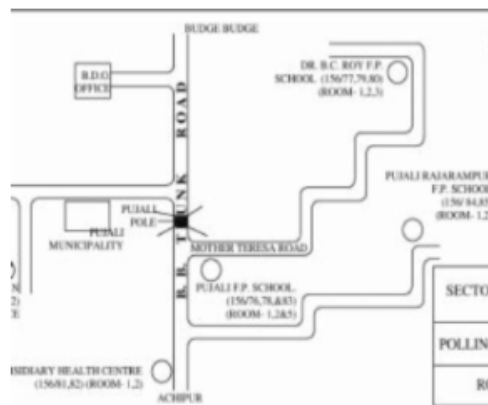

Key MAP View