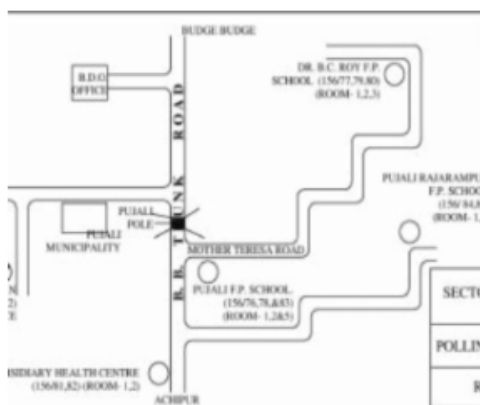

নির্বাচক নিবন্ধন আধিকারিকের স্বাক্ষর

Nazri Naksha

Google Map View

Polling Station Building Front View

Polling Station Front View

Cad View

Key MAP View

1 নাম : সেখ আহমাদুল্লাহ পিতার নাম : সেখ আব্দুল মোতালেব বাড়ির নং : 62 বয়স : 35 লিঙ্গ : পুরুষ	AIV0964593 ফটো উপলব্ধ	2 নাম : রুপা খাতুন পিতার নাম : লিখ সান্নোয়ার বাড়ির নং : 00 বয়স : 33 লিঙ্গ : মহিলা	AIV1342989 ফটো উপলব্ধ	3 নাম : আমিনা বিবি স্বামীর নাম : সুলতান মল্লিক বাড়ির নং : n0001 বয়স : 58 লিঙ্গ : মহিলা	GFR2283927 ফটো উপলব্ধ
4 নাম : সাপিনা বিবি স্বামীর নাম : মফিজুদ্দীন মীর বাড়ির নং : n0120 বয়স : 54 লিঙ্গ : মহিলা	WB/17/116/204498 ফটো উপলব্ধ	5 নাম : রাজু মল্লিক পিতার নাম : সান্তার মল্লিক বাড়ির নং : n0038 বয়স : 40 লিঙ্গ : পুরুষ	WB/17/116/228272 ফটো উপলব্ধ	6 নাম : এসমা তালুকবি স্বামীর নাম : রাজু মল্লিক বাড়ির নং : n0038 বয়স : 37 লিঙ্গ : মহিলা	AIV1056191 ফটো উপলব্ধ
7 নাম : সামসুম আলম মল্লিক পিতার নাম : সান্তার মল্লিক বাড়ির নং : n0038 বয়স : 36 লিঙ্গ : পুরুষ	AIV1056001 ফটো উপলব্ধ	8 নাম : সাবিনা বিবি স্বামীর নাম : সাহাআলম মল্লিক বাড়ির নং : 60 বয়স : 31 লিঙ্গ : মহিলা	AIV1563659 ফটো উপলব্ধ	9 নাম : ইয়ারুল মল্লিক পিতার নাম : মেহেরাজ মল্লিক বাড়ির নং : n0038 বয়স : 29 লিঙ্গ : পুরুষ	AIV1638881 ফটো উপলব্ধ
10 নাম : মনিষা খাতুন পিতার নাম : সেখ আব্দুল মতিন বাড়ির নং : 57 বয়স : 29 লিঙ্গ : মহিলা	AIV1638980 ফটো উপলব্ধ	11 নাম : আনোয়ারা বিবি স্বামীর নাম : জাহির আব্বাস মল্লিক বাড়ির নং : n0142 বয়স : 28 লিঙ্গ : মহিলা	AIV1639061 ফটো উপলব্ধ	12 নাম : জাহিরা বিবি স্বামীর নাম : সেখ জাইদুল বাড়ির নং : 23 বয়স : 36 লিঙ্গ : মহিলা	AIV1639111 ফটো উপলব্ধ
13 নাম : মৌসুমী বিবি স্বামীর নাম : ফিরোজ আহমেদ খাঁন বাড়ির নং : 65/A বয়স : 35 লিঙ্গ : মহিলা	AIV1450048 ফটো উপলব্ধ	14 নাম : সাহানার বিবি স্বামীর নাম : মশিহুর জমাদার বাড়ির নং : n0118 বয়স : 50 লিঙ্গ : মহিলা	CFZ2359966 ফটো উপলব্ধ	15 নাম : নাজিমা বিবি স্বামীর নাম : কোরবান বাড়ির নং : 43 বয়স : 47 লিঙ্গ : মহিলা	GFR1297464 ফটো উপলব্ধ
16 নাম : আনিসা বিবি স্বামীর নাম : সেখ সলিমুদ্দিন বাড়ির নং : n0033 বয়স : 35 লিঙ্গ : মহিলা	AIV1260942 ফটো উপলব্ধ	17 নাম : কামিনা বিবি স্বামীর নাম : হালিমউদ্দিন বাড়ির নং : n0033 বয়স : 34 লিঙ্গ : মহিলা	AIV1186162 ফটো উপলব্ধ	18 নাম : সেখ মনিরুল পিতার নাম : সেখ আবুসিদ্দিক বাড়ির নং : n0015 বয়স : 41 লিঙ্গ : পুরুষ	AIV1056290 ফটো উপলব্ধ
19 নাম : হাসিনা বিবি স্বামীর নাম : সেখ মনিরুল বাড়ির নং : n0015 বয়স : 38 লিঙ্গ : মহিলা	AIV1260785 ফটো উপলব্ধ	20 নাম : সেখ আমিরুল পিতার নাম : সেখ আবুসিদ্দিক বাড়ির নং : n0015 বয়স : 38 লিঙ্গ : পুরুষ	AIV1056316 ফটো উপলব্ধ	21 নাম : তাহিরা বিবি স্বামীর নাম : সেখ আমিরুল বাড়ির নং : n0015 বয়স : 33 লিঙ্গ : মহিলা	AIV1349323 ফটো উপলব্ধ
22 নাম : জন্মার আলী পিতার নাম : সুরাত আলী বাড়ির নং : n0015 বয়স : 33 লিঙ্গ : পুরুষ	WB/17/116/228541 ফটো উপলব্ধ	23 নাম : তনুজা বিবি স্বামীর নাম : জন্মার আলী বাড়ির নং : n0015 বয়স : 42 লিঙ্গ : মহিলা	GFR2719383 ফটো উপলব্ধ	24 নাম : সেখ তাবারক পিতার নাম : সেখ আবুসামাদ বাড়ির নং : n0017 বয়স : 81 লিঙ্গ : পুরুষ	AIV1563709 ফটো উপলব্ধ
25 নাম : আসুরা বেওয়া স্বামীর নাম : আব্দুল সামাদ বাড়ির নং : n0017 বয়স : 76 লিঙ্গ : মহিলা	GFR1296573 ফটো উপলব্ধ	26 নাম : মনিকা বিবি স্বামীর নাম : সেখ সাহার বাড়ির নং : n0017 বয়স : 42 লিঙ্গ : মহিলা	AIV1056506 ফটো উপলব্ধ	27 নাম : সেখ রাশিমা পিতার নাম : সেখ সান্নোয়ার বাড়ির নং : n0017 বয়স : 33 লিঙ্গ : পুরুষ	AIV1186154 ফটো উপলব্ধ
28 নাম : সেখ সহাবুদ্দিন পিতার নাম : সেখ রহমত বাড়ির নং : n0018 বয়স : 47 লিঙ্গ : পুরুষ	GFR2487742 ফটো উপলব্ধ	29 নাম : ইয়াস মিনা বিবি স্বামীর নাম : সেখ সহাবুদ্দিন বাড়ির নং : n0018 বয়স : 43 লিঙ্গ : মহিলা	GFR2487759 ফটো উপলব্ধ	30 নাম : সেখ মুজারুল পিতার নাম : সেখ মুসারফ বাড়ির নং : 39 বয়স : 38 লিঙ্গ : পুরুষ	GFR2719573 ফটো উপলব্ধ