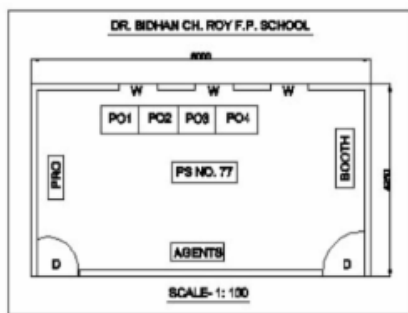

নির্বাচক নিবন্ধন আধিকারিকের স্বাক্ষর

Nazri Naksha

Google Map View

Polling Station Building Front View

Polling Station Front View

Cad View

Key MAP View

1 নাম : সেখ আহমাদুল্লাহ পিতার নাম : সেখ আব্দুল মোতালেব বাড়ির নং : 62 বয়স : 35 লিঙ্গ : পুরুষ	AIV0964593 ফটো উপলব্ধ	2 নাম : রুপা খাতুন পিতার নাম : লিখ সান্নোয়ার বাড়ির নং : 00 বয়স : 33 লিঙ্গ : মহিলা	AIV1342989 ফটো উপলব্ধ	3 নাম : আমিনা বিবি স্বামীর নাম : সুলতান মল্লিক বাড়ির নং : n0001 বয়স : 58 লিঙ্গ : মহিলা	GFR2283927 ফটো উপলব্ধ
4 নাম : সাপিনা বিবি স্বামীর নাম : মফিজুদ্দীন মীর বাড়ির নং : n0120 বয়স : 54 লিঙ্গ : মহিলা	WB/17/116/204498 ফটো উপলব্ধ	5 নাম : রাজু মল্লিক পিতার নাম : সান্তার মল্লিক বাড়ির নং : n0038 বয়স : 40 লিঙ্গ : পুরুষ	WB/17/116/228272 ফটো উপলব্ধ	6 নাম : এসমা তালুকবি স্বামীর নাম : রাজু মল্লিক বাড়ির নং : n0038 বয়স : 37 লিঙ্গ : মহিলা	AIV1056191 ফটো উপলব্ধ
7 নাম : সামসুম আলম মল্লিক পিতার নাম : সান্তার মল্লিক বাড়ির নং : n0038 বয়স : 36 লিঙ্গ : পুরুষ	AIV1056001 ফটো উপলব্ধ	8 নাম : সাবিনা বিবি স্বামীর নাম : সাহাআলম মল্লিক বাড়ির নং : 60 বয়স : 31 লিঙ্গ : মহিলা	AIV1563659 ফটো উপলব্ধ	9 নাম : ইয়ারুল মল্লিক পিতার নাম : মেহেরাজ মল্লিক বাড়ির নং : n0038 বয়স : 29 লিঙ্গ : পুরুষ	AIV1638881 ফটো উপলব্ধ
10 নাম : মনিষা খাতুন পিতার নাম : সেখ আব্দুল মতিন বাড়ির নং : 57 বয়স : 29 লিঙ্গ : মহিলা	AIV1638980 ফটো উপলব্ধ	11 নাম : আনোয়ারা বিবি স্বামীর নাম : জাহির আব্বাস মল্লিক বাড়ির নং : n0142 বয়স : 28 লিঙ্গ : মহিলা	AIV1639061 ফটো উপলব্ধ	12 নাম : জাহিরা বিবি স্বামীর নাম : সেখ জাইদুল বাড়ির নং : 23 বয়স : 36 লিঙ্গ : মহিলা	AIV1639111 ফটো উপলব্ধ
13 নাম : মৌসুমী বিবি স্বামীর নাম : ফিরোজ আহমেদ খাঁন বাড়ির নং : 65/A বয়স : 35 লিঙ্গ : মহিলা	AIV1450048 ফটো উপলব্ধ	14 নাম : সাহানার বিবি স্বামীর নাম : মশিহুর জমাদার বাড়ির নং : n0118 বয়স : 50 লিঙ্গ : মহিলা	CFZ2359966 ফটো উপলব্ধ	15 নাম : নাজিমা বিবি স্বামীর নাম : কোরবান বাড়ির নং : 43 বয়স : 47 লিঙ্গ : মহিলা	GFR1297464 ফটো উপলব্ধ
16 নাম : আনিসা বিবি স্বামীর নাম : সেখ সলিমুদ্দিন বাড়ির নং : n0033 বয়স : 35 লিঙ্গ : মহিলা	AIV1260942 ফটো উপলব্ধ	17 নাম : কামিনা বিবি স্বামীর নাম : হালিমউদ্দিন বাড়ির নং : n0033 বয়স : 34 লিঙ্গ : মহিলা	AIV1186162 ফটো উপলব্ধ	18 নাম : সেখ মনিরুল পিতার নাম : সেখ আবুসিদ্দিক বাড়ির নং : n0015 বয়স : 41 লিঙ্গ : পুরুষ	AIV1056290 ফটো উপলব্ধ
19 নাম : হাসিনা বিবি স্বামীর নাম : সেখ মনিরুল বাড়ির নং : n0015 বয়স : 38 লিঙ্গ : মহিলা	AIV1260785 ফটো উপলব্ধ	20 নাম : সেখ আমিরুল পিতার নাম : সেখ আবুসিদ্দিক বাড়ির নং : n0015 বয়স : 38 লিঙ্গ : পুরুষ	AIV1056316 ফটো উপলব্ধ	21 নাম : তাহিরা বিবি স্বামীর নাম : সেখ আমিরুল বাড়ির নং : n0015 বয়স : 33 লিঙ্গ : মহিলা	AIV1349323 ফটো উপলব্ধ
22 নাম : জন্মার আলী পিতার নাম : সুরাত আলী বাড়ির নং : n0015 বয়স : 33 লিঙ্গ : পুরুষ	WB/17/116/228541 ফটো উপলব্ধ	23 নাম : তনুজা বিবি স্বামীর নাম : জন্মার আলী বাড়ির নং : n0015 বয়স : 42 লিঙ্গ : মহিলা	GFR2719383 ফটো উপলব্ধ	24 নাম : সেখ তাবারক পিতার নাম : সেখ আবুসামাদ বাড়ির নং : n0017 বয়স : 81 লিঙ্গ : পুরুষ	AIV1563709 ফটো উপলব্ধ
25 নাম : আসুরা বেওয়া স্বামীর নাম : আব্দুল সামাদ বাড়ির নং : n0017 বয়স : 76 লিঙ্গ : মহিলা	GFR1296573 ফটো উপলব্ধ	26 নাম : মনিকা বিবি স্বামীর নাম : সেখ সাহার বাড়ির নং : n0017 বয়স : 42 লিঙ্গ : মহিলা	AIV1056506 ফটো উপলব্ধ	27 নাম : সেখ রাশিমা পিতার নাম : সেখ সান্নোয়ার বাড়ির নং : n0017 বয়স : 33 লিঙ্গ : পুরুষ	AIV1186154 ফটো উপলব্ধ
28 নাম : সেখ সহাবুদ্দিন পিতার নাম : সেখ রহমত বাড়ির নং : n0018 বয়স : 47 লিঙ্গ : পুরুষ	GFR2487742 ফটো উপলব্ধ	29 নাম : ইয়াস মিনা বিবি স্বামীর নাম : সেখ সহাবুদ্দিন বাড়ির নং : n0018 বয়স : 43 লিঙ্গ : মহিলা	GFR2487759 ফটো উপলব্ধ	30 নাম : সেখ মুজারুল পিতার নাম : সেখ মুসারফ বাড়ির নং : 39 বয়স : 38 লিঙ্গ : পুরুষ	GFR2719573 ফটো উপলব্ধ