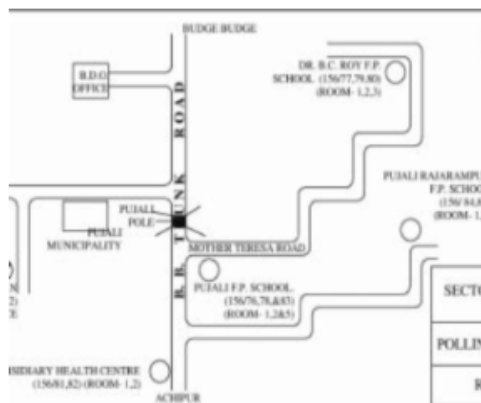

Key MAP View