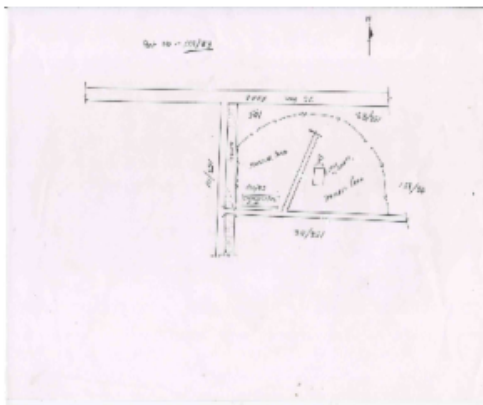

Nazri Naksha