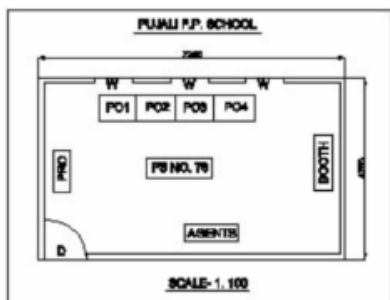

নির্বাচক নিবন্ধন আধিকারিকের স্বাক্ষর

Nazri Naksha

Google Map View

Polling Station Building Front View

Polling Station Front View

Cad View

Key MAP View

1 নাম : তাসলিমা নাসরিন স্বামীর নাম: মফিজুল মিন্ত্রী বাড়ির নং : রাজিবঘাট রোড বয়স : 29 লিঙ্গ : মহিলা	AIV1574029 ফটো উপলব্ধ	2 নাম : সেখ মৈরম মিন্ত্রী পিতার নাম: আব্দুর রউপ বাড়ির নং : n0001 বয়স : 40 লিঙ্গ : পুরুষ	AIV1261296 ফটো উপলব্ধ	3 নাম : কাশীরা বিবি স্বামীর নাম: মোসলীম মিন্ত্রী বাড়ির নং : n0001 বয়স : 34 লিঙ্গ : মহিলা	AIV1261312 ফটো উপলব্ধ
4 নাম : রউশন মিন্ত্রী পিতার নাম: রউপ মিন্ত্রী বাড়ির নং : n0001 বয়স : 43 লিঙ্গ : পুরুষ	GFR1369404 ফটো উপলব্ধ	5 নাম : আলিয়া বিবি স্বামীর নাম: রউপ বাড়ির নং : n0001 বয়স : 76 লিঙ্গ : মহিলা	WB/17/116/237762 ফটো উপলব্ধ	6 নাম : আবদুল রউপ পিতার নাম: করিম মিন্ত্রী বাড়ির নং : n0001 বয়স : 83 লিঙ্গ : পুরুষ	AIV2492072 ফটো উপলব্ধ
7 নাম : সেরিনা বিবি স্বামীর নাম: আব্দুল রহমান বাড়ির নং : n0001 বয়স : 35 লিঙ্গ : মহিলা	AIV1451277 ফটো উপলব্ধ	8 নাম : সামেন্দা বিবি স্বামীর নাম: সেখ মৈরাম মিন্ত্রী বাড়ির নং : n0001 বয়স : 38 লিঙ্গ : মহিলা	AIV1349901 ফটো উপলব্ধ	9 নাম : রাজিয়া বিবি স্বামীর নাম: সেখ সফিকুল বাড়ির নং : n0001 বয়স : 32 লিঙ্গ : মহিলা	AIV1451269 ফটো উপলব্ধ
10 নাম : সেখ সফিকুল পিতার নাম: আব্দুর রউপ বাড়ির নং : n0001 বয়স : 34 লিঙ্গ : পুরুষ	AIV1261270 ফটো উপলব্ধ	11 নাম : সাবেরা বিবি স্বামীর নাম: সেখ সানিজুল বাড়ির নং : 90 বয়স : 32 লিঙ্গ : মহিলা	AIV1349919 ফটো উপলব্ধ	12 নাম : সেখ সানিজুল পিতার নাম: আবদুল রাউপ বাড়ির নং : 90 বয়স : 35 লিঙ্গ : পুরুষ	AIV1261288 ফটো উপলব্ধ
13 নাম : সেখ রহিদ মিন্ত্রী পিতার নাম: সেখ মৈরম মিন্ত্রী বাড়ির নং : - বয়স : 22 লিঙ্গ : পুরুষ	AIV2437721 ফটো উপলব্ধ	14 নাম : সেখ আজিজুল পিতার নাম: খোদা বক্স বাড়ির নং : n0009 বয়স : 58 লিঙ্গ : পুরুষ	AIV2139079 ফটো উপলব্ধ	15 নাম : সেখ মিরাজ পিতার নাম: সেখ আজিজুল বাড়ির নং : n0009 বয়স : 31 লিঙ্গ : পুরুষ	AIV1349877 ফটো উপলব্ধ
16 নাম : মনুয়ারা বিবি স্বামীর নাম: সেখ আজিজুল বাড়ির নং : n0009 বয়স : 47 লিঙ্গ : মহিলা	GFR0373480 ফটো উপলব্ধ	17 নাম : মিন্ত্রী আবুকালাম পিতার নাম: সেখ আলাউদ্দিন মিন্ত্রী বাড়ির নং : n0004 বয়স : 55 লিঙ্গ : পুরুষ	AIV2142560 ফটো উপলব্ধ	18 নাম : তোসমিনা বিবি স্বামীর নাম: আবুকালাম মিন্ত্রী বাড়ির নং : n0004 বয়স : 43 লিঙ্গ : মহিলা	GFR1370972 ফটো উপলব্ধ
19 নাম : সায়রা বিবি স্বামীর নাম: রফিক মিন্ত্রী বাড়ির নং : 56 বয়স : 41 লিঙ্গ : মহিলা	GFR2719904 ফটো উপলব্ধ	20 নাম : আনসুরা খাতুন পিতার নাম: আবুকালাম মিন্ত্রী বাড়ির নং : n0004 বয়স : 27 লিঙ্গ : মহিলা	AIV1731082 ফটো উপলব্ধ	21 নাম : রফিক মিন্ত্রী পিতার নাম: আলাউদ্দিন মিন্ত্রী বাড়ির নং : n0004 বয়স : 45 লিঙ্গ : পুরুষ	GFR1369578 ফটো উপলব্ধ
22 নাম : নাজমা বিবি স্বামীর নাম: সেখ বাবলু মিন্ত্রী বাড়ির নং : n0004 বয়স : 37 লিঙ্গ : মহিলা	AIV1564129 ফটো উপলব্ধ	23 নাম : সেখ বাবলু মিন্ত্রী পিতার নাম: সেখ আলাউদ্দিন মিন্ত্রী বাড়ির নং : n0004 বয়স : 49 লিঙ্গ : পুরুষ	GFR0373456 ফটো উপলব্ধ	24 নাম : মিন্ত্রী নুরআঞ্জিনা স্বামীর নাম: আলাউদ্দিন বাড়ির নং : n0004 বয়স : 73 লিঙ্গ : মহিলা	WB/17/116/237621 ফটো উপলব্ধ
25 নাম : মিন্ত্রী আলাউদ্দিন পিতার নাম: মেহেরনেগা বাড়ির নং : n0004 বয়স : 87 লিঙ্গ : পুরুষ	WB/17/116/237582 ফটো উপলব্ধ	26 নাম : বিজয় সামন্ত পিতার নাম: সহদেব সামন্ত বাড়ির নং : কিউ বয়স : 64 লিঙ্গ : পুরুষ	WB/17/116/237322 ফটো উপলব্ধ	27 নাম : অসিমা সামন্ত স্বামীর নাম: বিজয় সামন্ত বাড়ির নং : কিউ বয়স : 59 লিঙ্গ : মহিলা	WB/17/116/237613 ফটো উপলব্ধ
28 নাম : সুরজিৎ সামন্ত পিতার নাম: বিজয় সামন্ত বাড়ির নং : n0022 বয়স : 38 লিঙ্গ : পুরুষ	GFR2669828 ফটো উপলব্ধ	29 নাম : দিপু সামন্ত পিতার নাম: বসন সামন্ত বাড়ির নং : কিউ বয়স : 35 লিঙ্গ : পুরুষ	AIV1057728 ফটো উপলব্ধ	30 নাম : শুক্লা সামন্ত স্বামীর নাম: সুরজিৎ সামন্ত বাড়ির নং : 54/1 বয়স : 30 লিঙ্গ : মহিলা	AIV1639475 ফটো উপলব্ধ