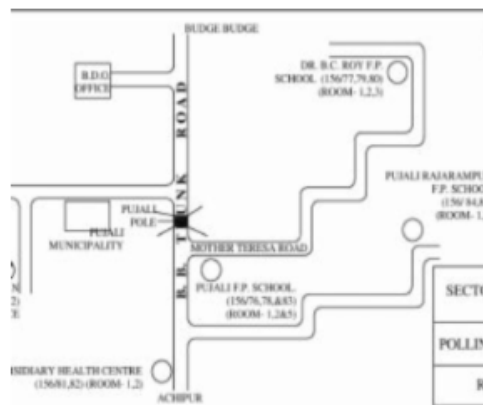

নির্বাচক নিবন্ধন আধিকারিকের স্বাক্ষর

Nazri Naksha

Google Map View

Polling Station Building Front View

Polling Station Front View

Cad View

Key MAP View

1 নাম : কালীপদ মন্ডল মন্ডল পিতার নাম: দিলিপ মন্ডল বাড়ির নং : n0149 বয়স : 42 লিঙ্গ : পুরুষ	AIV0199331 ফটো উপলব্ধ	2 নাম : মনোয়ারা খাতুন পিতার নাম: মোজার মল্লিক বাড়ির নং : n0211 বয়স : 40 লিঙ্গ : মহিলা	AIV1455260 ফটো উপলব্ধ	3 নাম : নাজেরা বিবি স্বামীর নাম: মোশারফ হোসেন মল্লিক বাড়ির নং : n0208 বয়স : 40 লিঙ্গ : মহিলা	WB/17/116/150272 ফটো উপলব্ধ
4 নাম : শ্যামলী মন্ডল স্বামীর নাম: অরুণ মন্ডল বাড়ির নং : n0148 বয়স : 39 লিঙ্গ : মহিলা	AIV1813112 ফটো উপলব্ধ	5 নাম : প্রদীপ আদক পিতার নাম: চিত্তামনি আদক বাড়ির নং : n0034 বয়স : 50 লিঙ্গ : পুরুষ	WB/17/116/243209 ফটো উপলব্ধ	6 নাম : দিপালী আদক স্বামীর নাম: গনেশ আদক বাড়ির নং : n0176 বয়স : 48 লিঙ্গ : মহিলা	GFR1299635 ফটো উপলব্ধ
7 নাম : বর্নালী আদক স্বামীর নাম: গৌতম কুমার আদক বাড়ির নং : n0193 বয়স : 47 লিঙ্গ : মহিলা	AIV1058643 ফটো উপলব্ধ	8 নাম : নমিতা আদক স্বামীর নাম: অমিয় আদক বাড়ির নং : n0019 বয়স : 43 লিঙ্গ : মহিলা	AIV1731553 ফটো উপলব্ধ	9 নাম : সুসমা আদক স্বামীর নাম: পীযুষ আদক বাড়ির নং : n0026 বয়স : 38 লিঙ্গ : মহিলা	AIV1814961 ফটো উপলব্ধ
10 নাম : পিউ আদক স্বামীর নাম: স্বরূপ আদক বাড়ির নং : n0178 বয়স : 36 লিঙ্গ : মহিলা	GFR2711224 ফটো উপলব্ধ	11 নাম : মৌমিতা আদক স্বামীর নাম: সুদীপ্ত আদক বাড়ির নং : n0172 বয়স : 35 লিঙ্গ : মহিলা	AIV0964858 ফটো উপলব্ধ	12 নাম : শ্রাবন্তী আদক স্বামীর নাম: রাম প্রসাদ আদক বাড়ির নং : n0179 বয়স : 35 লিঙ্গ : মহিলা	AIV1058890 ফটো উপলব্ধ
13 নাম : পাশু আদক পিতার নাম: কাশীনাথ আদক বাড়ির নং : n0026 বয়স : 29 লিঙ্গ : পুরুষ	AIV1564475 ফটো উপলব্ধ	14 নাম : তন্ময় আদক পিতার নাম: অধীর আদক বাড়ির নং : n0186 বয়স : 29 লিঙ্গ : পুরুষ	AIV1564459 ফটো উপলব্ধ	15 নাম : সোমা আদক স্বামীর নাম: অরুণ আদক বাড়ির নং : n0202 বয়স : 28 লিঙ্গ : মহিলা	AIV1677764 ফটো উপলব্ধ
16 নাম : স. শ্রিতা আদক স্বামীর নাম: গোবিন্দ আদক বাড়ির নং : n0204 বয়স : 28 লিঙ্গ : মহিলা	AIV1766468 ফটো উপলব্ধ	17 নাম : সুরজিৎ আদক পিতার নাম: কার্তিক চন্দ্র আদক বাড়ির নং : n0037 বয়স : 26 লিঙ্গ : পুরুষ	AIV1814714 ফটো উপলব্ধ	18 নাম : সৌমিলি আদক পিতার নাম: ভবেশ আদক বাড়ির নং : n0003 বয়স : 26 লিঙ্গ : মহিলা	AIV1816446 ফটো উপলব্ধ
19 নাম : প্রিয়ান্বিতা আদক (খাড়া) স্বামীর নাম: অরুণ আদক বাড়ির নং : n0032 বয়স : 37 লিঙ্গ : মহিলা	AIV0201483 ফটো উপলব্ধ	20 নাম : পিজুষ বাগ পিতার নাম: বেচুলাল বাগ বাড়ির নং : n0156 বয়স : 47 লিঙ্গ : পুরুষ	GFR1996156 ফটো উপলব্ধ	21 নাম : রূপালী বাগ স্বামীর নাম: সুদর্শন বাগ বাড়ির নং : n0216 বয়স : 40 লিঙ্গ : মহিলা	AIV1067651 ফটো উপলব্ধ
22 নাম : শুভেন্দু বসু পিতার নাম: রবীন্দ্রনাথ বসু বাড়ির নং : n0135 বয়স : 43 লিঙ্গ : পুরুষ	GFR1996149 ফটো উপলব্ধ	23 নাম : সোমা দলুই স্বামীর নাম: বিপ্লব দলুই বাড়ির নং : n0052 বয়স : 37 লিঙ্গ : মহিলা	AIV0202424 ফটো উপলব্ধ	24 নাম : মেনকা দাস স্বামীর নাম: অধীরচন্দ্র দাস বাড়ির নং : n0119 বয়স : 75 লিঙ্গ : মহিলা	WB/17/116/243301 ফটো উপলব্ধ
25 নাম : শেফালী দাস স্বামীর নাম: কার্তিক দাস বাড়ির নং : n0167 বয়স : 70 লিঙ্গ : মহিলা	AIV1059088 ফটো উপলব্ধ	26 নাম : দীপক দাস পিতার নাম: অধীরচন্দ্র দাস বাড়ির নং : n0119 বয়স : 52 লিঙ্গ : পুরুষ	WB/17/116/243075 ফটো উপলব্ধ	27 নাম : ব্রতী দাস স্বামীর নাম: সমীর দাস বাড়ির নং : n0063 বয়স : 49 লিঙ্গ : মহিলা	AIV1937788 ফটো উপলব্ধ
28 নাম : আল্পনা দাস স্বামীর নাম: অনিল দাস বাড়ির নং : n0078 বয়স : 46 লিঙ্গ : মহিলা	GFR1995851 ফটো উপলব্ধ	29 নাম : লক্ষী দাস স্বামীর নাম: জ্যোতি দাস বাড়ির নং : n0164 বয়স : 46 লিঙ্গ : মহিলা	AIV0964932 ফটো উপলব্ধ	30 নাম : মুদুল দাস পিতার নাম: কার্তিক দাস বাড়ির নং : n0084 বয়স : 45 লিঙ্গ : পুরুষ	AIV1059013 ফটো উপলব্ধ