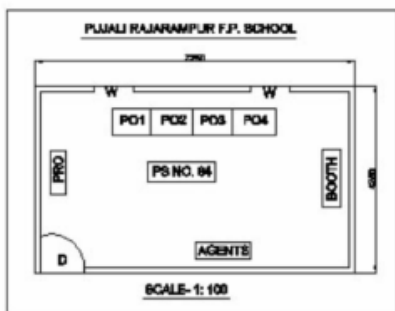

নির্বাচক নিবন্ধন আধিকারিকের স্বাক্ষর

Nazri Naksha

Google Map View

Polling Station Building Front View

Polling Station Front View

Cad View

Key MAP View

1 নাম : কালীপদ মন্ডল মন্ডল পিতার নাম: দিলিপ মন্ডল বাড়ির নং : n0149 বয়স : 42 লিঙ্গ : পুরুষ	AIV0199331 ফটো উপলব্ধ	2 নাম : মনোয়ারা খাতুন পিতার নাম: মোজার মল্লিক বাড়ির নং : n0211 বয়স : 40 লিঙ্গ : মহিলা	AIV1455260 ফটো উপলব্ধ	3 নাম : নাজেরা বিবি স্বামীর নাম: মোশারফ হোসেন মল্লিক বাড়ির নং : n0208 বয়স : 40 লিঙ্গ : মহিলা	WB/17/116/150272 ফটো উপলব্ধ
4 নাম : শ্যামলী মন্ডল স্বামীর নাম: অরুণ মন্ডল বাড়ির নং : n0148 বয়স : 39 লিঙ্গ : মহিলা	AIV1813112 ফটো উপলব্ধ	5 নাম : প্রদীপ আদক পিতার নাম: চিত্তামনি আদক বাড়ির নং : n0034 বয়স : 50 লিঙ্গ : পুরুষ	WB/17/116/243209 ফটো উপলব্ধ	6 নাম : দিপালী আদক স্বামীর নাম: গনেশ আদক বাড়ির নং : n0176 বয়স : 48 লিঙ্গ : মহিলা	GFR1299635 ফটো উপলব্ধ
7 নাম : বর্নালী আদক স্বামীর নাম: গৌতম কুমার আদক বাড়ির নং : n0193 বয়স : 47 লিঙ্গ : মহিলা	AIV1058643 ফটো উপলব্ধ	8 নাম : নমিতা আদক স্বামীর নাম: অমিয় আদক বাড়ির নং : n0019 বয়স : 43 লিঙ্গ : মহিলা	AIV1731553 ফটো উপলব্ধ	9 নাম : সুসমা আদক স্বামীর নাম: পীযুষ আদক বাড়ির নং : n0026 বয়স : 38 লিঙ্গ : মহিলা	AIV1814961 ফটো উপলব্ধ
10 নাম : পিউ আদক স্বামীর নাম: স্বরূপ আদক বাড়ির নং : n0178 বয়স : 36 লিঙ্গ : মহিলা	GFR2711224 ফটো উপলব্ধ	11 নাম : মৌমিতা আদক স্বামীর নাম: সুদীপ্ত আদক বাড়ির নং : n0172 বয়স : 35 লিঙ্গ : মহিলা	AIV0964858 ফটো উপলব্ধ	12 নাম : শ্রাবন্তী আদক স্বামীর নাম: রাম প্রসাদ আদক বাড়ির নং : n0179 বয়স : 35 লিঙ্গ : মহিলা	AIV1058890 ফটো উপলব্ধ
13 নাম : পাশু আদক পিতার নাম: কাশীনাথ আদক বাড়ির নং : n0026 বয়স : 29 লিঙ্গ : পুরুষ	AIV1564475 ফটো উপলব্ধ	14 নাম : তন্ময় আদক পিতার নাম: অধীর আদক বাড়ির নং : n0186 বয়স : 29 লিঙ্গ : পুরুষ	AIV1564459 ফটো উপলব্ধ	15 নাম : সোমা আদক স্বামীর নাম: অরুণ আদক বাড়ির নং : n0202 বয়স : 28 লিঙ্গ : মহিলা	AIV1677764 ফটো উপলব্ধ
16 নাম : স. শ্রিতা আদক স্বামীর নাম: গোবিন্দ আদক বাড়ির নং : n0204 বয়স : 28 লিঙ্গ : মহিলা	AIV1766468 ফটো উপলব্ধ	17 নাম : সুরজিৎ আদক পিতার নাম: কার্তিক চন্দ্র আদক বাড়ির নং : n0037 বয়স : 26 লিঙ্গ : পুরুষ	AIV1814714 ফটো উপলব্ধ	18 নাম : সৌমিলি আদক পিতার নাম: ভবেশ আদক বাড়ির নং : n0003 বয়স : 26 লিঙ্গ : মহিলা	AIV1816446 ফটো উপলব্ধ
19 নাম : প্রিয়ান্বিতা আদক (খাড়া) স্বামীর নাম: অরুণ আদক বাড়ির নং : n0032 বয়স : 37 লিঙ্গ : মহিলা	AIV0201483 ফটো উপলব্ধ	20 নাম : পিজুষ বাগ পিতার নাম: বেচুলাল বাগ বাড়ির নং : n0156 বয়স : 47 লিঙ্গ : পুরুষ	GFR1996156 ফটো উপলব্ধ	21 নাম : রূপালী বাগ স্বামীর নাম: সুদর্শন বাগ বাড়ির নং : n0216 বয়স : 40 লিঙ্গ : মহিলা	AIV1067651 ফটো উপলব্ধ
22 নাম : শুভেন্দু বসু পিতার নাম: রবীন্দ্রনাথ বসু বাড়ির নং : n0135 বয়স : 43 লিঙ্গ : পুরুষ	GFR1996149 ফটো উপলব্ধ	23 নাম : সোমা দলুই স্বামীর নাম: বিপ্লব দলুই বাড়ির নং : n0052 বয়স : 37 লিঙ্গ : মহিলা	AIV0202424 ফটো উপলব্ধ	24 নাম : মেনকা দাস স্বামীর নাম: অধীরচন্দ্র দাস বাড়ির নং : n0119 বয়স : 75 লিঙ্গ : মহিলা	WB/17/116/243301 ফটো উপলব্ধ
25 নাম : শেফালী দাস স্বামীর নাম: কার্তিক দাস বাড়ির নং : n0167 বয়স : 70 লিঙ্গ : মহিলা	AIV1059088 ফটো উপলব্ধ	26 নাম : দীপক দাস পিতার নাম: অধীরচন্দ্র দাস বাড়ির নং : n0119 বয়স : 52 লিঙ্গ : পুরুষ	WB/17/116/243075 ফটো উপলব্ধ	27 নাম : ব্রতী দাস স্বামীর নাম: সমীর দাস বাড়ির নং : n0063 বয়স : 49 লিঙ্গ : মহিলা	AIV1937788 ফটো উপলব্ধ
28 নাম : আল্পনা দাস স্বামীর নাম: অনিল দাস বাড়ির নং : n0078 বয়স : 46 লিঙ্গ : মহিলা	GFR1995851 ফটো উপলব্ধ	29 নাম : লক্ষী দাস স্বামীর নাম: জ্যোতি দাস বাড়ির নং : n0164 বয়স : 46 লিঙ্গ : মহিলা	AIV0964932 ফটো উপলব্ধ	30 নাম : মুদুল দাস পিতার নাম: কার্তিক দাস বাড়ির নং : n0084 বয়স : 45 লিঙ্গ : পুরুষ	AIV1059013 ফটো উপলব্ধ