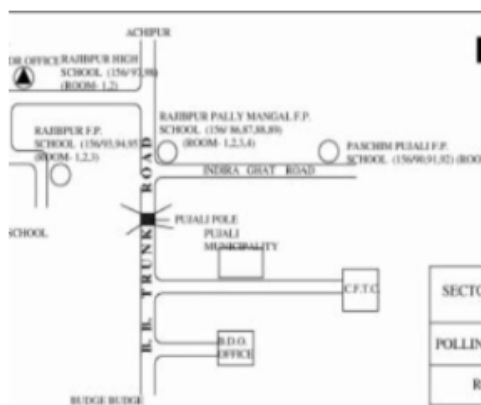

নির্বাচক নিবন্ধন আধিকারিকের স্বাক্ষর

Nazri Naksha

Google Map View

Polling Station Building Front View

Polling Station Front View

Cad View

Key MAP View

বিধানসভা নির্বাচনকেন্দ্রের নং, নাম : 156-বজবজ
ভাগ নং, নাম : 1-আদক পাড়া, ওয়ার্ড নং- ৭