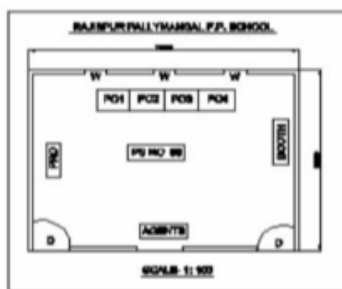

নির্বাচক নিবন্ধন আধিকারিকের স্বাক্ষর

Nazri Naksha

Google Map View

Polling Station Building Front View

Polling Station Front View

Cad View

Key MAP View

বিধানসভা নির্বাচনকেন্দ্রের নং, নাম : 156-বজবজ
ভাগ নং, নাম : 1-আদক পাড়া, ওয়ার্ড নং- ৭