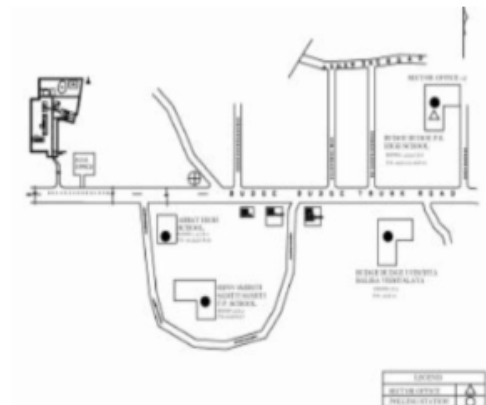

নির্বাচক নিবন্ধন আধিকারিকের স্বাক্ষর

Nazri Naksha

Google Map View

Polling Station Building Front View

Polling Station Front View

Cad View

Key MAP View

1 নাম : সুবীর মণ্ডল পিতার নাম: গণেশ চন্দ্র মণ্ডল বাড়ির নং : n0152 বয়স : 65 লিঙ্গ : পুরুষ	GFR0064964 ফটো উপলব্ধ	2 নাম : অনিতা মণ্ডল স্বামীর নাম: সুবীর মণ্ডল বাড়ির নং : n0152 বয়স : 60 লিঙ্গ : মহিলা	GFR0093187 ফটো উপলব্ধ	3 নাম : বাপ্পা প্রামানিক পিতার নাম: গৌর প্রামানিক বাড়ির নং : n0162 বয়স : 47 লিঙ্গ : পুরুষ	GFR1247642 ফটো উপলব্ধ
4 নাম : কেয়া প্রামানিক স্বামীর নাম: বাপ্পা প্রামানিক বাড়ির নং : n0259 বয়স : 38 লিঙ্গ : মহিলা	GFR2658870 ফটো উপলব্ধ	5 নাম : শিশির কুমার অধিকারী পিতার নাম: কৃষ্ণচন্দ্র অধিকারী বাড়ির নং : n0003 বয়স : 72 লিঙ্গ : পুরুষ	WB/17/116/042087 ফটো উপলব্ধ	6 নাম : চন্দ্রা অধিকারী স্বামীর নাম: শিশির অধিকারী বাড়ির নং : n0004 বয়স : 66 লিঙ্গ : মহিলা	WB/17/116/042050 ফটো উপলব্ধ
7 নাম : সুনীতা অধিকারী স্বামীর নাম: নিতাই অধিকারী বাড়ির নং : n0166 বয়স : 59 লিঙ্গ : মহিলা	WB/17/116/042696 ফটো উপলব্ধ	8 নাম : রেখা অধিকারী স্বামীর নাম: শম্ভু নাথ অধিকারী বাড়ির নং : n0102 বয়স : 56 লিঙ্গ : মহিলা	AIV2108306 ফটো উপলব্ধ	9 নাম : স্বপন অধিকারী পিতার নাম: বিশ্বনাথ অধিকারী বাড়ির নং : n0094 বয়স : 38 লিঙ্গ : পুরুষ	AIV0009944 ফটো উপলব্ধ
10 নাম : সীমা অধিকারী স্বামীর নাম: পার্থ অধিকারী বাড়ির নং : n0017 বয়স : 37 লিঙ্গ : মহিলা	AIV1823699 ফটো উপলব্ধ	11 নাম : সুতপা বাগ স্বামীর নাম: অমিত বাগ বাড়ির নং : n0296 বয়স : 38 লিঙ্গ : মহিলা	AIV0000554 ফটো উপলব্ধ	12 নাম : সুমিত বসু পিতার নাম: রবীন্দ্রনাথ বসু বাড়ির নং : n0145 বয়স : 53 লিঙ্গ : পুরুষ	GFR1248574 ফটো উপলব্ধ
13 নাম : জয়ন্তী বসু স্বামীর নাম: সুমিত বসু বাড়ির নং : n0145 বয়স : 48 লিঙ্গ : মহিলা	GFR1248327 ফটো উপলব্ধ	14 নাম : নীল কমল বোস পিতার নাম: পঞ্চানন বোস বাড়ির নং : n0174 বয়স : 79 লিঙ্গ : মহিলা	GFR2204741 ফটো উপলব্ধ	15 নাম : সিমিকা দাস স্বামীর নাম: কৃষ্ণেন্দু দাস বাড়ির নং : n0304 বয়স : 31 লিঙ্গ : মহিলা	AIV1372614 ফটো উপলব্ধ
16 নাম : পরিমল মণ্ডল পিতার নাম: পাঁচকড়ি মণ্ডল বাড়ির নং : n0053 বয়স : 63 লিঙ্গ : পুরুষ	AIV2255867 ফটো উপলব্ধ	17 নাম : অমর পাল পিতার নাম: তারক পাল বাড়ির নং : n0124 বয়স : 40 লিঙ্গ : পুরুষ	AIV0010207 ফটো উপলব্ধ	Q 18 নাম : প্রমিলা পাড়ই স্বামীর নাম: কেশব পাড়ই বাড়ির নং : বয়স : 79 লিঙ্গ : মহিলা	AIV1334267 ফটো উপলব্ধ
19 নাম : সুদীপ সাধুখাঁ পিতার নাম: শীতল সাধুখাঁ বাড়ির নং : n0056 বয়স : 39 লিঙ্গ : পুরুষ	AIV0010264 ফটো উপলব্ধ	20 নাম : অরিন্দম সেন পিতার নাম: পবিত্রকুমার সেন বাড়ির নং : n0063 বয়স : 49 লিঙ্গ : পুরুষ	GFR1246602 ফটো উপলব্ধ	21 নাম : ভাস্কর প্রামানিক মায়ের নাম: শান্তি প্রামানিক বাড়ির নং : 2 বয়স : 37 লিঙ্গ : পুরুষ	AIV0953117 ফটো উপলব্ধ
22 নাম : রনজিৎ বারিক পিতার নাম: নিরঞ্জন বারিক বাড়ির নং : 2A বয়স : 56 লিঙ্গ : পুরুষ	GFR0064204 ফটো উপলব্ধ	23 নাম : মনু পাল পিতার নাম: প্রভুনাথ পাল বাড়ির নং : 2A বয়স : 44 লিঙ্গ : পুরুষ	GFR2204790 ফটো উপলব্ধ	24 নাম : মালতি পাল স্বামীর নাম: মনু পাল বাড়ির নং : 2A বয়স : 42 লিঙ্গ : মহিলা	GFR2204808 ফটো উপলব্ধ
25 নাম : লক্ষীকান্ত প্রামানিক পিতার নাম: নন্দদুলাল প্রামানিক বাড়ির নং : 2A বয়স : 53 লিঙ্গ : পুরুষ	GFR0064188 ফটো উপলব্ধ	26 নাম : অসিমা প্রামানিক স্বামীর নাম: লক্ষীকান্ত প্রামানিক বাড়ির নং : 2A বয়স : 51 লিঙ্গ : মহিলা	GFR2204782 ফটো উপলব্ধ	27 নাম : সুকুমার প্রামানিক পিতার নাম: নন্দদুলাল প্রামানিক বাড়ির নং : 2A বয়স : 44 লিঙ্গ : পুরুষ	GFR2204774 ফটো উপলব্ধ
28 নাম : ভারতী সাধুখাঁ স্বামীর নাম: উত্তম সাধুখাঁ বাড়ির নং : 2A বয়স : 55 লিঙ্গ : মহিলা	GFR0064238 ফটো উপলব্ধ	29 নাম : সুজয় সাধুখাঁ পিতার নাম: উত্তম সাধুখাঁ বাড়ির নং : 2A বয়স : 35 লিঙ্গ : পুরুষ	AIV0953208 ফটো উপলব্ধ	30 নাম : সারথি প্রামানিক স্বামীর নাম: সুকুমার প্রামানিক বাড়ির নং : 2A বয়স : 41 লিঙ্গ : মহিলা	AIV1007616 ফটো উপলব্ধ