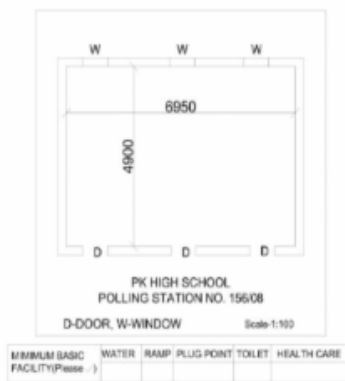

নির্বাচক নিবন্ধন আধিকারিকের স্বাক্ষর

Nazri Naksha

Google Map View

Polling Station Building Front View

Polling Station Front View

Cad View

Key MAP View

1 নাম : সুবীর মণ্ডল পিতার নাম: গণেশ চন্দ্র মণ্ডল বাড়ির নং : n0152 বয়স : 65 লিঙ্গ : পুরুষ	GFR0064964 ফটো উপলব্ধ	2 নাম : অনিতা মণ্ডল স্বামীর নাম: সুবীর মণ্ডল বাড়ির নং : n0152 বয়স : 60 লিঙ্গ : মহিলা	GFR0093187 ফটো উপলব্ধ	3 নাম : বাপ্পা প্রামানিক পিতার নাম: গৌর প্রামানিক বাড়ির নং : n0162 বয়স : 47 লিঙ্গ : পুরুষ	GFR1247642 ফটো উপলব্ধ
4 নাম : কেয়া প্রামানিক স্বামীর নাম: বাপ্পা প্রামানিক বাড়ির নং : n0259 বয়স : 38 লিঙ্গ : মহিলা	GFR2658870 ফটো উপলব্ধ	5 নাম : শিশির কুমার অধিকারী পিতার নাম: কৃষ্ণচন্দ্র অধিকারী বাড়ির নং : n0003 বয়স : 72 লিঙ্গ : পুরুষ	WB/17/116/042087 ফটো উপলব্ধ	6 নাম : চন্দ্রা অধিকারী স্বামীর নাম: শিশির অধিকারী বাড়ির নং : n0004 বয়স : 66 লিঙ্গ : মহিলা	WB/17/116/042050 ফটো উপলব্ধ
7 নাম : সুনীতা অধিকারী স্বামীর নাম: নিতাই অধিকারী বাড়ির নং : n0166 বয়স : 59 লিঙ্গ : মহিলা	WB/17/116/042696 ফটো উপলব্ধ	8 নাম : রেখা অধিকারী স্বামীর নাম: শম্ভু নাথ অধিকারী বাড়ির নং : n0102 বয়স : 56 লিঙ্গ : মহিলা	AIV2108306 ফটো উপলব্ধ	9 নাম : স্বপন অধিকারী পিতার নাম: বিশ্বনাথ অধিকারী বাড়ির নং : n0094 বয়স : 38 লিঙ্গ : পুরুষ	AIV0009944 ফটো উপলব্ধ
10 নাম : সীমা অধিকারী স্বামীর নাম: পার্থ অধিকারী বাড়ির নং : n0017 বয়স : 37 লিঙ্গ : মহিলা	AIV1823699 ফটো উপলব্ধ	11 নাম : সুতপা বাগ স্বামীর নাম: অমিত বাগ বাড়ির নং : n0296 বয়স : 38 লিঙ্গ : মহিলা	AIV0000554 ফটো উপলব্ধ	12 নাম : সুমিত বসু পিতার নাম: রবীন্দ্রনাথ বসু বাড়ির নং : n0145 বয়স : 53 লিঙ্গ : পুরুষ	GFR1248574 ফটো উপলব্ধ
13 নাম : জয়ন্তী বসু স্বামীর নাম: সুমিত বসু বাড়ির নং : n0145 বয়স : 48 লিঙ্গ : মহিলা	GFR1248327 ফটো উপলব্ধ	14 নাম : নীল কমল বোস পিতার নাম: পঞ্চানন বোস বাড়ির নং : n0174 বয়স : 79 লিঙ্গ : মহিলা	GFR2204741 ফটো উপলব্ধ	15 নাম : সিমিকা দাস স্বামীর নাম: কৃষ্ণেন্দু দাস বাড়ির নং : n0304 বয়স : 31 লিঙ্গ : মহিলা	AIV1372614 ফটো উপলব্ধ
16 নাম : পরিমল মণ্ডল পিতার নাম: পাঁচকড়ি মণ্ডল বাড়ির নং : n0053 বয়স : 63 লিঙ্গ : পুরুষ	AIV2255867 ফটো উপলব্ধ	17 নাম : অমর পাল পিতার নাম: তারক পাল বাড়ির নং : n0124 বয়স : 40 লিঙ্গ : পুরুষ	AIV0010207 ফটো উপলব্ধ	Q 18 নাম : প্রমিলা পাড়ই স্বামীর নাম: কেশব পাড়ই বাড়ির নং : বয়স : 79 লিঙ্গ : মহিলা	AIV1334267 ফটো উপলব্ধ
19 নাম : সুদীপ সাধুখাঁ পিতার নাম: শীতল সাধুখাঁ বাড়ির নং : n0056 বয়স : 39 লিঙ্গ : পুরুষ	AIV0010264 ফটো উপলব্ধ	20 নাম : অরিন্দম সেন পিতার নাম: পবিত্রকুমার সেন বাড়ির নং : n0063 বয়স : 49 লিঙ্গ : পুরুষ	GFR1246602 ফটো উপলব্ধ	21 নাম : ভাস্কর প্রামানিক মায়ের নাম: শান্তি প্রামানিক বাড়ির নং : 2 বয়স : 37 লিঙ্গ : পুরুষ	AIV0953117 ফটো উপলব্ধ
22 নাম : রনজিৎ বারিক পিতার নাম: নিরঞ্জন বারিক বাড়ির নং : 2A বয়স : 56 লিঙ্গ : পুরুষ	GFR0064204 ফটো উপলব্ধ	23 নাম : মনু পাল পিতার নাম: প্রভুনাথ পাল বাড়ির নং : 2A বয়স : 44 লিঙ্গ : পুরুষ	GFR2204790 ফটো উপলব্ধ	24 নাম : মালতি পাল স্বামীর নাম: মনু পাল বাড়ির নং : 2A বয়স : 42 লিঙ্গ : মহিলা	GFR2204808 ফটো উপলব্ধ
25 নাম : লক্ষীকান্ত প্রামানিক পিতার নাম: নন্দদুলাল প্রামানিক বাড়ির নং : 2A বয়স : 53 লিঙ্গ : পুরুষ	GFR0064188 ফটো উপলব্ধ	26 নাম : অসিমা প্রামানিক স্বামীর নাম: লক্ষীকান্ত প্রামানিক বাড়ির নং : 2A বয়স : 51 লিঙ্গ : মহিলা	GFR2204782 ফটো উপলব্ধ	27 নাম : সুকুমার প্রামানিক পিতার নাম: নন্দদুলাল প্রামানিক বাড়ির নং : 2A বয়স : 44 লিঙ্গ : পুরুষ	GFR2204774 ফটো উপলব্ধ
28 নাম : ভারতী সাধুখাঁ স্বামীর নাম: উত্তম সাধুখাঁ বাড়ির নং : 2A বয়স : 55 লিঙ্গ : মহিলা	GFR0064238 ফটো উপলব্ধ	29 নাম : সুজয় সাধুখাঁ পিতার নাম: উত্তম সাধুখাঁ বাড়ির নং : 2A বয়স : 35 লিঙ্গ : পুরুষ	AIV0953208 ফটো উপলব্ধ	30 নাম : সারথি প্রামানিক স্বামীর নাম: সুকুমার প্রামানিক বাড়ির নং : 2A বয়স : 41 লিঙ্গ : মহিলা	AIV1007616 ফটো উপলব্ধ