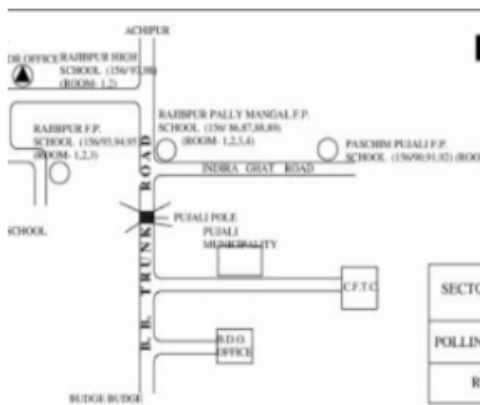

Key MAP View