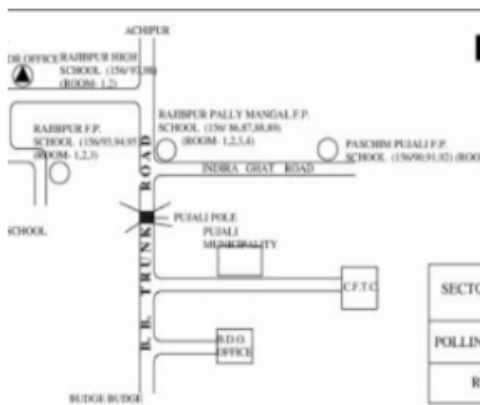

নির্বাচক নিবন্ধন আধিকারিকের স্বাক্ষর

Nazri Naksha

Google Map View

Polling Station Building Front View

Polling Station Front View

Cad View

Key MAP View

বিধানসভা নির্বাচনক্ষেত্রের নং, নাম : 156-বজবজ
ভাগ নং, নাম : 1-মসজিদতলা পাড়া, ওয়ার্ড-8