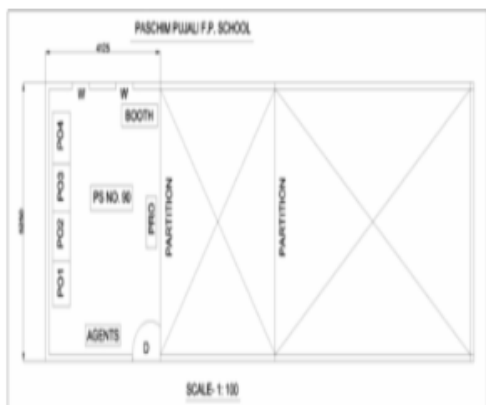

নির্বাচক নিবন্ধন আধিকারিকের স্বাক্ষর

Nazri Naksha

Google Map View

Polling Station Building Front View

Polling Station Front View

Cad View

Key MAP View

বিধানসভা নির্বাচনক্ষেত্রের নং, নাম : 156-বজবজ
ভাগ নং, নাম : 1-মসজিদতলা পাড়া, ওয়ার্ড-8