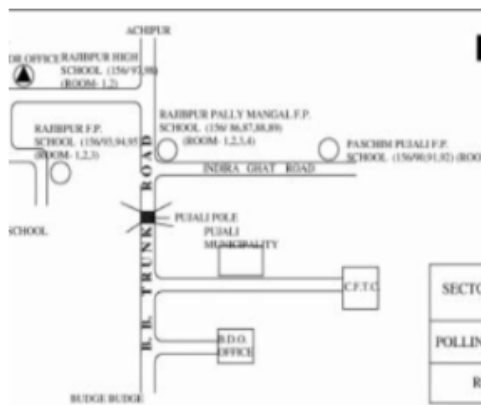

নির্বাচক নিবন্ধন আধিকারিকের স্বাক্ষর

Nazri Naksha

Google Map View

Polling Station Building Front View

Polling Station Front View

Cad View

Key MAP View

বিধানসভা নির্বাচনক্ষেত্রের নং, নাম : 156-বঙ্গবঙ্গ
ভাগ নং, নাম : 1-উত্তর পাড়া, ওয়ার্ড নং- 18