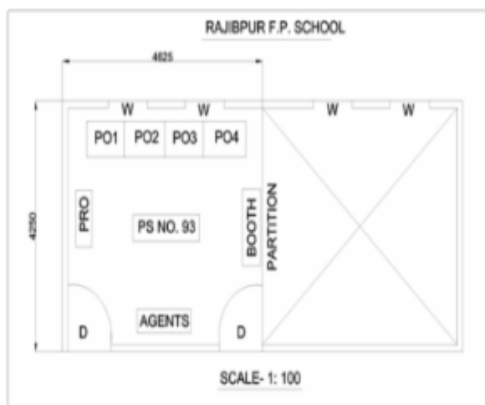

নির্বাচক নিবন্ধন আধিকারিকের স্বাক্ষর

Nazri Naksha

Google Map View

Polling Station Building Front View

Polling Station Front View

Cad View

Key MAP View

বিধানসভা নির্বাচনক্ষেত্রের নং, নাম : 156-বঙ্গবঙ্গ
ভাগ নং, নাম : 1-উত্তর পাড়া, ওয়ার্ড নং- 18