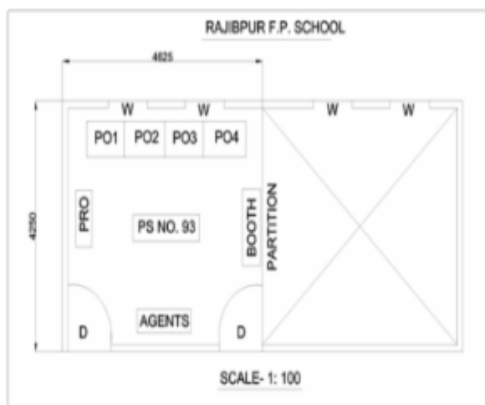

নির্বাচক নিবন্ধন আধিকারিকের স্বাক্ষর

Nazri Naksha

Google Map View

Polling Station Building Front View

Polling Station Front View

Cad View

Key MAP View

বিধানসভা নির্বাচনকেন্দ্রের নং, নাম : 156-বজবজ
ভাগ নং, নাম : 1-দক্ষিণ মিস্ত্রী পাড়া, ওয়ার্ড নং- ১৫