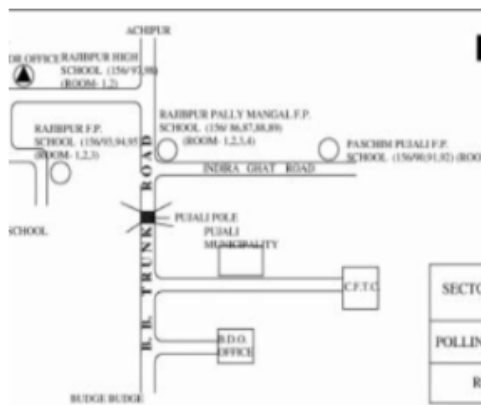

নির্বাচক নিবন্ধন আধিকারিকের স্বাক্ষর

Nazri Naksha

Google Map View

Polling Station Building Front View

Polling Station Front View

Cad View

Key MAP View

বিধানসভা নির্বাচনকেন্দ্রের নং, নাম : 156-বজবজ
ভাগ নং, নাম : 1-দক্ষিণ মিস্ত্রী পাড়া, ওয়ার্ড নং- ১৫