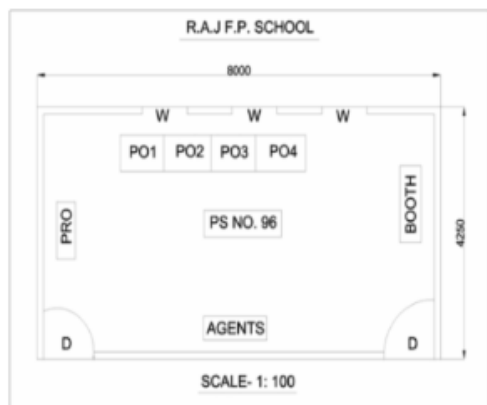

নির্বাচক নিবন্ধন আধিকারিকের স্বাক্ষর

Nazri Naksha

Google Map View

Polling Station Building Front View

Polling Station Front View

Cad View

Key MAP View

1 নাম : ফুলসুরা বিবি স্বামীর নাম: সেখ আতিয়ার রহমান বাড়ির নং : n0060 বয়স : 38 লিঙ্গ : মহিলা	AIV1456888 ফটো উপলব্ধ	2 নাম : সেখ সামিজ রাজা পিতার নাম: সেখ আব্দুল রফিক বাড়ির নং : n0027 বয়স : 29 লিঙ্গ : পুরুষ	AIV1567106 ফটো উপলব্ধ	3 নাম : সেখ রামিজ রাজা পিতার নাম: সেখ আব্দুল রফিক বাড়ির নং : n0027 বয়স : 31 লিঙ্গ : পুরুষ	AIV1456698 ফটো উপলব্ধ
4 নাম : সেখ আলতাভ আলি পিতার নাম: সেখ সাজাহান বাড়ির নং : n0016 বয়স : 34 লিঙ্গ : পুরুষ	AIV1065218 ফটো উপলব্ধ	5 নাম : সেখ আমিন পিতার নাম: সেখ সানোয়ার বাড়ির নং : n0016 বয়স : 29 লিঙ্গ : পুরুষ	AIV1567064 ফটো উপলব্ধ	6 নাম : ইয়াসমিনা বিবি স্বামীর নাম: সেখ সাজাহান আলী বাড়ির নং : n0016 বয়স : 33 লিঙ্গ : মহিলা	AIV1352442 ফটো উপলব্ধ
7 নাম : সেখ সামসুর আলি পিতার নাম: আঃ হাই বাড়ির নং : n0009 বয়স : 46 লিঙ্গ : পুরুষ	GFR1309319 ফটো উপলব্ধ	8 নাম : নুরেজ্জামান পিতার নাম: সেখ নিজামউদ্দিন বাড়ির নং : n0011 বয়স : 30 লিঙ্গ : মহিলা	AIV1456870 ফটো উপলব্ধ	9 নাম : সেখ নিজামউদ্দিন পিতার নাম: সেখ আইনাল হক বাড়ির নং : 0001 বয়স : 63 লিঙ্গ : পুরুষ	WB/17/116/264158 ফটো উপলব্ধ
10 নাম : সেরিনা বিবি স্বামীর নাম: সেখ সাহাবুদ্দিন বাড়ির নং : 16 বয়স : 38 লিঙ্গ : মহিলা	GFR2295293 ফটো উপলব্ধ	11 নাম : জোবেদা বিবি স্বামীর নাম: সেখ সুন্দর বাড়ির নং : 65 বয়স : 66 লিঙ্গ : মহিলা	GFR1307917 ফটো উপলব্ধ	12 নাম : সফিজুল রহমান পিতার নাম: সেখ আতেহার আলি বাড়ির নং : 12 বয়স : 39 লিঙ্গ : পুরুষ	AIV1065358 ফটো উপলব্ধ
13 নাম : সেখ ইস্তাভুল পিতার নাম: সেখ আতেহার বাড়ির নং : n0044 বয়স : 32 লিঙ্গ : পুরুষ	AIV1263987 ফটো উপলব্ধ	14 নাম : সাজেদা বিবি স্বামীর নাম: সেখ আতেহার বাড়ির নং : 94 বয়স : 53 লিঙ্গ : মহিলা	WB/17/116/264243 ফটো উপলব্ধ	15 নাম : রোমিলা বিবি স্বামীর নাম: সেখ সালমান বাড়ির নং : n0043 বয়স : 32 লিঙ্গ : মহিলা	AIV1456789 ফটো উপলব্ধ
16 নাম : সেখ সালমান মায়ের নাম: আঞ্জুমিন বিবি বাড়ির নং : n0043 বয়স : 38 লিঙ্গ : পুরুষ	AIV1065333 ফটো উপলব্ধ	17 নাম : সাহারা বিবি স্বামীর নাম: সেখ মুজাফ্ফর বাড়ির নং : n0048 বয়স : 40 লিঙ্গ : মহিলা	GFR2295236 ফটো উপলব্ধ	18 নাম : সেখ নাসিমা বিবি স্বামীর নাম: সেখ জাহির আব্বাস বাড়ির নং : n0048 বয়স : 35 লিঙ্গ : মহিলা	AIV1189406 ফটো উপলব্ধ
19 নাম : সেখ মোবারেক সেখ পিতার নাম: সেখ ইয়াকুব সেখ বাড়ির নং : n0047 বয়স : 46 লিঙ্গ : পুরুষ	GFR1307818 ফটো উপলব্ধ	20 নাম : রোকসোনা বিবি স্বামীর নাম: সেখ মিকাইল বাড়ির নং : n0047 বয়স : 38 লিঙ্গ : মহিলা	AIV1352384 ফটো উপলব্ধ	21 নাম : সেখ মিকাইল পিতার নাম: সেখ ইয়াকুব বাড়ির নং : n0047 বয়স : 40 লিঙ্গ : পুরুষ	GFR2294965 ফটো উপলব্ধ
22 নাম : মনিরা বিবি স্বামীর নাম: সেখ সফিকুল বাড়ির নং : n0036 বয়স : 35 লিঙ্গ : মহিলা	AIV1263961 ফটো উপলব্ধ	23 নাম : আসমিনা বিবি স্বামীর নাম: সেখ আমিনুল হক বাড়ির নং : n0030 বয়স : 33 লিঙ্গ : মহিলা	AIV1567098 ফটো উপলব্ধ	24 নাম : সেখ ইমরান আলি পিতার নাম: সেখ গোলাম কুদ্দুস বাড়ির নং : n0038 বয়স : 33 লিঙ্গ : পুরুষ	AIV1352343 ফটো উপলব্ধ
25 নাম : আকিন্দা খাতুন পিতার নাম: সেখ সাহানিয়াজ বাড়ির নং : n0030 বয়স : 28 লিঙ্গ : মহিলা	AIV1733930 ফটো উপলব্ধ	26 নাম : সাহাবিনা খাতুন পিতার নাম: সেখ সাহাআলম বাড়ির নং : n0033 বয়স : 27 লিঙ্গ : মহিলা	AIV1733757 ফটো উপলব্ধ	27 নাম : রুনা বিবি স্বামীর নাম: সেখ হাবিবুল রশ্মিদ বাড়ির নং : n0034 বয়স : 30 লিঙ্গ : মহিলা	AIV1714658 ফটো উপলব্ধ
28 নাম : সায়মা খাতুন পিতার নাম: সেখ ইলিয়াস বাড়ির নং : n0072 বয়স : 30 লিঙ্গ : মহিলা	AIV0965020 ফটো উপলব্ধ	29 নাম : সেখ ইসরাকিল পিতার নাম: সেখ আব্দুল মালেক বাড়ির নং : n0072 বয়স : 30 লিঙ্গ : পুরুষ	WB/17/116/264163 ফটো উপলব্ধ	30 নাম : সেখ আভাবুদ্দিন পিতার নাম: সেখ আব্দুল মালেক বাড়ির নং : n0072 বয়স : 59 লিঙ্গ : পুরুষ	WB/17/116/264016 ফটো উপলব্ধ