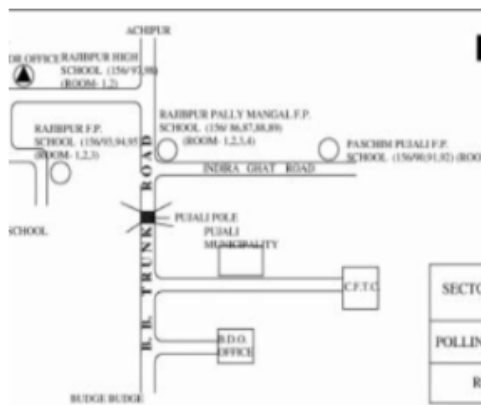

নির্বাচক নিবন্ধন আধিকারিকের স্বাক্ষর

Nazri Naksha

Google Map View

Polling Station Building Front View

Polling Station Front View

Cad View

Key MAP View

1 নাম : ফুলসুরা বিবি স্বামীর নাম: সেখ আতিয়ার রহমান বাড়ির নং : n0060 বয়স : 38 লিঙ্গ : মহিলা	AIV1456888 ফটো উপলব্ধ	2 নাম : সেখ সামিজ রাজা পিতার নাম: সেখ আব্দুল রফিক বাড়ির নং : n0027 বয়স : 29 লিঙ্গ : পুরুষ	AIV1567106 ফটো উপলব্ধ	3 নাম : সেখ রামিজ রাজা পিতার নাম: সেখ আব্দুল রফিক বাড়ির নং : n0027 বয়স : 31 লিঙ্গ : পুরুষ	AIV1456698 ফটো উপলব্ধ
4 নাম : সেখ আলতাভ আলি পিতার নাম: সেখ সাজাহান বাড়ির নং : n0016 বয়স : 34 লিঙ্গ : পুরুষ	AIV1065218 ফটো উপলব্ধ	5 নাম : সেখ আমিন পিতার নাম: সেখ সানোয়ার বাড়ির নং : n0016 বয়স : 29 লিঙ্গ : পুরুষ	AIV1567064 ফটো উপলব্ধ	6 নাম : ইয়াসমিনা বিবি স্বামীর নাম: সেখ সাজাহান আলী বাড়ির নং : n0016 বয়স : 33 লিঙ্গ : মহিলা	AIV1352442 ফটো উপলব্ধ
7 নাম : সেখ সামসুর আলি পিতার নাম: আঃ হাই বাড়ির নং : n0009 বয়স : 46 লিঙ্গ : পুরুষ	GFR1309319 ফটো উপলব্ধ	8 নাম : নুরেজ্জামান পিতার নাম: সেখ নিজামউদ্দিন বাড়ির নং : n0011 বয়স : 30 লিঙ্গ : মহিলা	AIV1456870 ফটো উপলব্ধ	9 নাম : সেখ নিজামউদ্দিন পিতার নাম: সেখ আইনাল হক বাড়ির নং : 0001 বয়স : 63 লিঙ্গ : পুরুষ	WB/17/116/264158 ফটো উপলব্ধ
10 নাম : সেরিনা বিবি স্বামীর নাম: সেখ সাহাবুদ্দিন বাড়ির নং : 16 বয়স : 38 লিঙ্গ : মহিলা	GFR2295293 ফটো উপলব্ধ	11 নাম : জোবেদা বিবি স্বামীর নাম: সেখ সুন্দর বাড়ির নং : 65 বয়স : 66 লিঙ্গ : মহিলা	GFR1307917 ফটো উপলব্ধ	12 নাম : সফিজুল রহমান পিতার নাম: সেখ আতেহার আলি বাড়ির নং : 12 বয়স : 39 লিঙ্গ : পুরুষ	AIV1065358 ফটো উপলব্ধ
13 নাম : সেখ ইস্তাভুল পিতার নাম: সেখ আতেহার বাড়ির নং : n0044 বয়স : 32 লিঙ্গ : পুরুষ	AIV1263987 ফটো উপলব্ধ	14 নাম : সাজেদা বিবি স্বামীর নাম: সেখ আতেহার বাড়ির নং : 94 বয়স : 53 লিঙ্গ : মহিলা	WB/17/116/264243 ফটো উপলব্ধ	15 নাম : রোমিলা বিবি স্বামীর নাম: সেখ সালমান বাড়ির নং : n0043 বয়স : 32 লিঙ্গ : মহিলা	AIV1456789 ফটো উপলব্ধ
16 নাম : সেখ সালমান মায়ের নাম: আঞ্জুমিন বিবি বাড়ির নং : n0043 বয়স : 38 লিঙ্গ : পুরুষ	AIV1065333 ফটো উপলব্ধ	17 নাম : সাহারা বিবি স্বামীর নাম: সেখ মুজাফ্ফর বাড়ির নং : n0048 বয়স : 40 লিঙ্গ : মহিলা	GFR2295236 ফটো উপলব্ধ	18 নাম : সেখ নাসিমা বিবি স্বামীর নাম: সেখ জাহির আব্বাস বাড়ির নং : n0048 বয়স : 35 লিঙ্গ : মহিলা	AIV1189406 ফটো উপলব্ধ
19 নাম : সেখ মোবারেক সেখ পিতার নাম: সেখ ইয়াকুব সেখ বাড়ির নং : n0047 বয়স : 46 লিঙ্গ : পুরুষ	GFR1307818 ফটো উপলব্ধ	20 নাম : রোকসোনা বিবি স্বামীর নাম: সেখ মিকাইল বাড়ির নং : n0047 বয়স : 38 লিঙ্গ : মহিলা	AIV1352384 ফটো উপলব্ধ	21 নাম : সেখ মিকাইল পিতার নাম: সেখ ইয়াকুব বাড়ির নং : n0047 বয়স : 40 লিঙ্গ : পুরুষ	GFR2294965 ফটো উপলব্ধ
22 নাম : মনিরা বিবি স্বামীর নাম: সেখ সফিকুল বাড়ির নং : n0036 বয়স : 35 লিঙ্গ : মহিলা	AIV1263961 ফটো উপলব্ধ	23 নাম : আসমিনা বিবি স্বামীর নাম: সেখ আমিনুল হক বাড়ির নং : n0030 বয়স : 33 লিঙ্গ : মহিলা	AIV1567098 ফটো উপলব্ধ	24 নাম : সেখ ইমরান আলি পিতার নাম: সেখ গোলাম কুদ্দুস বাড়ির নং : n0038 বয়স : 33 লিঙ্গ : পুরুষ	AIV1352343 ফটো উপলব্ধ
25 নাম : আকিন্দা খাতুন পিতার নাম: সেখ সাহানিয়াজ বাড়ির নং : n0030 বয়স : 28 লিঙ্গ : মহিলা	AIV1733930 ফটো উপলব্ধ	26 নাম : সাহাবিনা খাতুন পিতার নাম: সেখ সাহাআলম বাড়ির নং : n0033 বয়স : 27 লিঙ্গ : মহিলা	AIV1733757 ফটো উপলব্ধ	27 নাম : রুনা বিবি স্বামীর নাম: সেখ হাবিবুল রশ্মিদ বাড়ির নং : n0034 বয়স : 30 লিঙ্গ : মহিলা	AIV1714658 ফটো উপলব্ধ
28 নাম : সায়মা খাতুন পিতার নাম: সেখ ইলিয়াস বাড়ির নং : n0072 বয়স : 30 লিঙ্গ : মহিলা	AIV0965020 ফটো উপলব্ধ	29 নাম : সেখ ইসরাকিল পিতার নাম: সেখ আব্দুল মালেক বাড়ির নং : n0072 বয়স : 30 লিঙ্গ : পুরুষ	WB/17/116/264163 ফটো উপলব্ধ	30 নাম : সেখ আভাবুদ্দিন পিতার নাম: সেখ আব্দুল মালেক বাড়ির নং : n0072 বয়স : 59 লিঙ্গ : পুরুষ	WB/17/116/264016 ফটো উপলব্ধ