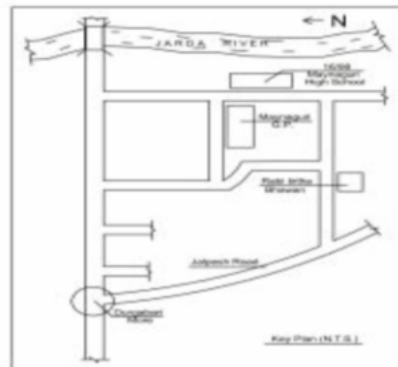

নির্বাচক নিবন্ধন আধিকারিকের স্বাক্ষর

Nazri Naksha

Google Map View

Polling Station Building Front View

Polling Station Front View

Cad View

Key MAP View

1 নাম : টুসি অধিকারী পিতার নাম: নরেন্দ্র নাথ অধিকারী বাড়ির নং : n0169 বয়স : 45 লিঙ্গ : মহিলা	MRK1366012 ফটো উপলব্ধ	2 নাম : অভিজিৎ বিশ্বাস পিতার নাম: সন্তিত বিশ্বাস বাড়ির নং : N0169 বয়স : 24 লিঙ্গ : পুরুষ	ZMJ2402071 ফটো উপলব্ধ	3 নাম : তনুশ্রী অধিকারী পিতার নাম: নরেন্দ্র নাথ অধিকারী বাড়ির নং : n0169 বয়স : 49 লিঙ্গ : মহিলা	ZMJ0408765 ফটো উপলব্ধ
4 নাম : শিবেন্দ্র নাথ অধিকারী পিতার নাম: নরেন্দ্র নাথ অধিকারী বাড়ির নং : n0169 বয়স : 33 লিঙ্গ : পুরুষ	ZMJ1377100 ফটো উপলব্ধ	5 নাম : রীনা অধিকারী স্বামীর নাম: নরেন্দ্রনাথ অধিকারী বাড়ির নং : n0169 বয়স : 61 লিঙ্গ : মহিলা	WB/03/017/105716 ফটো উপলব্ধ	6 নাম : আশা দেবী আগরওয়ালা স্বামীর নাম: সুরেশ আগরওয়ালা বাড়ির নং : n0110 বয়স : 60 লিঙ্গ : মহিলা	MRK2824431 ফটো উপলব্ধ
7 নাম : সুরেশ কুমার আগরওয়ালা পিতার নাম: বকীলাল আগরওয়ালা বাড়ির নং : n0110 বয়স : 67 লিঙ্গ : পুরুষ	MRK3110269 ফটো উপলব্ধ	8 নাম : রাকেশ কুমার আগরওয়ালা পিতার নাম: সুরেশ কুমার আগরওয়ালা বাড়ির নং : n0241 বয়স : 39 লিঙ্গ : পুরুষ	MRK2827186 ফটো উপলব্ধ	9 নাম : দীপা আগরওয়ালা (সাহা) স্বামীর নাম: রাকেশ কুমার আগরওয়ালা বাড়ির নং : n0241 বয়স : 39 লিঙ্গ : মহিলা	ZMJ1690031 ফটো উপলব্ধ
10 নাম : কবিতা কুণ্ডু স্বামীর নাম: কালী কুণ্ডু বাড়ির নং : n0108 বয়স : 70 লিঙ্গ : মহিলা	WB/03/017/105384 ফটো উপলব্ধ	11 নাম : টুঙ্গা কর্মকার পিতার নাম: শান্তি কর্মকার বাড়ির নং : n0338 বয়স : 27 লিঙ্গ : মহিলা	ZMJ1997113 ফটো উপলব্ধ	12 নাম : জ্যোৎস্না কর্মকার স্বামীর নাম: শান্তি কর্মকার বাড়ির নং : n0335 বয়স : 51 লিঙ্গ : মহিলা	ZMJ1801869 ফটো উপলব্ধ
13 নাম : শান্তি কর্মকার পিতার নাম: বৃন্দাবন কর্মকার বাড়ির নং : n0338 বয়স : 59 লিঙ্গ : পুরুষ	ZMJ1801893 ফটো উপলব্ধ	14 নাম : শুভম কর্মকার পিতার নাম: শান্তি কর্মকার বাড়ির নং : N0000 বয়স : 24 লিঙ্গ : পুরুষ	ZMJ2402352 ফটো উপলব্ধ	15 নাম : সম্পা কুন্ডু(সাহা) স্বামীর নাম: বিকাশ কুন্ডু বাড়ির নং : n0019 বয়স : 52 লিঙ্গ : মহিলা	MRK3305919 ফটো উপলব্ধ
16 নাম : সুস্মিতা কীর্তনীয়া পিতার নাম: নিত্যানন্দ কীর্তনীয়া বাড়ির নং : n0019 বয়স : 58 লিঙ্গ : মহিলা	MRK2738979 ফটো উপলব্ধ	17 নাম : বিভাস কুণ্ডু পিতার নাম: বিমল কুণ্ডু বাড়ির নং : n0019 বয়স : 58 লিঙ্গ : পুরুষ	MRK3110277 ফটো উপলব্ধ	18 নাম : বিকাশ কুণ্ডু পিতার নাম: বিমল কুণ্ডু বাড়ির নং : n0019 বয়স : 57 লিঙ্গ : পুরুষ	ZMJ2209898 ফটো উপলব্ধ
19 নাম : রত্না গাঙ্গুলি স্বামীর নাম: স্বপনকুমার গাঙ্গুলি বাড়ির নং : n0140 বয়স : 63 লিঙ্গ : মহিলা	WB/03/017/105589 ফটো উপলব্ধ	20 নাম : কমলেশ দাস পিতার নাম: রঞ্জিত দাস বাড়ির নং : n0140 বয়স : 40 লিঙ্গ : পুরুষ	MRK3039831 ফটো উপলব্ধ	21 নাম : সুপ্রিয়া গাঙ্গুলী পিতার নাম: স্বপনকুমার গাঙ্গুলি বাড়ির নং : n0140 বয়স : 40 লিঙ্গ : পুরুষ	MRK2824464 ফটো উপলব্ধ
22 নাম : কমল গোপ পিতার নাম: গোপাল গোপ বাড়ির নং : n0150 বয়স : 59 লিঙ্গ : পুরুষ	WB/03/017/105306 ফটো উপলব্ধ	23 নাম : সৌরভ গোপ পিতার নাম: গোপাল গোপ বাড়ির নং : n0149 বয়স : 72 লিঙ্গ : পুরুষ	WB/03/017/105351 ফটো উপলব্ধ	24 নাম : সুপ্রিয়া গোপ (ঘোষ) স্বামীর নাম: দীপক গোপ বাড়ির নং : n0150 বয়স : 46 লিঙ্গ : মহিলা	ZMJ1689751 ফটো উপলব্ধ
25 নাম : জয়া গোপ স্বামীর নাম: শ্রীনিবাস গোপ বাড়ির নং : n0034 বয়স : 59 লিঙ্গ : মহিলা	WB/03/017/105159 ফটো উপলব্ধ	26 নাম : শুভজিৎ গোপ পিতার নাম: কমল গোপ বাড়ির নং : n0150 বয়স : 31 লিঙ্গ : পুরুষ	ZMJ1558154 ফটো উপলব্ধ	27 নাম : পূর্ণিমা ঘটক পিতার নাম: প্রানকুমার ঘটক বাড়ির নং : n0158 বয়স : 76 লিঙ্গ : মহিলা	WB/03/017/105369 ফটো উপলব্ধ
28 নাম : তাপস ঘটক মায়ের নাম: পূর্ণিমা ঘটক বাড়ির নং : n0158 বয়স : 47 লিঙ্গ : পুরুষ	MRK1470772 ফটো উপলব্ধ	29 নাম : শর্মিষ্ঠা ঘটক(ভট্টাচার্য) স্বামীর নাম: রাহুল ঘটক বাড়ির নং : n0159 বয়স : 40 লিঙ্গ : মহিলা	ZMJ1263086 ফটো উপলব্ধ	30 নাম : মীনাঙ্কী ঘটক স্বামীর নাম: দীপংকর ঘটক বাড়ির নং : n0183 বয়স : 46 লিঙ্গ : মহিলা	MRK1473081 ফটো উপলব্ধ