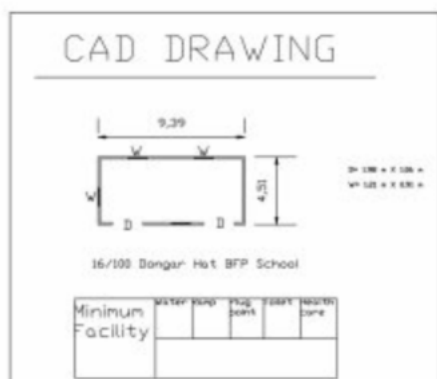

নির্বাচক নিবন্ধন আধিকারিকের স্বাক্ষর

Nazri Naksha

Google Map View

Polling Station Building Front View

Polling Station Front View

Cad View

Key MAP View

1 নাম : গুণিনাথ অধিকারী পিতার নাম: হরীকান্ত অধিকারী বাড়ির নং : এন0131 বয়স : 25 লিঙ্গ : পুরুষ	ZMJ2143535 ফটো উপলব্ধ	2 নাম : দয়াল অধিকারী পিতার নাম: হরীকান্ত অধিকারী বাড়ির নং : এন0131 বয়স : 27 লিঙ্গ : পুরুষ	ZMJ2143550 ফটো উপলব্ধ	3 নাম : বাসুকা অধিকারী স্বামীর নাম: বাপ্পা রায় বাড়ির নং : এন0071 বয়স : 28 লিঙ্গ : মহিলা	ZMJ2143170 ফটো উপলব্ধ
4 নাম : পূর্ণিমা অধিকারী রায় স্বামীর নাম: শশীকান্ত রায় বাড়ির নং : N0100 বয়স : 24 লিঙ্গ : মহিলা	ZMJ2399699 ফটো উপলব্ধ	5 নাম : কঞ্চবাবালা দত্ত স্বামীর নাম: দেবেন দত্ত বাড়ির নং : n0005 বয়স : 59 লিঙ্গ : মহিলা	WB/03/017/000387 ফটো উপলব্ধ	6 নাম : জয়ন্ত দত্ত পিতার নাম: নারায়ণ দত্ত বাড়ির নং : এন0021 বয়স : 21 লিঙ্গ : পুরুষ	ZMJ2611994 ফটো উপলব্ধ
7 নাম : ডলি দত্ত পিতার নাম: মহেশ দত্ত বাড়ির নং : N0008 বয়স : 27 লিঙ্গ : মহিলা	ZMJ1997600 ফটো উপলব্ধ	8 নাম : সুব্রত দত্ত পিতার নাম: শ্যামল দত্ত বাড়ির নং : n0012 বয়স : 36 লিঙ্গ : পুরুষ	ZMJ1160407 ফটো উপলব্ধ	9 নাম : মুন্নি রায় দত্ত স্বামীর নাম: নিতাই দত্ত বাড়ির নং : এন0020 বয়স : 27 লিঙ্গ : মহিলা	ZMJ2380483 ফটো উপলব্ধ
10 নাম : দয়াল দত্ত পিতার নাম: বিমল দত্ত বাড়ির নং : n0003 বয়স : 36 লিঙ্গ : পুরুষ	ZMJ1264043 ফটো উপলব্ধ	11 নাম : মানিক দত্ত পিতার নাম: নীলকান্ত দত্ত বাড়ির নং : N0076 বয়স : 28 লিঙ্গ : পুরুষ	ZMJ1997584 ফটো উপলব্ধ	12 নাম : রবীন্দ্র নাথ দত্ত পিতার নাম: রসিক দত্ত বাড়ির নং : n0025 বয়স : 69 লিঙ্গ : পুরুষ	ZMJ2188779 ফটো উপলব্ধ
13 নাম : পিঙ্কি দেব অধিকারী স্বামীর নাম: সুব্রত দত্ত বাড়ির নং : এন0012 বয়স : 26 লিঙ্গ : মহিলা	ZMJ2437085 ফটো উপলব্ধ	14 নাম : সমির দত্ত পিতার নাম: দেবেন দত্ত বাড়ির নং : n0005 বয়স : 27 লিঙ্গ : পুরুষ	ZMJ1997717 ফটো উপলব্ধ	15 নাম : সম্পা রায় দত্ত স্বামীর নাম: সুরেশ দত্ত বাড়ির নং : N0245 বয়স : 25 লিঙ্গ : মহিলা	ZMJ2400364 ফটো উপলব্ধ
16 নাম : নারায়ন দত্ত পিতার নাম: সতীশ দত্ত বাড়ির নং : n0021 বয়স : 52 লিঙ্গ : পুরুষ	WB/03/017/000056 ফটো উপলব্ধ	17 নাম : শিলা দত্ত স্বামীর নাম: নারায়ন দত্ত বাড়ির নং : n0021 বয়স : 50 লিঙ্গ : মহিলা	ZMJ0415950 ফটো উপলব্ধ	18 নাম : রেখা দত্ত স্বামীর নাম: দিলীপ দত্ত বাড়ির নং : n0014 বয়স : 40 লিঙ্গ : মহিলা	MRK3028552 ফটো উপলব্ধ
19 নাম : বলিন দত্ত পিতার নাম: রসিক দত্ত বাড়ির নং : n0016 বয়স : 56 লিঙ্গ : পুরুষ	WB/03/017/000013 ফটো উপলব্ধ	20 নাম : শিবানী দত্ত স্বামীর নাম: উমা কান্ত দত্ত বাড়ির নং : n0018 বয়স : 56 লিঙ্গ : মহিলা	WB/03/017/000218 ফটো উপলব্ধ	21 নাম : জ্যোৎস্না দত্ত স্বামীর নাম: বিমল দত্ত বাড়ির নং : n0019 বয়স : 53 লিঙ্গ : মহিলা	WB/03/017/000220 ফটো উপলব্ধ
22 নাম : উত্তম দত্ত পিতার নাম: উমাকান্ত দত্ত বাড়ির নং : n0018 বয়স : 39 লিঙ্গ : পুরুষ	ZMJ0415778 ফটো উপলব্ধ	23 নাম : চন্দনা দত্ত স্বামীর নাম: মহেশ দত্ত বাড়ির নং : n0008 বয়স : 43 লিঙ্গ : মহিলা	MRK2500585 ফটো উপলব্ধ	24 নাম : সুধংশু দত্ত পিতার নাম: ভূপেন দত্ত বাড়ির নং : n0017 বয়স : 57 লিঙ্গ : পুরুষ	WB/03/017/000129 ফটো উপলব্ধ
25 নাম : পরিমল দত্ত পিতার নাম: বিমল দত্ত বাড়ির নং : n0019 বয়স : 41 লিঙ্গ : পুরুষ	MRK3187507 ফটো উপলব্ধ	26 নাম : নরেশ দত্ত পিতার নাম: জগন্নাথ দত্ত বাড়ির নং : n0020 বয়স : 81 লিঙ্গ : পুরুষ	WB/03/017/000226 ফটো উপলব্ধ	27 নাম : মহাদেব দত্ত পিতার নাম: রবীন্দ্রনাথ দত্ত বাড়ির নং : n0025 বয়স : 37 লিঙ্গ : পুরুষ	ZMJ0416032 ফটো উপলব্ধ
28 নাম : মামনী দত্ত(সেন) স্বামীর নাম: কৃষ্ণ দত্ত বাড়ির নং : n0030 বয়স : 36 লিঙ্গ : মহিলা	ZMJ1264035 ফটো উপলব্ধ	29 নাম : নলীন দত্ত পিতার নাম: রসিক দত্ত বাড়ির নং : n0015 বয়স : 59 লিঙ্গ : পুরুষ	ZMJ2644722 ফটো উপলব্ধ	30 নাম : নিতাই দত্ত পিতার নাম: নরেশ দত্ত বাড়ির নং : n0020 বয়স : 42 লিঙ্গ : পুরুষ	MRK3187523 ফটো উপলব্ধ