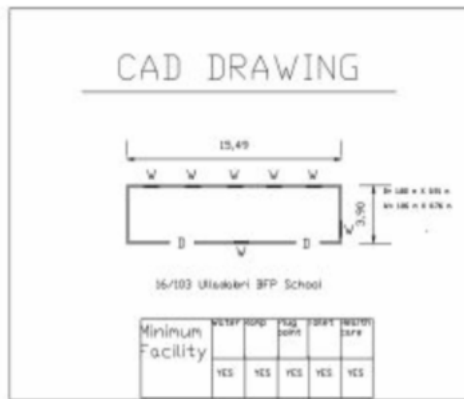

নির্বাচক নিবন্ধন আধিকারিকের স্বাক্ষর

Nazri Naksha

Google Map View

Polling Station Building Front View

Polling Station Front View

Cad View

Key MAP View

1 নাম : হাসিনা বানু স্বামীর নাম: মোহাম্মদ সোনাউলা বাড়ির নং : n0253 বয়স : 34 লিঙ্গ : মহিলা	ZMJ1878586	ফটো উপলব্ধ	2 নাম : আরতী অধিকারী স্বামীর নাম: কালীপদ অধিকারী বাড়ির নং : n0007 বয়স : 51 লিঙ্গ : মহিলা	WB/03/017/006383	ফটো উপলব্ধ	3 নাম : কালীপদ অধিকারী পিতার নাম: বসন্ত অধিকারী বাড়ির নং : n0007 বয়স : 56 লিঙ্গ : পুরুষ	WB/03/017/006549	ফটো উপলব্ধ
4 নাম : দীপশিখা রায় পিতার নাম: শ্যামল রায় বাড়ির নং : এন0007 বয়স : 22 লিঙ্গ : মহিলা	ZMJ2612687	ফটো উপলব্ধ	5 নাম : মনো দাস পিতার নাম: আনন্দ দাস বাড়ির নং : এন0001 বয়স : 44 লিঙ্গ : মহিলা	HJK2647840	ফটো উপলব্ধ	6 নাম : সরদিনী অধিকারী স্বামীর নাম: রসানন্দ অধিকারী বাড়ির নং : n0001 বয়স : 71 লিঙ্গ : মহিলা	WB/03/017/006519	ফটো উপলব্ধ
7 নাম : রূপালী অধিকারী (দাস) স্বামীর নাম: বিশ্বনাথ অধিকারী বাড়ির নং : n0002 বয়স : 40 লিঙ্গ : মহিলা	ZMJ1265677	ফটো উপলব্ধ	8 নাম : বিশ্বনাথ অধিকারী পিতার নাম: বসন্ত অধিকারী বাড়ির নং : n0002 বয়স : 57 লিঙ্গ : পুরুষ	MRK1363985	ফটো উপলব্ধ	9 নাম : বিমল অধিকারী পিতার নাম: রসানন্দ অধিকারী বাড়ির নং : n0001 বয়স : 39 লিঙ্গ : পুরুষ	ZMJ0427443	ফটো উপলব্ধ
10 নাম : সমর অধিকারী পিতার নাম: কালীপদ অধিকারী বাড়ির নং : n0007 বয়স : 29 লিঙ্গ : পুরুষ	ZMJ1803170	ফটো উপলব্ধ	11 নাম : শ্যামল রায় মায়ের নাম: দিনবালা রায় বাড়ির নং : n0007 বয়স : 44 লিঙ্গ : পুরুষ	MRK2727287	ফটো উপলব্ধ	12 নাম : মীরা কবিরাজ (বাড়ই) স্বামীর নাম: বাবুলাল কবিরাজ বাড়ির নং : n0004 বয়স : 37 লিঙ্গ : মহিলা	TTV0789156	ফটো উপলব্ধ
13 নাম : বাবুলাল কবিরাজ পিতার নাম: জ্ঞানেন্দ্র কবিরাজ বাড়ির নং : n0004 বয়স : 46 লিঙ্গ : পুরুষ	MRK1363993	ফটো উপলব্ধ	14 নাম : অনামিকা কবিরাজ পিতার নাম: রঘুনাথ কবিরাজ বাড়ির নং : এন0006 বয়স : 22 লিঙ্গ : মহিলা	ZMJ2612695	ফটো উপলব্ধ	15 নাম : রঘুনাথ কবিরাজ পিতার নাম: জ্ঞানেন্দ্র কবিরাজ বাড়ির নং : n0006 বয়স : 54 লিঙ্গ : পুরুষ	WB/03/017/006126	ফটো উপলব্ধ
16 নাম : মায়ী কবিরাজ স্বামীর নাম: নিমাই কবিরাজ বাড়ির নং : n0032 বয়স : 40 লিঙ্গ : মহিলা	MRK2777803	ফটো উপলব্ধ	17 নাম : গোপাল কবিরাজ পিতার নাম: জ্ঞানেন্দ্র কবিরাজ বাড়ির নং : n0005 বয়স : 58 লিঙ্গ : পুরুষ	WB/03/017/006130	ফটো উপলব্ধ	18 নাম : মানিক কবিরাজ পিতার নাম: জ্ঞানেন্দ্র কবিরাজ বাড়ির নং : n0004 বয়স : 40 লিঙ্গ : পুরুষ	MRK2775757	ফটো উপলব্ধ
19 নাম : বিশ্বজিৎ কবিরাজ পিতার নাম: গোপাল কবিরাজ বাড়ির নং : n0005 বয়স : 31 লিঙ্গ : পুরুষ	ZMJ2083061	ফটো উপলব্ধ	20 নাম : জয়ন্তি কবিরাজ স্বামীর নাম: রঘুনাথ কবিরাজ বাড়ির নং : n0006 বয়স : 45 লিঙ্গ : মহিলা	MRK1364009	ফটো উপলব্ধ	21 নাম : নিমাই কবিরাজ পিতার নাম: আনন্দ কবিরাজ বাড়ির নং : n0034 বয়স : 51 লিঙ্গ : পুরুষ	MRK1460559	ফটো উপলব্ধ
22 নাম : অনিরুদ্ধ কবিরাজ পিতার নাম: রঘুনাথ কবিরাজ বাড়ির নং : n0006 বয়স : 25 লিঙ্গ : পুরুষ	ZMJ2397974	ফটো উপলব্ধ	23 নাম : রানা কবিরাজ পিতার নাম: রঘুনাথ কবিরাজ বাড়ির নং : N0006 বয়স : 27 লিঙ্গ : পুরুষ	ZMJ1998400	ফটো উপলব্ধ	24 নাম : সুজাতা কবিরাজ(রায়) স্বামীর নাম: মানিক কবিরাজ বাড়ির নং : N0004 বয়স : 33 লিঙ্গ : মহিলা	ZMJ1998368	ফটো উপলব্ধ
25 নাম : রসিদা খাতুন স্বামীর নাম: মোঃ হবিবুর হোসেন বাড়ির নং : N0131 বয়স : 30 লিঙ্গ : মহিলা	ZMJ2383701	ফটো উপলব্ধ	26 নাম : নুর জামান পিতার নাম: আতাউল রহমান বাড়ির নং : N0141 বয়স : 24 লিঙ্গ : পুরুষ	ZMJ2387025	ফটো উপলব্ধ	27 নাম : কলাবতী দত্ত স্বামীর নাম: করুণাকান্ত দত্ত বাড়ির নং : n0008 বয়স : 71 লিঙ্গ : মহিলা	WB/03/017/006276	ফটো উপলব্ধ
28 নাম : জয় দত্ত পিতার নাম: প্রসন্ন দত্ত বাড়ির নং : এন0042 বয়স : 27 লিঙ্গ : পুরুষ	ZMJ2146900	ফটো উপলব্ধ	29 নাম : শ্যামা দত্ত পিতার নাম: করুণাকান্ত দত্ত বাড়ির নং : n0008 বয়স : 31 লিঙ্গ : মহিলা	ZMJ1692300	ফটো উপলব্ধ	30 নাম : স্বপ্না দাস পিতার নাম: সামনাথ দাস বাড়ির নং : n0014 বয়স : 27 লিঙ্গ : মহিলা	ZMJ2082725	ফটো উপলব্ধ