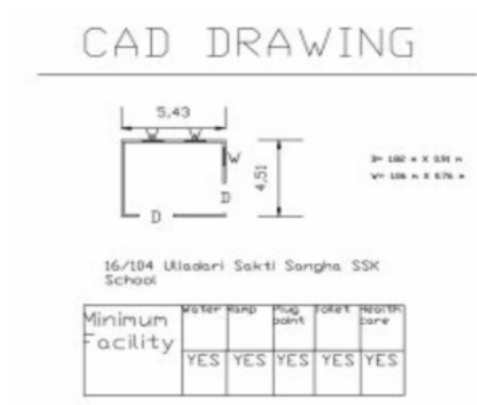

নির্বাচক নিবন্ধন আধিকারিকের স্বাক্ষর

Nazri Naksha

Google Map View

Polling Station Building Front View

Polling Station Front View

Cad View

Key MAP View

1 নাম : দীপা দাস স্বামীর নাম: বাপি দাস বাড়ির নং : এন0012 বয়স : 26 লিঙ্গ : মহিলা	ZMJ2477289 ফটো উপলব্ধ	2 নাম : কুলসুমা বেগম স্বামীর নাম: জাকির হোসেন বাড়ির নং : n0086 বয়স : 36 লিঙ্গ : মহিলা	MRK3295763 ফটো উপলব্ধ	3 নাম : বাপি দাস পিতার নাম: নারায়ন চন্দ্র দাস বাড়ির নং : এন0120 বয়স : 31 লিঙ্গ : পুরুষ	ZMJ1692847 ফটো উপলব্ধ
4 নাম : বিশেশ্বর রায় পিতার নাম: উপেশ্বর রায় বাড়ির নং : n0058 বয়স : 39 লিঙ্গ : পুরুষ	ZMJ1161082 ফটো উপলব্ধ	5 নাম : নমিতা রায় স্বামীর নাম: বিশেশ্বর রায় বাড়ির নং : n0083 বয়স : 39 লিঙ্গ : মহিলা	ZMJ1161090 ফটো উপলব্ধ	6 নাম : জাকির হোসেন পিতার নাম: আবদুল হাকিম বাড়ির নং : n0103 বয়স : 50 লিঙ্গ : পুরুষ	ZMJ2192151 ফটো উপলব্ধ
7 নাম : সুখবালা রায় অধিকারী স্বামীর নাম: হরি রায় বাড়ির নং : n0060 বয়স : 43 লিঙ্গ : মহিলা	MRK3028990 ফটো উপলব্ধ	8 নাম : বলাই ঘোষ পিতার নাম: অমর ঘোষ বাড়ির নং : n0091 বয়স : 49 লিঙ্গ : পুরুষ	ZMJ1266287 ফটো উপলব্ধ	9 নাম : পলি ঘোষ স্বামীর নাম: বলাই ঘোষ বাড়ির নং : বয়স : 42 লিঙ্গ : মহিলা	ZMJ1266279 ফটো উপলব্ধ
10 নাম : জয়া ঘোষ (ছই) স্বামীর নাম: মনোরঞ্জন ছই বাড়ির নং : n0064 বয়স : 49 লিঙ্গ : মহিলা	CFC1941392 ফটো উপলব্ধ	11 নাম : মমতা ছই স্বামীর নাম: অজিতকুমার ছই বাড়ির নং : n0064 বয়স : 42 লিঙ্গ : মহিলা	MRK3189206 ফটো উপলব্ধ	12 নাম : সারথী টিকাদার পিতার নাম: লক্ষ্মণ টিকাদার বাড়ির নং : এন0209 বয়স : 31 লিঙ্গ : মহিলা	ZMJ2145100 ফটো উপলব্ধ
13 নাম : নীলচাঁদ পিতার নাম: অবিনাশ হালদার বাড়ির নং : n0025 বয়স : 38 লিঙ্গ : পুরুষ	MRK3188810 ফটো উপলব্ধ	14 নাম : আতৌকী হালদার স্বামীর নাম: অবিনাশ হালদার বাড়ির নং : n0025 বয়স : 38 লিঙ্গ : মহিলা	WB/03/017/009120 ফটো উপলব্ধ	15 নাম : নরেশ দত্ত পিতার নাম: দেবেন দত্ত বাড়ির নং : n0024 বয়স : 58 লিঙ্গ : পুরুষ	ZMJ2254514 ফটো উপলব্ধ
16 নাম : লবকুশ দত্ত পিতার নাম: নরেশ দত্ত বাড়ির নং : n0024 বয়স : 31 লিঙ্গ : পুরুষ	ZMJ1692961 ফটো উপলব্ধ	17 নাম : বিরজা দত্ত স্বামীর নাম: নরেশ দত্ত বাড়ির নং : n0024 বয়স : 53 লিঙ্গ : মহিলা	ZMJ2214013 ফটো উপলব্ধ	18 নাম : পূজা রায় স্বামীর নাম: পরেশ রায় বাড়ির নং : N0025 বয়স : 28 লিঙ্গ : মহিলা	ZMJ2397479 ফটো উপলব্ধ
19 নাম : দয়ালচাঁদ হালদার পিতার নাম: অবিনাশ হালদার বাড়ির নং : n0025 বয়স : 38 লিঙ্গ : পুরুষ	MRK3188802 ফটো উপলব্ধ	20 নাম : বিশাখা রায় স্বামীর নাম: অনিল রায় বাড়ির নং : n0025 বয়স : 44 লিঙ্গ : মহিলা	MRK2727642 ফটো উপলব্ধ	21 নাম : দীপংকর দত্ত পিতার নাম: নরেশ দত্ত বাড়ির নং : এন0024 বয়স : 26 লিঙ্গ : পুরুষ	ZMJ2491348 ফটো উপলব্ধ
22 নাম : রবি দত্ত পিতার নাম: দীনেশ দত্ত বাড়ির নং : n0025 বয়স : 55 লিঙ্গ : পুরুষ	WB/03/017/009375 ফটো উপলব্ধ	23 নাম : শেফালী হালদার (মালোদাস) স্বামীর নাম: দয়ালচাঁদ হালদার বাড়ির নং : n0025 বয়স : 30 লিঙ্গ : মহিলা	ZMJ1692953 ফটো উপলব্ধ	24 নাম : জয়শ্রী রায় স্বামীর নাম: অজিত রায় বাড়ির নং : N0024 বয়স : 24 লিঙ্গ : মহিলা	ZMJ2397024 ফটো উপলব্ধ
25 নাম : শঙ্কর দত্ত পিতার নাম: রবি দত্ত বাড়ির নং : এন0025 বয়স : 27 লিঙ্গ : পুরুষ	ZMJ2474963 ফটো উপলব্ধ	26 নাম : মমতা দত্ত স্বামীর নাম: দীনেশ দত্ত বাড়ির নং : n0025 বয়স : 73 লিঙ্গ : মহিলা	WB/03/017/009324 ফটো উপলব্ধ	27 নাম : বিপ্লব দাস পিতার নাম: রাজেন্দ্র নাথ দাস বাড়ির নং : n0070 বয়স : 34 লিঙ্গ : পুরুষ	ZMJ1450428 ফটো উপলব্ধ
28 নাম : রতন দাস পিতার নাম: অধীর দাস বাড়ির নং : N0112 বয়স : 24 লিঙ্গ : পুরুষ	ZMJ2396935 ফটো উপলব্ধ	29 নাম : রাহুল দাস পিতার নাম: বাদল দাস বাড়ির নং : এন0211 বয়স : 22 লিঙ্গ : পুরুষ	ZMJ2539286 ফটো উপলব্ধ	30 নাম : প্রনয়িকা দাস পিতার নাম: নীলকমল দাস বাড়ির নং : n0122 বয়স : 24 লিঙ্গ : মহিলা	ZMJ2397768 ফটো উপলব্ধ