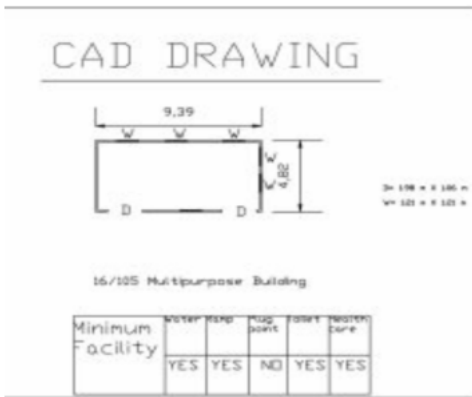

নির্বাচক নিবন্ধন আধিকারিকের স্বাক্ষর

Nazri Naksha

Google Map View

Polling Station Building Front View

Polling Station Front View

Cad View

Key MAP View

1 নাম : প্রতিমা মন্ডল স্বামীর নাম: সাধন মন্ডল বাড়ির নং : এন00 বয়স : 43 লিঙ্গ : মহিলা	ZMJ1161645 ফটো উপলব্ধ	2 নাম : রুপা মন্ডল (সেন) স্বামীর নাম: রতন মন্ডল বাড়ির নং : n0007 বয়স : 29 লিঙ্গ : মহিলা	ZMJ2043024 ফটো উপলব্ধ	3 নাম : ধনেশ্বর বর্মন পিতার নাম: ললিত কুমার বর্মন বাড়ির নং : n0250 বয়স : 54 লিঙ্গ : পুরুষ	WB/03/017/045027 ফটো উপলব্ধ
4 নাম : সাগর সারকার পিতার নাম: সুরেন সারকার বাড়ির নং : n0089 বয়স : 31 লিঙ্গ : পুরুষ	ZMJ1560598 ফটো উপলব্ধ	5 নাম : সুরেন সরকার পিতার নাম: মতিলাল সরকার বাড়ির নং : n0089 বয়স : 60 লিঙ্গ : পুরুষ	WB/03/017/012039 ফটো উপলব্ধ	6 নাম : কুন্তিলা বর্মন স্বামীর নাম: ধনেশ্বর বর্মন বাড়ির নং : n0251 বয়স : 45 লিঙ্গ : মহিলা	MRK2732220 ফটো উপলব্ধ
7 নাম : সুভরঞ্জন রায় পিতার নাম: প্রভাত রায় বাড়ির নং : এন0127 বয়স : 25 লিঙ্গ : পুরুষ	ZMJ2119733 ফটো উপলব্ধ	8 নাম : মনোরঞ্জন রায় পিতার নাম: প্রফুল্ল রায় বাড়ির নং : n0127 বয়স : 36 লিঙ্গ : পুরুষ	ZMJ1267616 ফটো উপলব্ধ	9 নাম : কল্যাণী রায় স্বামীর নাম: নৃপেন্দ্রনাথ রায় বাড়ির নং : n0081 বয়স : 54 লিঙ্গ : মহিলা	WB/03/017/012186 ফটো উপলব্ধ
10 নাম : সুধীর রায় পিতার নাম: নৃপেন রায় বাড়ির নং : n0081 বয়স : 31 লিঙ্গ : পুরুষ	ZMJ1768704 ফটো উপলব্ধ	11 নাম : নৃপেন্দ্রনাথ রায় পিতার নাম: শৈলেন্দ্র নাথ রায় বাড়ির নং : n0081 বয়স : 63 লিঙ্গ : পুরুষ	ZMJ2209484 ফটো উপলব্ধ	12 নাম : রাধা রানী রায় স্বামীর নাম: প্রভাত রায় বাড়ির নং : n0127 বয়স : 46 লিঙ্গ : মহিলা	MRK2505162 ফটো উপলব্ধ
13 নাম : মনিকান্ত রায় পিতার নাম: নৃপেন্দ্র নাথ রায় বাড়ির নং : n0081 বয়স : 32 লিঙ্গ : পুরুষ	ZMJ1693670 ফটো উপলব্ধ	14 নাম : সুধাংশু রায় পিতার নাম: প্রফুল্ল রায় বাড়ির নং : n0081 বয়স : 31 লিঙ্গ : পুরুষ	ZMJ1767441 ফটো উপলব্ধ	15 নাম : প্রফুল্ল রায় পিতার নাম: প্রেমানন্দ রায় বাড়ির নং : n0127 বয়স : 79 লিঙ্গ : পুরুষ	MRK2779015 ফটো উপলব্ধ
16 নাম : কণিকা রায় সরকার স্বামীর নাম: মনোরঞ্জন রায় বাড়ির নং : এন0127 বয়স : 24 লিঙ্গ : মহিলা	ZMJ2699817 ফটো উপলব্ধ	17 নাম : সুনীল রায় পিতার নাম: নৃপেন্দ্রনাথ রায় বাড়ির নং : n0081 বয়স : 26 লিঙ্গ : পুরুষ	ZMJ2083525 ফটো উপলব্ধ	18 নাম : মমতা রায় স্বামীর নাম: সুনীল রায় বাড়ির নং : উল্লাডাবরী বয়স : 23 লিঙ্গ : মহিলা	ZMJ2736395 ফটো উপলব্ধ
19 নাম : বিশেশ্বর অধিকারী পিতার নাম: লালমোহন অধিকারী বাড়ির নং : n0104 বয়স : 61 লিঙ্গ : পুরুষ	WB/03/017/012484 ফটো উপলব্ধ	Q 20 নাম : কৈরানী পাল স্বামীর নাম: নেপাল চন্দ্র পাল বাড়ির নং : বয়স : 49 লিঙ্গ : মহিলা	MRK2727956 ফটো উপলব্ধ	21 নাম : বিকাশ কর্মকার পিতার নাম: কানাই কর্মকার বাড়ির নং : n0085 বয়স : 35 লিঙ্গ : পুরুষ	ZMJ1450824 ফটো উপলব্ধ
22 নাম : জ্যোৎস্না কর্মকার স্বামীর নাম: মনোরঞ্জন কর্মকার বাড়ির নং : n0085 বয়স : 34 লিঙ্গ : মহিলা	ZMJ1641935 ফটো উপলব্ধ	23 নাম : মনোরঞ্জন কর্মকার পিতার নাম: কার্তিক চন্দ্র কর্মকার বাড়ির নং : n0085 বয়স : 42 লিঙ্গ : পুরুষ	MRK2504421 ফটো উপলব্ধ	24 নাম : কানাই কর্মকার পিতার নাম: কার্তিক চন্দ্র কর্মকার বাড়ির নং : n0085 বয়স : 65 লিঙ্গ : পুরুষ	ZMJ2255859 ফটো উপলব্ধ
25 নাম : তনিমা কর্মকার দাস স্বামীর নাম: বিকাশ কর্মকার বাড়ির নং : এন0085 বয়স : 24 লিঙ্গ : মহিলা	TJR2223956 ফটো উপলব্ধ	26 নাম : প্রনতি কর্মকার স্বামীর নাম: কানাই কর্মকার বাড়ির নং : n0085 বয়স : 59 লিঙ্গ : মহিলা	ZMJ2255883 ফটো উপলব্ধ	27 নাম : তাপস কর্মকার পিতার নাম: কানাই কর্মকার বাড়ির নং : n0085 বয়স : 37 লিঙ্গ : পুরুষ	MRK3189917 ফটো উপলব্ধ
28 নাম : রিতু কর্মকার সরকার স্বামীর নাম: তাপস কর্মকার বাড়ির নং : এন0085 বয়স : 26 লিঙ্গ : মহিলা	ZMJ2119543 ফটো উপলব্ধ	29 নাম : আনন্দ পাল পিতার নাম: কার্তিক চন্দ্র পাল বাড়ির নং : n0201 বয়স : 40 লিঙ্গ : পুরুষ	MRK2778272 ফটো উপলব্ধ	30 নাম : শিবু পাল পিতার নাম: কার্তিক চন্দ্র পাল বাড়ির নং : n0201 বয়স : 34 লিঙ্গ : পুরুষ	ZMJ1451095 ফটো উপলব্ধ