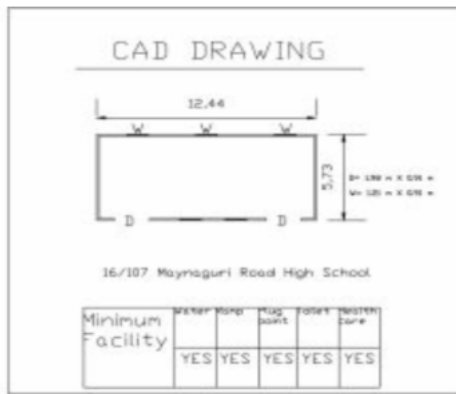

নির্বাচক নিবন্ধন আধিকারিকের স্বাক্ষর

Nazri Naksha

Google Map View

Polling Station Building Front View

Polling Station Front View

Cad View

Key MAP View

1 নাম : দুলু সরকার স্বামীর নাম : সন্তোষ সরকার বাড়ির নং : এন0186 বয়স : 48 লিঙ্গ : মহিলা	MRK1460633 ফটো উপলব্ধ	#2 নাম : মমত বেগম স্বামীর নাম : সফিকুল রহমান বাড়ির নং : n0106 বয়স : 43 লিঙ্গ : মহিলা	MRK3297116 ফটো উপলব্ধ	3 নাম : রনজিনা বেগম স্বামীর নাম : মনতাজ আলী বাড়ির নং : n0290 বয়স : 33 লিঙ্গ : মহিলা	ZMJ1894625 ফটো উপলব্ধ
4 নাম : অচিন্ত্য বর্মন পিতার নাম : চিত্তরঞ্জন বর্মন বাড়ির নং : n0305 বয়স : 36 লিঙ্গ : পুরুষ	ZMJ1162502 ফটো উপলব্ধ	5 নাম : রেশমা বেগম স্বামীর নাম : বাবুল মহঃ বাড়ির নং : n0078 বয়স : 29 লিঙ্গ : মহিলা	ZMJ1894369 ফটো উপলব্ধ	6 নাম : অজয় মজুমদার মায়ের নাম : পূর্ণিমা মজুমদার বাড়ির নং : N0188 বয়স : 26 লিঙ্গ : মহিলা	ZMJ2392835 ফটো উপলব্ধ
7 নাম : মহঃ বাবুল পিতার নাম : আহিরউদ্দিন মহঃ বাড়ির নং : n0078 বয়স : 36 লিঙ্গ : পুরুষ	ZMJ1161801 ফটো উপলব্ধ	8 নাম : হাসিনা পিতার নাম : ইয়াকুব বাড়ির নং : n0099 বয়স : 35 লিঙ্গ : পুরুষ	ZMJ1268812 ফটো উপলব্ধ	9 নাম : জাহানারা বেগম স্বামীর নাম : জাইরুল ইসলাম বাড়ির নং : n0099 বয়স : 39 লিঙ্গ : মহিলা	ZMJ1161991 ফটো উপলব্ধ
10 নাম : রানী পাল মজুমদার স্বামীর নাম : স্বপন পাল বাড়ির নং : এন0271 বয়স : 24 লিঙ্গ : মহিলা	ZMJ2541118 ফটো উপলব্ধ	Q 11 নাম : হুদয় পাল পিতার নাম : শ্রীদাম পাল বাড়ির নং : N0179 বয়স : 24 লিঙ্গ : পুরুষ	ZMJ2392561 ফটো উপলব্ধ	12 নাম : সুবল দাস পিতার নাম : শুক চরন দাস বাড়ির নং : n0171 বয়স : 40 লিঙ্গ : পুরুষ	MRK3297132 ফটো উপলব্ধ
13 নাম : নিপা রায় পিতার নাম : বাবুল রায় বাড়ির নং : n0352 বয়স : 24 লিঙ্গ : মহিলা	ZMJ2394229 ফটো উপলব্ধ	14 নাম : সহিদুল ইসলাম পিতার নাম : আহিরউদ্দিন মহঃ বাড়ির নং : n0078 বয়স : 36 লিঙ্গ : পুরুষ	ZMJ1161983 ফটো উপলব্ধ	15 নাম : সফিকুল রহমান পিতার নাম : সফিকুল রহমান বাড়ির নং : n0106 বয়স : 30 লিঙ্গ : পুরুষ	MRK2780443 ফটো উপলব্ধ
16 নাম : অলেমা খাতুন স্বামীর নাম : আহিরউদ্দিন বাড়ির নং : n0078 বয়স : 63 লিঙ্গ : মহিলা	WB/03/017/018329 ফটো উপলব্ধ	17 নাম : সুরত রায় পিতার নাম : বাবুল রায় বাড়ির নং : এন0352 বয়স : 22 লিঙ্গ : পুরুষ	ZMJ2541191 ফটো উপলব্ধ	18 নাম : লাইলি বেগম পিতার নাম : ইয়াকুব মুহাম্মদ বাড়ির নং : n0099 বয়স : 33 লিঙ্গ : মহিলা	ZMJ2394021 ফটো উপলব্ধ
19 নাম : জাকির হোসেন পিতার নাম : মজিদুল ইসলাম বাড়ির নং : এন0098 বয়স : 22 লিঙ্গ : পুরুষ	ZMJ2540854 ফটো উপলব্ধ	20 নাম : নিলীমা রায় স্বামীর নাম : বিনয় রায় বাড়ির নং : n0099 বয়স : 43 লিঙ্গ : মহিলা	MRK3296928 ফটো উপলব্ধ	21 নাম : পূর্ণিমা মজুমদার স্বামীর নাম : অমল মজুমদার বাড়ির নং : n0188 বয়স : 41 লিঙ্গ : মহিলা	MRK2787141 ফটো উপলব্ধ
22 নাম : জাহিদুল ইসলাম পিতার নাম : সফিকুল রহমান বাড়ির নং : n0099 বয়স : 30 লিঙ্গ : পুরুষ	ZMJ1561315 ফটো উপলব্ধ	23 নাম : রুপসনা বেগম পিতার নাম : সফিকুল রহমান বাড়ির নং : এন0106 বয়স : 22 লিঙ্গ : মহিলা	ZMJ2541134 ফটো উপলব্ধ	Q 24 নাম : লক্ষী পাল স্বামীর নাম : শ্রীদাম পাল বাড়ির নং : বয়স : 45 লিঙ্গ : মহিলা	ZMJ1269687 ফটো উপলব্ধ
25 নাম : বাবুল রায় পিতার নাম : বিরেন্দ্র নাথ রায় বাড়ির নং : এন0352 বয়স : 56 লিঙ্গ : পুরুষ	ZMJ2124303 ফটো উপলব্ধ	26 নাম : অধীর সরকার পিতার নাম : অমল সরকার বাড়ির নং : n0189 বয়স : 41 লিঙ্গ : পুরুষ	ZMJ1771922 ফটো উপলব্ধ	Q 27 নাম : স্বপন পাল পিতার নাম : হারাদন পাল বাড়ির নং : বয়স : 39 লিঙ্গ : পুরুষ	ZMJ1161447 ফটো উপলব্ধ
28 নাম : বুমা সরকার মন্ডল স্বামীর নাম : অধীর সরকার বাড়ির নং : n0189 বয়স : 31 লিঙ্গ : মহিলা	UGR1690536 ফটো উপলব্ধ	29 নাম : আহির উদ্দিন মহঃ পিতার নাম : বহিরউদ্দিন বাড়ির নং : n0078 বয়স : 67 লিঙ্গ : পুরুষ	WB/03/017/018636 ফটো উপলব্ধ	30 নাম : আলোয়া খাতুন স্বামীর নাম : দেবারউদ্দিন বাড়ির নং : n0098 বয়স : 54 লিঙ্গ : মহিলা	WB/03/017/018130 ফটো উপলব্ধ