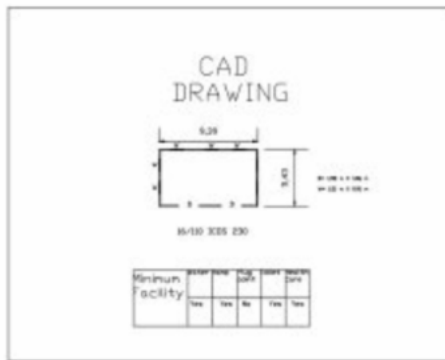

নির্বাচক নিবন্ধন আধিকারিকের স্বাক্ষর

Nazri Naksha

Google Map View

Polling Station Building Front View

Polling Station Front View

Cad View

Key MAP View

1 নাম : মঞ্জু বিশ্বাস (মন্ডল) স্বামীর নাম: অলোক বিশ্বাস বাড়ির নং : n0236 বয়স : 38 লিঙ্গ : মহিলা	MRK3029923 ফটো উপলব্ধ	2 নাম : ছবিতা বিশ্বাস স্বামীর নাম: সূর্য্যকমল বিশ্বাস বাড়ির নং : n0315 বয়স : 54 লিঙ্গ : মহিলা	ZMJ1162056 ফটো উপলব্ধ	3 নাম : সূর্য্যকমল বিশ্বাস পিতার নাম: দিনেশ চন্দ্র বিশ্বাস বাড়ির নং : n0314 বয়স : 54 লিঙ্গ : পুরুষ	ZMJ1162049 ফটো উপলব্ধ
4 নাম : বাবলী রায় মল্লিক স্বামীর নাম: সুপেন মল্লিক বাড়ির নং : n0267 বয়স : 34 লিঙ্গ : মহিলা	ZMJ1286160 ফটো উপলব্ধ	5 নাম : মান্নিপ রায়(বর্মন) স্বামীর নাম: মানব রায় বাড়ির নং : n0274 বয়স : 31 লিঙ্গ : মহিলা	ZMJ1570472 ফটো উপলব্ধ	6 নাম : সরস্বতী সরকার স্বামীর নাম: আনন্দচন্দ্র সরকার বাড়ির নং : n0059 বয়স : 55 লিঙ্গ : মহিলা	MRK1363852 ফটো উপলব্ধ
7 নাম : আনন্দ চন্দ্র সরকার পিতার নাম: জগদীশ চন্দ্র সরকার বাড়ির নং : n0059 বয়স : 61 লিঙ্গ : পুরুষ	ZMJ2211365 ফটো উপলব্ধ	8 নাম : সুমিত্রা রায় স্বামীর নাম: বুধারু রায় বাড়ির নং : n0053 বয়স : 44 লিঙ্গ : মহিলা	MRK2729341 ফটো উপলব্ধ	9 নাম : রেনুকা রায় স্বামীর নাম: যতীন রায় বাড়ির নং : n0053 বয়স : 42 লিঙ্গ : মহিলা	MRK2782936 ফটো উপলব্ধ
10 নাম : কীর্তনীয়া কমলা স্বামীর নাম: নিবারণ কীর্তনীয়া বাড়ির নং : n0053 বয়স : 78 লিঙ্গ : মহিলা	WB/03/017/024437 ফটো উপলব্ধ	11 নাম : রত্না চক্রবর্তী স্বামীর নাম: সিদ্ধার্থ চক্রবর্তী বাড়ির নং : n0103 বয়স : 53 লিঙ্গ : মহিলা	MRK1460005 ফটো উপলব্ধ	12 নাম : শর্মিষ্ঠা চক্রবর্তী স্বামীর নাম: গোপাল চক্রবর্তী বাড়ির নং : n0103 বয়স : 42 লিঙ্গ : মহিলা	ZMJ1379411 ফটো উপলব্ধ
13 নাম : কিরণবালা চক্রবর্তী স্বামীর নাম: শুকবিলাস চক্রবর্তী বাড়ির নং : n0103 বয়স : 86 লিঙ্গ : মহিলা	WB/03/017/024466 ফটো উপলব্ধ	14 নাম : সুব্রত রায় পিতার নাম: গোপাল চন্দ্র রায় বাড়ির নং : n0103 বয়স : 30 লিঙ্গ : পুরুষ	ZMJ1695964 ফটো উপলব্ধ	15 নাম : গোপাল চক্রবর্তী পিতার নাম: শুকবিলাস চক্রবর্তী বাড়ির নং : n0103 বয়স : 50 লিঙ্গ : পুরুষ	ZMJ2226850 ফটো উপলব্ধ
16 নাম : সিদ্ধার্থ চক্রবর্তী পিতার নাম: শুকবিলাস চক্রবর্তী বাড়ির নং : n0103 বয়স : 65 লিঙ্গ : পুরুষ	ZMJ2661122 ফটো উপলব্ধ	17 নাম : যোগমায়া সরকার স্বামীর নাম: নীরেশ চন্দ্র সরকার বাড়ির নং : এন এইচ এন বয়স : 61 লিঙ্গ : মহিলা	ZMJ2236529 ফটো উপলব্ধ	18 নাম : চিরঞ্জিত সরকার স্বামীর নাম: যোগমায়া সরকার বাড়ির নং : দক্ষিণ উল্লাদাবরী বয়স : 31 লিঙ্গ : পুরুষ	ZMJ1562354 ফটো উপলব্ধ
19 নাম : প্রসেনজিৎ সরকার পিতার নাম: নীরেশ চন্দ্র সরকার বাড়ির নং : দক্ষিণ উল্লাদাবরী বয়স : 33 লিঙ্গ : পুরুষ	ZMJ1379437 ফটো উপলব্ধ	20 নাম : অঞ্জনা সরকার স্বামীর নাম: উত্তম সরকার বাড়ির নং : n0012 বয়স : 39 লিঙ্গ : মহিলা	ZMJ1452549 ফটো উপলব্ধ	21 নাম : অমিত সরকার পিতার নাম: উত্তম সরকার বাড়ির নং : এন0012 বয়স : 21 লিঙ্গ : পুরুষ	ZMJ2614006 ফটো উপলব্ধ
22 নাম : সন্ধ্যারানী সরকার স্বামীর নাম: গৌড় চন্দ্র সরকার বাড়ির নং : n0012 বয়স : 63 লিঙ্গ : মহিলা	ZMJ2228377 ফটো উপলব্ধ	23 নাম : দীপিকা সরকার মন্ডল স্বামীর নাম: চিরঞ্জিত সরকার বাড়ির নং : এন0321 বয়স : 22 লিঙ্গ : মহিলা	ZMJ2542553 ফটো উপলব্ধ	24 নাম : উত্তম সরকার পিতার নাম: গৌড় চন্দ্র সরকার বাড়ির নং : n0012 বয়স : 41 লিঙ্গ : পুরুষ	MRK3191095 ফটো উপলব্ধ
25 নাম : অমল চন্দ্র দত্ত পিতার নাম: ধীরেন্দ্র নাথ দত্ত বাড়ির নং : n0217 বয়স : 51 লিঙ্গ : পুরুষ	WB/03/017/024022 ফটো উপলব্ধ	26 নাম : রুমকি দত্ত(মন্ডল) স্বামীর নাম: দিলীপ মন্ডল বাড়ির নং : n0270 বয়স : 37 লিঙ্গ : মহিলা	CGT2731792 ফটো উপলব্ধ	27 নাম : গীতা রানী দাস স্বামীর নাম: গোবিন্দ দাস বাড়ির নং : n0217 বয়স : 50 লিঙ্গ : মহিলা	ZMJ2079077 ফটো উপলব্ধ
28 নাম : বিকাশ দাস পিতার নাম: গোবিন্দ দাস বাড়ির নং : n0217 বয়স : 37 লিঙ্গ : পুরুষ	MRK3297611 ফটো উপলব্ধ	29 নাম : দিলীপ দাস পিতার নাম: মনিগোপাল দাস বাড়ির নং : n0216 বয়স : 55 লিঙ্গ : পুরুষ	MRK1364223 ফটো উপলব্ধ	30 নাম : সঞ্জীব দাস পিতার নাম: পূর্নচন্দ্র দাস বাড়ির নং : N0066 বয়স : 27 লিঙ্গ : পুরুষ	ZMJ2000313 ফটো উপলব্ধ