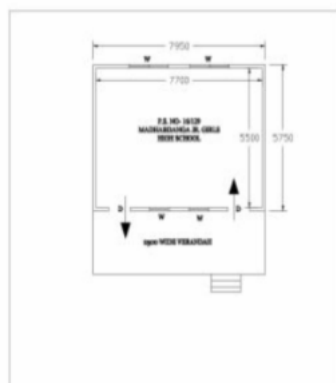

নির্বাচক নিবন্ধন আধিকারিকের স্বাক্ষর

Nazri Naksha

Google Map View

Polling Station Building Front View

Polling Station Front View

Cad View

Key MAP View

1 নাম : পূর্ণিমা রায় স্বামীর নাম: বসাক রায় বাড়ির নং : n0010 বয়স : 52 লিঙ্গ : মহিলা	MRK1461862 ফটো উপলব্ধ	2 নাম : পিঙ্কি রায় স্বামীর নাম: জগদীশ বাড়ির নং : n0237 বয়স : 36 লিঙ্গ : মহিলা	ZMJ1214717 ফটো উপলব্ধ	3 নাম : নিলোবালা রায় স্বামীর নাম: বাচ্চু রায় বাড়ির নং : n0083 বয়স : 59 লিঙ্গ : মহিলা	WB/03/017/174138 ফটো উপলব্ধ
4 নাম : বাচ্চু রায় পিতার নাম: রতিকান্ত রায় বাড়ির নং : n0083 বয়স : 66 লিঙ্গ : পুরুষ	ZMJ2328730 ফটো উপলব্ধ	5 নাম : রমা অধিকারী রায় স্বামীর নাম: বিশুদীপ রায় বাড়ির নং : n0083 বয়স : 29 লিঙ্গ : মহিলা	ZMJ1810050 ফটো উপলব্ধ	6 নাম : বিশুদীপ রায় পিতার নাম: বাচ্চু রায় বাড়ির নং : n0083 বয়স : 38 লিঙ্গ : পুরুষ	MRK3212453 ফটো উপলব্ধ
7 নাম : বিষ্ণু রায় পিতার নাম: বাচ্চু রায় বাড়ির নং : n0083 বয়স : 42 লিঙ্গ : পুরুষ	MRK2573020 ফটো উপলব্ধ	8 নাম : মনিকা রায় স্বামীর নাম: বিষ্ণু রায় বাড়ির নং : n0083 বয়স : 42 লিঙ্গ : মহিলা	MRK3046752 ফটো উপলব্ধ	9 নাম : নিভা (রায়) দাস স্বামীর নাম: তুষারকান্তি রায় বাড়ির নং : n0197 বয়স : 52 লিঙ্গ : মহিলা	MRK0024752 ফটো উপলব্ধ
10 নাম : বিকাশ অধিকারী পিতার নাম: বিমল অধিকারী বাড়ির নং : n0186 বয়স : 37 লিঙ্গ : পুরুষ	MRK3212628 ফটো উপলব্ধ	11 নাম : আশুতোষ অধিকারী পিতার নাম: রতিকান্ত অধিকারী বাড়ির নং : n0058 বয়স : 33 লিঙ্গ : পুরুষ	ZMJ1457738 ফটো উপলব্ধ	12 নাম : রতিকান্ত অধিকারী পিতার নাম: বিশুনাথ অধিকারী বাড়ির নং : n0058 বয়স : 57 লিঙ্গ : পুরুষ	WB/03/017/174958 ফটো উপলব্ধ
13 নাম : শুকবালা অধিকারী রায় স্বামীর নাম: পরিতোষ অধিকারী বাড়ির নং : N0058 বয়স : 27 লিঙ্গ : মহিলা	ZMJ2429405 ফটো উপলব্ধ	14 নাম : লক্ষ্মী রায় অধিকারী স্বামীর নাম: ধন হরি রায় বাড়ির নং : n0058 বয়স : 33 লিঙ্গ : মহিলা	ZMJ1902683 ফটো উপলব্ধ	15 নাম : প্রভাবতী রায় অধিকারী স্বামীর নাম: বিপুল অধিকারী বাড়ির নং : N0186 বয়স : 35 লিঙ্গ : মহিলা	ZMJ1236504 ফটো উপলব্ধ
16 নাম : বিমল অধিকারী পিতার নাম: হরকান্ত অধিকারী বাড়ির নং : n0186 বয়স : 62 লিঙ্গ : পুরুষ	ZMJ2574036 ফটো উপলব্ধ	17 নাম : বিপুল অধিকারী পিতার নাম: বিমল অধিকারী বাড়ির নং : n0186 বয়স : 36 লিঙ্গ : পুরুষ	ZMJ1166230 ফটো উপলব্ধ	18 নাম : শ্যামল অধিকারী পিতার নাম: গোবিন্দ অধিকারী বাড়ির নং : n0059 বয়স : 33 লিঙ্গ : পুরুষ	ZMJ1457803 ফটো উপলব্ধ
19 নাম : গোবিন্দ অধিকারী পিতার নাম: তারণী অধিকারী বাড়ির নং : n0059 বয়স : 71 লিঙ্গ : পুরুষ	WB/03/017/174124 ফটো উপলব্ধ	20 নাম : রূপমীতা বর্মন অধিকারী স্বামীর নাম: বিকাশ অধিকারী বাড়ির নং : n0186 বয়স : 38 লিঙ্গ : মহিলা	NGW1340751 ফটো উপলব্ধ	21 নাম : তরুলতা অধিকারী স্বামীর নাম: বিশুদীপ রায় বাড়ির নং : এন0315 বয়স : 34 লিঙ্গ : মহিলা	ZMJ1436526 ফটো উপলব্ধ
22 নাম : ময়নামতি অধিকারী স্বামীর নাম: বিমল অধিকারী বাড়ির নং : n0186 বয়স : 55 লিঙ্গ : মহিলা	ZMJ2327856 ফটো উপলব্ধ	23 নাম : গীতা অধিকারী (বর্মন) স্বামীর নাম: গৌরাজ অধিকারী বাড়ির নং : n0124 বয়স : 44 লিঙ্গ : মহিলা	MRK3312956 ফটো উপলব্ধ	24 নাম : গৌরাজ অধিকারী পিতার নাম: অমল্য অধিকারী বাড়ির নং : n0124 বয়স : 52 লিঙ্গ : পুরুষ	WB/03/017/174899 ফটো উপলব্ধ
25 নাম : রাধারানী অধিকারী স্বামীর নাম: গোবিন্দ অধিকারী বাড়ির নং : n0059 বয়স : 66 লিঙ্গ : মহিলা	WB/03/017/174325 ফটো উপলব্ধ	26 নাম : কবিতা অধিকারী বর্মন স্বামীর নাম: শ্যামল অধিকারী বাড়ির নং : এন0059 বয়স : 30 লিঙ্গ : মহিলা	ZMJ2672459 ফটো উপলব্ধ	27 নাম : ফ লক্ষ্মী অধিকারী স্বামীর নাম: রতিকান্ত অধিকারী বাড়ির নং : n0058 বয়স : 51 লিঙ্গ : মহিলা	MRK1386549 ফটো উপলব্ধ
28 নাম : পরিতোষ অধিকারী পিতার নাম: রতিকান্ত অধিকারী বাড়ির নং : n0058 বয়স : 35 লিঙ্গ : পুরুষ	ZMJ1166099 ফটো উপলব্ধ	29 নাম : উত্তম কুঙ্গোর পিতার নাম: সুপেন কুঙ্গোর বাড়ির নং : n0092 বয়স : 37 লিঙ্গ : পুরুষ	MRK3212669 ফটো উপলব্ধ	30 নাম : সোদরী কুঙ্গর স্বামীর নাম: সুপেন কুঙ্গর বাড়ির নং : n0092 বয়স : 69 লিঙ্গ : মহিলা	MRK2572717 ফটো উপলব্ধ