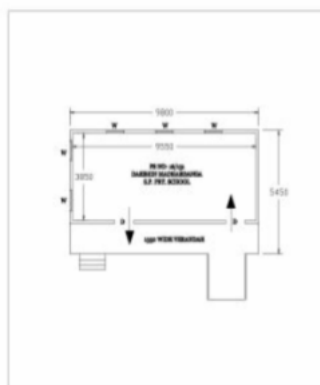

নির্বাচক নিবন্ধন আধিকারিকের স্বাক্ষর

Nazri Naksha

Google Map View

Polling Station Building Front View

Polling Station Front View

Cad View

Key MAP View

1	MRK3313533	ফটো উপলব্ধ	2	ZMJ2492049	ফটো উপলব্ধ	3	ZMJ2401297	ফটো উপলব্ধ
নাম : মামুনি (রায়)বর্মন স্বামীর নাম: বিক্রম রায় বাড়ির নং : n0181 বয়স : 39 লিঙ্গ : মহিলা			নাম : লাবলী দাস স্বামীর নাম: ইন্দ্রজিৎ দাস বাড়ির নং : এন0161 বয়স : 24 লিঙ্গ : মহিলা			নাম : মঙ্গলী দাস স্বামীর নাম: কমল দাস বাড়ির নং : n0152 বয়স : 30 লিঙ্গ : মহিলা		
4	ZMJ2166056	ফটো উপলব্ধ	5	ZMJ2492874	ফটো উপলব্ধ	6	ZMJ2492999	ফটো উপলব্ধ
নাম : মিঠু দাস পিতার নাম: রাজেন্দ্র নাথ দাস বাড়ির নং : নং159 বয়স : 38 লিঙ্গ : মহিলা			নাম : সান্তনা দাস স্বামীর নাম: মিঠু দাস বাড়ির নং : এন0158 বয়স : 35 লিঙ্গ : মহিলা			নাম : সম্পা দাস মায়ের নাম: জয়ন্তী দাস বাড়ির নং : এন0160 বয়স : 28 লিঙ্গ : মহিলা		
7	ZMJ2167047	ফটো উপলব্ধ	8	ZMJ2166015	ফটো উপলব্ধ	9	ZMJ2493476	ফটো উপলব্ধ
নাম : রণজীত দাস পিতার নাম: রবি দাস বাড়ির নং : নং147 বয়স : 26 লিঙ্গ : মহিলা			নাম : রীতা দাস স্বামীর নাম: সুভাষ দাস বাড়ির নং : নং149 বয়স : 28 লিঙ্গ : মহিলা			নাম : পম্পা দাস স্বামীর নাম: বিষ্ণু দাস বাড়ির নং : এন0142 বয়স : 25 লিঙ্গ : মহিলা		
10	ZMJ1340678	ফটো উপলব্ধ	11	MRK2855674	ফটো উপলব্ধ	12	WB/03/017/180098	ফটো উপলব্ধ
নাম : ভারতী প্রামানিক(শীল) স্বামীর নাম: কালীকমল প্রামানিক বাড়ির নং : এন0001 বয়স : 45 লিঙ্গ : মহিলা			নাম : কবিতা রায় স্বামীর নাম: রজনীকান্ত রায় বাড়ির নং : n0001 বয়স : 45 লিঙ্গ : মহিলা			নাম : রমেশ চন্দ্র প্রামানিক পিতার নাম: ললিত প্রামানিক বাড়ির নং : n0001 বয়স : 81 লিঙ্গ : পুরুষ		
13	MRK2750172	ফটো উপলব্ধ	14	ZMJ2493930	ফটো উপলব্ধ	15	MRK2855682	ফটো উপলব্ধ
নাম : কালিকমল প্রামানিক পিতার নাম: সুধীরকুমার প্রামানিক বাড়ির নং : এন0001 বয়স : 41 লিঙ্গ : পুরুষ			নাম : কবিতা বাসুনীয়া পিতার নাম: উপেন বাসুনীয়া বাড়ির নং : এন0118 বয়স : 23 লিঙ্গ : মহিলা			নাম : যশোদা মজুমদার স্বামীর নাম: অরবিন্দ শর্মা বাড়ির নং : n0113 বয়স : 43 লিঙ্গ : মহিলা		
16	ZMJ2121234	ফটো উপলব্ধ	17	MRK2856193	ফটো উপলব্ধ	18	MRK3313608	ফটো উপলব্ধ
নাম : মালতী রয় পিতার নাম: সুকেশ্বর রয় বাড়ির নং : এন0133 বয়স : 28 লিঙ্গ : মহিলা			নাম : প্রতিমা রায় স্বামীর নাম: যজ্ঞেশ্বর রায় বাড়ির নং : n0042 বয়স : 43 লিঙ্গ : মহিলা			নাম : দীপু রায় পিতার নাম: উপেন চন্দ্র রায় বাড়ির নং : n0018 বয়স : 39 লিঙ্গ : পুরুষ		
19	ZMJ1352582	ফটো উপলব্ধ	20	ZMJ1384411	ফটো উপলব্ধ	21	ZMJ1570654	ফটো উপলব্ধ
নাম : পূর্ণদেব রায় পিতার নাম: জগদীশ রায় বাড়ির নং : n0047 বয়স : 34 লিঙ্গ : পুরুষ			নাম : মমতা রায় স্বামীর নাম: চিত্তরঞ্জন রায় বাড়ির নং : n0010 বয়স : 36 লিঙ্গ : মহিলা			নাম : অখিল রায় পিতার নাম: উদিল রায় বাড়ির নং : n0009 বয়স : 32 লিঙ্গ : পুরুষ		
22	ZMJ2481513	ফটো উপলব্ধ	23	ZMJ2215952	ফটো উপলব্ধ	24	ZMJ1384874	ফটো উপলব্ধ
নাম : তুলসী রায় স্বামীর নাম: গণেশ রায় বাড়ির নং : এন0112 বয়স : 23 লিঙ্গ : মহিলা			নাম : যোগেন রায় পিতার নাম: নিশিকান্ত রায় বাড়ির নং : n0069 বয়স : 55 লিঙ্গ : পুরুষ			নাম : রত্নেশ্বর রায় পিতার নাম: ললিত চন্দ্র রায় বাড়ির নং : n0074 বয়স : 37 লিঙ্গ : পুরুষ		
25	ZMJ1166602	ফটো উপলব্ধ	26	MRK1386473	ফটো উপলব্ধ	27	ZMJ1570613	ফটো উপলব্ধ
নাম : পূর্ণিমা রায় স্বামীর নাম: ননী রায় বাড়ির নং : n0011 বয়স : 36 লিঙ্গ : মহিলা			নাম : ননী রায় পিতার নাম: ফলেন রায় বাড়ির নং : n0011 বয়স : 46 লিঙ্গ : পুরুষ			নাম : সঞ্জিত রায় পিতার নাম: ফলিন রায় বাড়ির নং : n0011 বয়স : 31 লিঙ্গ : পুরুষ		
28	WB/03/017/180022	ফটো উপলব্ধ	29	ZMJ1384676	ফটো উপলব্ধ	30	MRK1383579	ফটো উপলব্ধ
নাম : ফলিন রায় পিতার নাম: যোগিন রায় বাড়ির নং : n0011 বয়স : 69 লিঙ্গ : পুরুষ			নাম : শব্দু রায় পিতার নাম: সুরেশ রায় বাড়ির নং : n0110 বয়স : 34 লিঙ্গ : পুরুষ			নাম : বাসিয়া রায় পিতার নাম: নলিনী রায় বাড়ির নং : n0016 বয়স : 46 লিঙ্গ : পুরুষ		