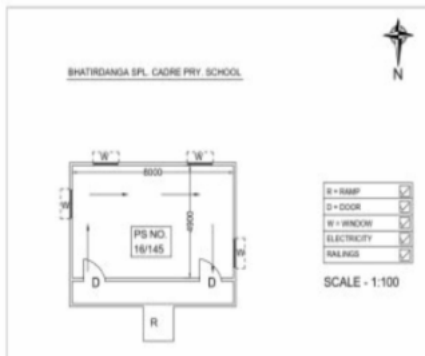

নির্বাচক নিবন্ধন আধিকারিকের স্বাক্ষর

Nazri Naksha

Google Map View

Polling Station Building Front View

Polling Station Front View

Cad View

Key MAP View

বিধানসভা নির্বাচনক্ষেত্রের নং, নাম : 16-ময়নাগুড়ি
ভাগ নং, নাম : 1-রেলগেট(উঃ)নাউয়ারবাড়ি,টাকিয়াধুরা,গোরারবাড়ি,ভুবনেরবাড়ি,বগীর বাড়ী