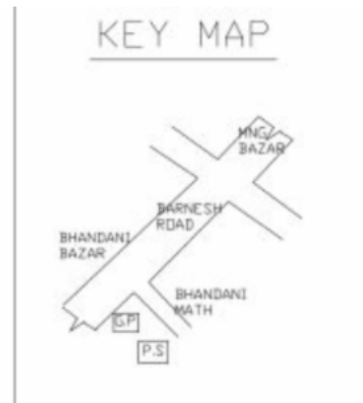

নির্বাচক তালিকা 2026 S25 পশ্চিমবঙ্গ

বিধানসভা নির্বাচনক্ষেত্রের নং, নাম ও সংরক্ষণের স্থিতি : 16 - ময়নাগুড়ি (তপশীলি জাতি)		অংশ নং : 147			
বিধানসভা নির্বাচনক্ষেত্রটি যে লোকসভা নির্বাচনক্ষেত্রের / ক্ষেত্রসমূহের অন্তর্ভুক্ত তার নং, নাম ও সংরক্ষণ স্থিতি : 3 - জলপাইগুড়ি (তপশীলি জাতি)					
1. সংশোধনের পূর্ণ বিবরণ					
সংশোধনের বৎসর :	2026	নির্বাচক তালিকার পরিচিতি :			
ভিত্তি তারিখ :	01-01-2026	বিশেষ নিবিড় সংশোধন ২০২৬ এর চূড়ান্ত ভোটার তালিকার সহিত 06-04-2026 তারিখ অবধি সংশোধিত নির্বাচক তালিকা			
সংশোধনের প্রকৃতি :	ধারাবাহিক সংশোধন 2026				
প্রকাশনার তারিখ :	06-04-2026				
2. অংশ ও নির্বাচনী এলাকার পূর্ণ বিবরণ :					
অংশের ভাগ নং ও নাম :					
1-রেলগেট(উঃ)নাউয়ারবাড়ি,টাকিয়াধুরা,গোরারবাড়ি,ভুবনেরবাড়ি,বগীর বাড়ী		প্রধান শহর/গ্রাম : উত্তর খাগড়াবাড়ী			
2-ভাতিরডাঙ্গা ও ভাতিরবাড়ি		ওয়ার্ড :			
3-শালবাড়ীরটোল,কুল্লিধুরা,চুকানী পাড়া ও গুয়াবাড়ি		থানা : ময়নাগুড়ি			
		গ্রাম পঞ্চায়েত : খাগড়াবাড়ী - 1			
		ব্লক : ময়নাগুড়ি			
		মহকুমা : সদর, জলপাইগুড়ি			
		জেলা : জলপাইগুড়ি			
		পিন : 735224			
3. ভোট গ্রহন কেন্দ্রের পূর্ণ বিবরণ :					
ভোট গ্রহন কেন্দ্রের নং, নাম :		ভোট গ্রহন কেন্দ্রের শ্রেণী :		গ্রামীণ	
147 - ভাতিরডাঙ্গা এস.সি. প্রাইমারী স্কুল		এই অংশে সহায়ক ভোটগ্রহন কেন্দ্রের সংখ্যা :		0	
ভোট গ্রহন কেন্দ্রের ঠিকানা :					
ভাতিরডাঙ্গা এস.সি. প্রাইমারী স্কুল, ভাতির ডাঙ্গা					
4. নির্বাচকের সংখ্যা :					
প্রথম ক্রমিক নং	শেষ ক্রমিক নং	মোট সংখ্যা			
		পুরুষ	মহিলা	তৃতীয় লিঙ্গ	মোট
1	1153	600	542	0	1142

নির্বাচক নিবন্ধন আধিকারিকের স্বাক্ষর

Nazri Naksha

Google Map View

Polling Station Building Front View

Polling Station Front View

Cad View

Key MAP View

বিধানসভা নির্বাচনক্ষেত্রের নং, নাম : 16-ময়নাগুড়ি
ভাগ নং, নাম : 1-রেলগেট(উঃ)নাউয়ারবাড়ি,টাকিয়াধুরা,গোরারবাড়ি,ভুবনেরবাড়ি,বগীর বাড়ী