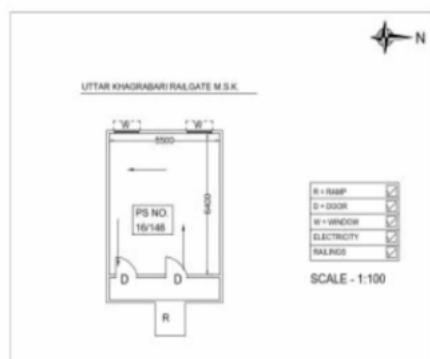

নির্বাচক নিবন্ধন আধিকারিকের স্বাক্ষর

Nazri Naksha

Google Map View

Polling Station Building Front View

Polling Station Front View

Cad View

Key MAP View

1 নাম : অর্চনা (সরকার) বৈরাগী স্বামীর নাম: তুষ্ট বৈরাগী বাড়ির নং : n0109 বয়স : 48 লিঙ্গ : মহিলা	ZMJ0600668 ফটো উপলব্ধ	2 নাম : সম্পা অধিকারী রায় স্বামীর নাম: নিলু রায় বাড়ির নং : এন0261 বয়স : 30 লিঙ্গ : মহিলা	ZMJ2139327 ফটো উপলব্ধ	3 নাম : কিশোর কুমার রায় পিতার নাম: সুখেন রায় বাড়ির নং : এন0186 বয়স : 23 লিঙ্গ : পুরুষ	ZMJ2484871 ফটো উপলব্ধ
4 নাম : কনিকা মজুমদার (চৌধুরী) স্বামীর নাম: বিমল চৌধুরী বাড়ির নং : n0013 বয়স : 42 লিঙ্গ : মহিলা	LZL2292977 ফটো উপলব্ধ	5 নাম : বিমল চৌধুরী পিতার নাম: জগদীশ চৌধুরী বাড়ির নং : n0013 বয়স : 50 লিঙ্গ : পুরুষ	WB/03/019/510252 ফটো উপলব্ধ	6 নাম : কিশোর চৌধুরী পিতার নাম: জগদীশ চৌধুরী বাড়ির নং : n0013 বয়স : 59 লিঙ্গ : পুরুষ	WB/03/019/510663 ফটো উপলব্ধ
7 নাম : আদুরী চৌধুরী স্বামীর নাম: বিষ্ণুপদ চৌধুরী বাড়ির নং : n0013 বয়স : 83 লিঙ্গ : মহিলা	WB/03/019/510686 ফটো উপলব্ধ	8 নাম : দীপক চৌধুরী পিতার নাম: জয়হরি চৌধুরী বাড়ির নং : 220 বয়স : 39 লিঙ্গ : পুরুষ	CGT2727600 ফটো উপলব্ধ	9 নাম : মনোরঞ্জন চৌধুরী মায়ের নাম: আদুরী চৌধুরী বাড়ির নং : n0013 বয়স : 41 লিঙ্গ : পুরুষ	CGT2425171 ফটো উপলব্ধ
10 নাম : প্রসেনজিৎ চৌধুরী পিতার নাম: কিশোর চৌধুরী বাড়ির নং : n0013 বয়স : 32 লিঙ্গ : পুরুষ	ZMJ1462670 ফটো উপলব্ধ	11 নাম : যুগলবাবা চৌধুরী স্বামীর নাম: জয়হরি চৌধুরী বাড়ির নং : n0013 বয়স : 59 লিঙ্গ : মহিলা	WB/03/019/510171 ফটো উপলব্ধ	12 নাম : অর্পিতা চৌধুরী পিতার নাম: কিশোর চৌধুরী বাড়ির নং : n0013 বয়স : 29 লিঙ্গ : মহিলা	ZMJ1909571 ফটো উপলব্ধ
13 নাম : শুভজিৎ চৌধুরী পিতার নাম: কিশোর চৌধুরী বাড়ির নং : n0013 বয়স : 30 লিঙ্গ : পুরুষ	ZMJ1710821 ফটো উপলব্ধ	14 নাম : মুম্বা চৌধুরী পিতার নাম: জয়হরি চৌধুরী বাড়ির নং : n0013 বয়স : 35 লিঙ্গ : মহিলা	ZMJ1286400 ফটো উপলব্ধ	15 নাম : নমিতা সরকার পিতার নাম: পাগল চন্দ্র সরকার বাড়ির নং : n0013 বয়স : 33 লিঙ্গ : মহিলা	ZMJ1404193 ফটো উপলব্ধ
16 নাম : ছবি রায় পিতার নাম: মন্তু রায় বাড়ির নং : এন0007 বয়স : 29 লিঙ্গ : মহিলা	TIH1864297 ফটো উপলব্ধ	17 নাম : সুদীপ্তা চৌধুরী পিতার নাম: বিমল চৌধুরী বাড়ির নং : এন০০১৩ বয়স : 22 লিঙ্গ : মহিলা	ZMJ2656643 ফটো উপলব্ধ	18 নাম : বর্ণা চৌধুরী স্বামীর নাম: কিশোর চৌধুরী বাড়ির নং : n0013 বয়স : 55 লিঙ্গ : মহিলা	WB/03/019/510643 ফটো উপলব্ধ
19 নাম : কুণ্ডিবাস চৌধুরী পিতার নাম: সুপদ চৌধুরী বাড়ির নং : n0011 বয়স : 32 লিঙ্গ : পুরুষ	ZMJ1462688 ফটো উপলব্ধ	20 নাম : পুষ্পাবালা চৌধুরী স্বামীর নাম: সুপদ চৌধুরী বাড়ির নং : n0011 বয়স : 61 লিঙ্গ : মহিলা	WB/03/019/510474 ফটো উপলব্ধ	21 নাম : সুপদ চৌধুরী পিতার নাম: সুধীর চৌধুরী বাড়ির নং : n0011 বয়স : 68 লিঙ্গ : পুরুষ	ZMJ2510089 ফটো উপলব্ধ
22 নাম : চঞ্চলা চৌধুরী (নমঃশর্মা) স্বামীর নাম: অসীম চৌধুরী বাড়ির নং : n0011 বয়স : 37 লিঙ্গ : মহিলা	ZMJ1964089 ফটো উপলব্ধ	23 নাম : বিপদ ভঙ্গন চৌধুরী পিতার নাম: সুধীর চৌধুরী বাড়ির নং : n0011 বয়স : 63 লিঙ্গ : পুরুষ	ZMJ1355189 ফটো উপলব্ধ	24 নাম : অসীম চৌধুরী পিতার নাম: বিপদ চৌধুরী বাড়ির নং : n0011 বয়স : 35 লিঙ্গ : পুরুষ	ZMJ1387869 ফটো উপলব্ধ
25 নাম : সুশান্ত চৌধুরী পিতার নাম: সুপদ চৌধুরী বাড়ির নং : n0011 বয়স : 38 লিঙ্গ : পুরুষ	CGT2652402 ফটো উপলব্ধ	26 নাম : সোনামনি চৌধুরী স্বামীর নাম: বিপদ ভঙ্গন চৌধুরী বাড়ির নং : n0011 বয়স : 61 লিঙ্গ : মহিলা	ZMJ1355130 ফটো উপলব্ধ	27 নাম : রাখাল বাড়ই পিতার নাম: ননী গোপাল বাড়ই বাড়ির নং : n0036 বয়স : 51 লিঙ্গ : পুরুষ	CGT2179588 ফটো উপলব্ধ
28 নাম : সুরজ ঠাকুর পিতার নাম: সঞ্জয় ঠাকুর বাড়ির নং : এন0036 বয়স : 22 লিঙ্গ : পুরুষ	ZMJ2137586 ফটো উপলব্ধ	Q 29 নাম : গনেশ ঠাকুর পিতার নাম: সঞ্জয় ঠাকুর বাড়ির নং : এন0036 বয়স : 22 লিঙ্গ : পুরুষ	ZMJ2553923 ফটো উপলব্ধ	Q 30 নাম : জয় কৃষ্ণ ঠাকুর পিতার নাম: সঞ্জয় ঠাকুর বাড়ির নং : এন0036 বয়স : 24 লিঙ্গ : পুরুষ	ZMJ2553998 ফটো উপলব্ধ