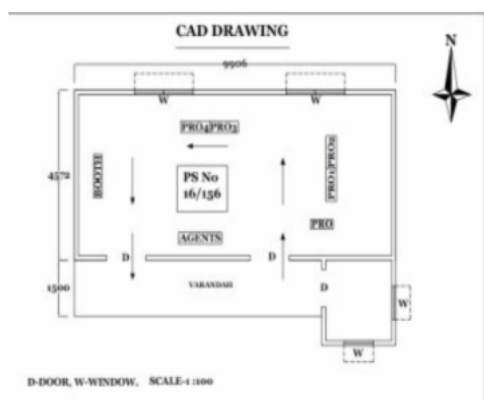

নির্বাচক নিবন্ধন আধিকারিকের স্বাক্ষর

Nazri Naksha

Google Map View

Polling Station Building Front View

Polling Station Front View

Cad View

Key MAP View

বিধানসভা নির্বাচনক্ষেত্রের নং, নাম : 16-ময়নাগুড়ি
ভাগ নং, নাম : 1-প্রধানের বাড়ী, জাখইর বাড়ী, যমপাড়া, দফাদারের বাড়ী