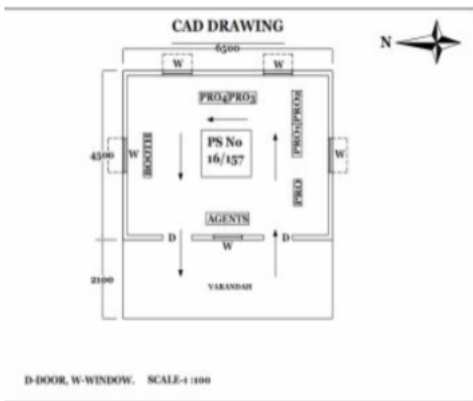

নির্বাচক নিবন্ধন আধিকারিকের স্বাক্ষর

Nazri Naksha

Google Map View

Polling Station Building Front View

Polling Station Front View

Cad View

Key MAP View

1 নাম : চুমকি রায়(কর্মকার) স্বামীর নাম: তাপস রায় বাড়ির নং : n0007 বয়স : 29 লিঙ্গ : মহিলা	ZMJ2044048 ফটো উপলব্ধ	2 নাম : দুলাল পিতার নাম: দয়াল চান সরকার বাড়ির নং : এন0241 বয়স : 25 লিঙ্গ : পুরুষ	ZMJ2175396 ফটো উপলব্ধ	3 নাম : বাবাই রায় পিতার নাম: ভবিন রায় বাড়ির নং : n0320 বয়স : 30 লিঙ্গ : পুরুষ	ZMJ1849181 ফটো উপলব্ধ
4 নাম : দীপা রায় মোদক স্বামীর নাম: বাবাই রায় বাড়ির নং : n0320 বয়স : 36 লিঙ্গ : মহিলা	ZMJ1912898 ফটো উপলব্ধ	5 নাম : মিথুন ঋষি পিতার নাম: মজিন ঋষি বাড়ির নং : n0066 বয়স : 36 লিঙ্গ : পুরুষ	ZMJ1291020 ফটো উপলব্ধ	6 নাম : দীপক ঋষি পিতার নাম: নিমেশ ঋষি বাড়ির নং : এন0212 বয়স : 25 লিঙ্গ : পুরুষ	ZMJ2175552 ফটো উপলব্ধ
7 নাম : পূর্ণিমা ঋষি স্বামীর নাম: কমল ঋষি বাড়ির নং : n0279 বয়স : 37 লিঙ্গ : মহিলা	ZMJ1582659 ফটো উপলব্ধ	8 নাম : রিতা ঋষি স্বামীর নাম: প্রদীপ ঋষি বাড়ির নং : n0278 বয়স : 36 লিঙ্গ : মহিলা	ZMJ1582642 ফটো উপলব্ধ	9 নাম : অঞ্জলী ঋষি স্বামীর নাম: দীনেশ ঋষি বাড়ির নং : n0001 বয়স : 53 লিঙ্গ : মহিলা	WB/03/019/537302 ফটো উপলব্ধ
10 নাম : বাতাসী ঋষি মায়ের নাম: অঞ্জলি ঋষি বাড়ির নং : এন0001 বয়স : 23 লিঙ্গ : মহিলা	ZMJ2702108 ফটো উপলব্ধ	11 নাম : বাপ্পা ঋষি পিতার নাম: সাধন ঋষি বাড়ির নং : এন0215 বয়স : 25 লিঙ্গ : পুরুষ	ZMJ2175545 ফটো উপলব্ধ	12 নাম : সান্ত্বনা ঋষি স্বামীর নাম: বিকাশ ঋষি বাড়ির নং : N0238 বয়স : 29 লিঙ্গ : মহিলা	ZMJ2415529 ফটো উপলব্ধ
13 নাম : শ্যামলী ঋষি(বাদ্যকর) স্বামীর নাম: মিতুন ঋষি বাড়ির নং : n0067 বয়স : 38 লিঙ্গ : মহিলা	ZMJ1291079 ফটো উপলব্ধ	14 নাম : বাবলী দাস স্বামীর নাম: সুবল দাস বাড়ির নং : এন00 বয়স : 34 লিঙ্গ : মহিলা	YSL1798560 ফটো উপলব্ধ	15 নাম : মানিক দাস পিতার নাম: মনিকুন্দ দাস বাড়ির নং : এন0192 বয়স : 23 লিঙ্গ : পুরুষ	ZMJ2471654 ফটো উপলব্ধ
16 নাম : সুমিত্রা ঋষি দাস স্বামীর নাম: কৈলাশ দাস বাড়ির নং : এন0059 বয়স : 24 লিঙ্গ : মহিলা	ZMJ2471092 ফটো উপলব্ধ	17 নাম : অরুণীপ দাস পিতার নাম: দিলীপ দাস বাড়ির নং : N0177 বয়স : 26 লিঙ্গ : পুরুষ	ZMJ2414233 ফটো উপলব্ধ	18 নাম : বিশ্বজিৎ পোদ্দার পিতার নাম: কুশ পোদ্দার বাড়ির নং : n0059 বয়স : 30 লিঙ্গ : পুরুষ	ZMJ1714690 ফটো উপলব্ধ
19 নাম : আরতী দাস স্বামীর নাম: গাটিয়া দাস বাড়ির নং : n0059 বয়স : 44 লিঙ্গ : মহিলা	CGT1322023 ফটো উপলব্ধ	20 নাম : গাটিয়া দাস পিতার নাম: নবিকান্ত দাস বাড়ির নং : n0059 বয়স : 58 লিঙ্গ : পুরুষ	WB/03/019/165148 ফটো উপলব্ধ	21 নাম : বাপ্পা দাস পিতার নাম: উদয় দাস বাড়ির নং : N0098 বয়স : 25 লিঙ্গ : পুরুষ	ZMJ2411338 ফটো উপলব্ধ
22 নাম : চন্দনা দাস পিতার নাম: বিমল দাস বাড়ির নং : এন0223 বয়স : 27 লিঙ্গ : মহিলা	XFB2046167 ফটো উপলব্ধ	23 নাম : সুবাস ঋষি পিতার নাম: পরিমল ঋষি বাড়ির নং : এন0223 বয়স : 24 লিঙ্গ : পুরুষ	ZMJ2468734 ফটো উপলব্ধ	24 নাম : দীপ্তি দাস পিতার নাম: সুনীল দাস বাড়ির নং : এন0175 বয়স : 25 লিঙ্গ : মহিলা	ZMJ2175255 ফটো উপলব্ধ
25 নাম : মানব দাস পিতার নাম: প্রেমাংশু দাস বাড়ির নং : এন0179 বয়স : 25 লিঙ্গ : পুরুষ	ZMJ2175404 ফটো উপলব্ধ	26 নাম : সুজাতা দাস ঋষি স্বামীর নাম: বাপি ঋষি বাড়ির নং : এন0214 বয়স : 29 লিঙ্গ : মহিলা	ZMJ2175065 ফটো উপলব্ধ	27 নাম : পরিমল বর্মণ পিতার নাম: বৈদ্যনাথ বর্মণ বাড়ির নং : এন0114 বয়স : 25 লিঙ্গ : পুরুষ	ZMJ2175479 ফটো উপলব্ধ
28 নাম : মিনতী বর্মণ পিতার নাম: কমল বর্মণ বাড়ির নং : n0116 বয়স : 26 লিঙ্গ : মহিলা	ZMJ2061141 ফটো উপলব্ধ	29 নাম : দীপ্তি বিশ্বাস পিতার নাম: পরিতোষ বিশ্বাস বাড়ির নং : n0379 বয়স : 30 লিঙ্গ : মহিলা	ZMJ1966571 ফটো উপলব্ধ	30 নাম : সনাতন বিশ্বাস পিতার নাম: সুরেশ বিশ্বাস বাড়ির নং : n0010 বয়স : 30 লিঙ্গ : পুরুষ	ZMJ1816941 ফটো উপলব্ধ