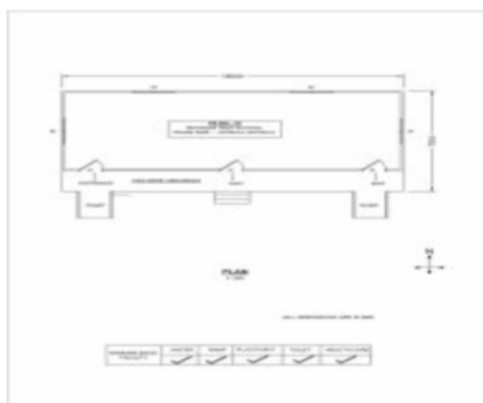

নির্বাচক নিবন্ধন আধিকারিকের স্বাক্ষর

Nazri Naksha

Google Map View

Polling Station Building Front View

Polling Station Front View

Cad View

Key MAP View

বিধানসভা নির্বাচনক্ষেত্রের নং, নাম : 16-ময়নাগুড়ি
ভাগ নং, নাম : 1-পূর্ব পাড়া