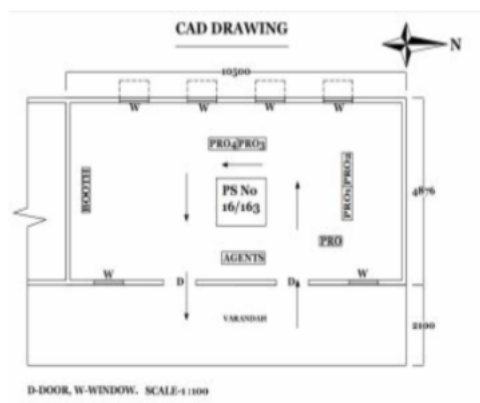

নির্বাচক নিবন্ধন আধিকারিকের স্বাক্ষর

Nazri Naksha

Google Map View

Polling Station Building Front View

Polling Station Front View

Cad View

Key MAP View

| | | | | | |
|--|--------------------------------|---|--------------------------------|--|--------------------------------|
| 1 নাম : কালু রায় বৈশ্য পিতার নাম: যোগী রায় বৈশ্য বাড়ির নং : n0119 বয়স : 46 লিঙ্গ : পুরুষ | CGT2659373 ফটো উপলব্ধ | 2 নাম : লক্ষ্মী রায় স্বামীর নাম: শৈলেন রায় বাড়ির নং : n0123 বয়স : 38 লিঙ্গ : মহিলা | ZMJ1173962 ফটো উপলব্ধ | 3 নাম : সুখরানী রায় বৈশ্য স্বামীর নাম: কালু রায় বৈশ্য বাড়ির নং : n0118 বয়স : 43 লিঙ্গ : মহিলা | CGT2659365 ফটো উপলব্ধ |
| 4 নাম : মান্নি রায় স্বামীর নাম: অবিনাশ রায় বাড়ির নং : n0332 বয়স : 36 লিঙ্গ : মহিলা | ZMJ1173731 ফটো উপলব্ধ | 5 নাম : ববিতা রায় স্বামীর নাম: অরিন্দম রায় বাড়ির নং : n0309 বয়স : 36 লিঙ্গ : মহিলা | ZMJ1148956 ফটো উপলব্ধ | 6 নাম : সঙ্গীতা সরকার (মিত্র) স্বামীর নাম: চৈতন্য দেব সরকার বাড়ির নং : N10057 বয়স : 31 লিঙ্গ : মহিলা | ZMJ1579366 ফটো উপলব্ধ |
| 7 নাম : কম্পনা (রায়)বর্মন স্বামীর নাম: সুদীপ বর্মন বাড়ির নং : n0242 বয়স : 28 লিঙ্গ : মহিলা | ZMJ2044329 ফটো উপলব্ধ | 8 নাম : চন্দন কর্মকার পিতার নাম: শ্যামানন্দ কর্মকার বাড়ির নং : এন0197 বয়স : 25 লিঙ্গ : পুরুষ | ZMJ2177582 ফটো উপলব্ধ | 9 নাম : বাসন্তি কর্মকার স্বামীর নাম: সুভাষ কর্মকার বাড়ির নং : N0045 বয়স : 42 লিঙ্গ : মহিলা | CGT2659936 ফটো উপলব্ধ |
| 10 নাম : সুভাষ কর্মকার পিতার নাম: কালী চরণ কর্মকার বাড়ির নং : N0045 বয়স : 60 লিঙ্গ : পুরুষ | WB/03/019/552020 ফটো উপলব্ধ | 11 নাম : অমৃতা কর্মকার সরকার স্বামীর নাম: ভবতোষ সরকার বাড়ির নং : n0186 বয়স : 30 লিঙ্গ : মহিলা | NTL1603703 ফটো উপলব্ধ | 12 নাম : প্রশান্ত কর্মকার পিতার নাম: সুখেন্দ্র কর্মকার বাড়ির নং : n0062 বয়স : 38 লিঙ্গ : পুরুষ | CGT2512937 ফটো উপলব্ধ |
| 13 নাম : সুখেন্দ্র কর্মকার পিতার নাম: সনাতন কর্মকার বাড়ির নং : n0062 বয়স : 69 লিঙ্গ : পুরুষ | WB/03/019/549274 ফটো উপলব্ধ | 14 নাম : শিপ্রা কর্মকার স্বামীর নাম: প্রশান্ত কর্মকার বাড়ির নং : n0062 বয়স : 28 লিঙ্গ : মহিলা | ZMJ2416626 ফটো উপলব্ধ | 15 নাম : ভারতী কর্মকার স্বামীর নাম: সুখেন্দ্র কর্মকার বাড়ির নং : n0062 বয়স : 65 লিঙ্গ : মহিলা | WB/03/019/549306 ফটো উপলব্ধ |
| 16 নাম : বিমল কর্মকার পিতার নাম: সুখেন্দ্র কর্মকার বাড়ির নং : n0062 বয়স : 32 লিঙ্গ : পুরুষ | ZMJ1585678 ফটো উপলব্ধ | 17 নাম : রিঙ্কু কোঙ্গর রায় স্বামীর নাম: জগদীশ রায় বাড়ির নং : নু বয়স : 26 লিঙ্গ : মহিলা | ZMJ2423176 ফটো উপলব্ধ | 18 নাম : চয়ন কোঙর পিতার নাম: কমল কোঙর বাড়ির নং : n0163 বয়স : 26 লিঙ্গ : পুরুষ | ZMJ2066561 ফটো উপলব্ধ |
| 19 নাম : মিনতি চক্রবর্তী স্বামীর নাম: বিধুভূষণ চক্রবর্তী বাড়ির নং : n0308 বয়স : 45 লিঙ্গ : মহিলা | MRK3255205 ফটো উপলব্ধ | 20 নাম : বিধুভূষণ চক্রবর্তী পিতার নাম: বলাই চক্রবর্তী বাড়ির নং : n0307 বয়স : 58 লিঙ্গ : পুরুষ | CFC3177615 ফটো উপলব্ধ | 21 নাম : সুমিত্রা চক্রবর্তী স্বামীর নাম: জয়ধর চক্রবর্তী বাড়ির নং : n0363 বয়স : 50 লিঙ্গ : মহিলা | WB/03/019/534227 ফটো উপলব্ধ |
| Q 22 নাম : তপন দত্ত পিতার নাম: ক্ষিতীশ দত্ত বাড়ির নং : 520 বয়স : 50 লিঙ্গ : পুরুষ | CGT2731800 ফটো উপলব্ধ | 23 নাম : সনত দত্ত পিতার নাম: সুব্রত দত্ত বাড়ির নং : n0022 বয়স : 54 লিঙ্গ : পুরুষ | CGT1322551 ফটো উপলব্ধ | 24 নাম : প্রতিমা দত্ত স্বামীর নাম: তপন দত্ত বাড়ির নং : 503 বয়স : 37 লিঙ্গ : মহিলা | CGT2731743 ফটো উপলব্ধ |
| 25 নাম : সুস্মিতা দত্ত পিতার নাম: সনৎ দত্ত বাড়ির নং : এন0022 বয়স : 23 লিঙ্গ : মহিলা | ZMJ2475838 ফটো উপলব্ধ | 26 নাম : চঞ্চল দত্ত পিতার নাম: কানু দত্ত বাড়ির নং : n0054 বয়স : 51 লিঙ্গ : পুরুষ | WB/03/019/549044 ফটো উপলব্ধ | 27 নাম : মানিক দত্ত পিতার নাম: মদনমোহন দত্ত বাড়ির নং : n0048 বয়স : 48 লিঙ্গ : পুরুষ | CGT1281062 ফটো উপলব্ধ |
| 28 নাম : স্বপন কুমার দত্ত পিতার নাম: সীতেশ দত্ত বাড়ির নং : n0117 বয়স : 59 লিঙ্গ : পুরুষ | WB/03/017/159789 ফটো উপলব্ধ | 29 নাম : চন্দন দত্ত পিতার নাম: মদনমোহন দত্ত বাড়ির নং : 48 বয়স : 37 লিঙ্গ : পুরুষ | CGT2731750 ফটো উপলব্ধ | 30 নাম : শিখা দত্ত স্বামীর নাম: সনত দত্ত বাড়ির নং : n0022 বয়স : 51 লিঙ্গ : মহিলা | CGT1282144 ফটো উপলব্ধ |