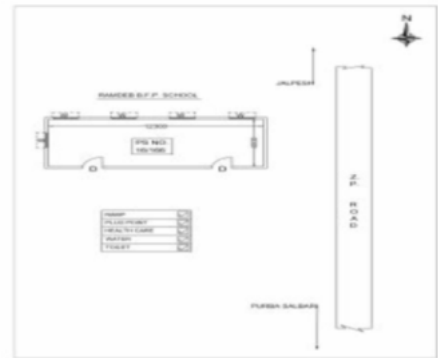

নির্বাচক নিবন্ধন আধিকারিকের স্বাক্ষর

Nazri Naksha

Google Map View

Polling Station Building Front View

Polling Station Front View

Cad View

Key MAP View

1 নাম : চন্দনা বর্মন স্বামীর নাম: মথুরা কর্মকার বাড়ির নং : নং0191 বয়স : 34 লিঙ্গ : মহিলা	ZMJ2144012 ফটো উপলব্ধ	2 নাম : জসিরুল ইসলাম পিতার নাম: হাতিয়ার রহমান বাড়ির নং : n0058 বয়স : 58 লিঙ্গ : পুরুষ	MRK3306164 ফটো উপলব্ধ	3 নাম : জিবন ঘোষ পিতার নাম: পরিমল ঘোষ বাড়ির নং : N0058 বয়স : 25 লিঙ্গ : পুরুষ	ZMJ2426831 ফটো উপলব্ধ
4 নাম : কনক অধিকারী পিতার নাম: বিশ্বনাথ অধিকারী বাড়ির নং : N0020 বয়স : 24 লিঙ্গ : পুরুষ	ZMJ2407906 ফটো উপলব্ধ	5 নাম : ফুলবালা অধিকারী স্বামীর নাম: নুপেন অধিকারী বাড়ির নং : n0009 বয়স : 83 লিঙ্গ : মহিলা	WB/03/017/111207 ফটো উপলব্ধ	6 নাম : নুপেন্দ্রনাথ অধিকারী পিতার নাম: যোগিন্দ্র অধিকারী বাড়ির নং : n0009 বয়স : 91 লিঙ্গ : পুরুষ	WB/03/017/111243 ফটো উপলব্ধ
7 নাম : গীতা অধিকারী স্বামীর নাম: ভূপেন্দ্রনাথ অধিকারী বাড়ির নং : n0010 বয়স : 67 লিঙ্গ : মহিলা	WB/03/017/111294 ফটো উপলব্ধ	8 নাম : ভূপেন্দ্রনাথ অধিকারী পিতার নাম: কালুয়া অধিকারী বাড়ির নং : n0010 বয়স : 75 লিঙ্গ : পুরুষ	WB/03/017/111407 ফটো উপলব্ধ	9 নাম : হরিপ্রসাদ অধিকারী পিতার নাম: অলেন অধিকারী বাড়ির নং : এন0005 বয়স : 25 লিঙ্গ : পুরুষ	ZMJ2143840 ফটো উপলব্ধ
10 নাম : খগেশ্বর অধিকারী পিতার নাম: নুপেন অধিকারী বাড়ির নং : n0009 বয়স : 42 লিঙ্গ : পুরুষ	MRK2828663 ফটো উপলব্ধ	11 নাম : অলেন অধিকারী পিতার নাম: দ্বিজেন অধিকারী বাড়ির নং : n0005 বয়স : 63 লিঙ্গ : পুরুষ	WB/03/017/111166 ফটো উপলব্ধ	12 নাম : বিশ্বনাথ অধিকারী পিতার নাম: কালু অধিকারী বাড়ির নং : n0020 বয়স : 61 লিঙ্গ : পুরুষ	WB/03/017/111167 ফটো উপলব্ধ
13 নাম : পপি অধিকারী স্বামীর নাম: মোহন্ত অধিকারী বাড়ির নং : n0241 বয়স : 35 লিঙ্গ : মহিলা	ZMJ1320910 ফটো উপলব্ধ	14 নাম : সুশান্ত অধিকারী পিতার নাম: ভূপেন্দ্রনাথ অধিকারী বাড়ির নং : n0010 বয়স : 32 লিঙ্গ : পুরুষ	ZMJ1587021 ফটো উপলব্ধ	15 নাম : মোহন্ত অধিকারী পিতার নাম: ভূপেন অধিকারী বাড়ির নং : n0010 বয়স : 38 লিঙ্গ : পুরুষ	MRK3203627 ফটো উপলব্ধ
16 নাম : মীনা অধিকারী স্বামীর নাম: বিশ্বনাথ অধিকারী বাড়ির নং : n0020 বয়স : 55 লিঙ্গ : মহিলা	WB/03/017/111158 ফটো উপলব্ধ	17 নাম : হরিশ্রীয়া বর্মন অধিকারী স্বামীর নাম: হরিপ্রসাদ অধিকারী বাড়ির নং : এন0005 বয়স : 24 লিঙ্গ : মহিলা	ZMJ2462703 ফটো উপলব্ধ	18 নাম : দীপালী কাজী অধিকারী মায়ের নাম: মালতী কাজী বাড়ির নং : এন0092 বয়স : 38 লিঙ্গ : মহিলা	ZMJ2497253 ফটো উপলব্ধ
19 নাম : আনিস বেগম পিতার নাম: হাজিদার রহমান বাড়ির নং : এন0088 বয়স : 22 লিঙ্গ : পুরুষ	ZMJ2557064 ফটো উপলব্ধ	20 নাম : মনোরমা ঘোষ স্বামীর নাম: গৌরাজ ঘোষ বাড়ির নং : n0049 বয়স : 77 লিঙ্গ : মহিলা	WB/03/017/111210 ফটো উপলব্ধ	21 নাম : হেলারানী ঘোষ স্বামীর নাম: মনিন্দ্র ঘোষ বাড়ির নং : n0021 বয়স : 76 লিঙ্গ : মহিলা	WB/03/017/111318 ফটো উপলব্ধ
22 নাম : মাধব ঘোষ মায়ের নাম: হেলারানী ঘোষ বাড়ির নং : n0021 বয়স : 34 লিঙ্গ : পুরুষ	ZMJ1296540 ফটো উপলব্ধ	23 নাম : মায়ী ঘোষ স্বামীর নাম: পরিমল ঘোষ বাড়ির নং : n0048 বয়স : 61 লিঙ্গ : মহিলা	WB/03/017/111230 ফটো উপলব্ধ	24 নাম : গৌরাজ ঘোষ পিতার নাম: আনন্দমোহন ঘোষ বাড়ির নং : n0049 বয়স : 85 লিঙ্গ : পুরুষ	WB/03/017/111311 ফটো উপলব্ধ
Q 25 নাম : সম্পা ঘোষ স্বামীর নাম: সজল ঘোষ বাড়ির নং : বয়স : 33 লিঙ্গ : মহিলা	ZMJ1718881 ফটো উপলব্ধ	26 নাম : সুলতা রায় স্বামীর নাম: কাজল ঘোষ বাড়ির নং : N0049 বয়স : 28 লিঙ্গ : মহিলা	SKW2008084 ফটো উপলব্ধ	27 নাম : পরিমল ঘোষ পিতার নাম: নুপেন ঘোষ বাড়ির নং : n0054 বয়স : 67 লিঙ্গ : পুরুষ	MRK3111481 ফটো উপলব্ধ
28 নাম : কাজল ঘোষ পিতার নাম: গৌরাজ ঘোষ বাড়ির নং : n0049 বয়স : 39 লিঙ্গ : পুরুষ	ZMJ1296458 ফটো উপলব্ধ	29 নাম : মনিকা ঘোষ স্বামীর নাম: সন্তোষ ঘোষ বাড়ির নং : n0049 বয়স : 70 লিঙ্গ : মহিলা	ZMJ1296581 ফটো উপলব্ধ	30 নাম : সোনালী ঘোষ পিতার নাম: সন্তোষ ঘোষ বাড়ির নং : এন0049 বয়স : 22 লিঙ্গ : মহিলা	ZMJ2691517 ফটো উপলব্ধ