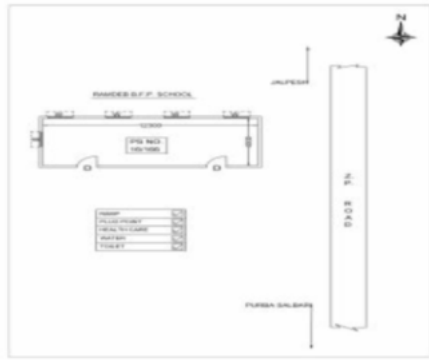

Nazri Naksha