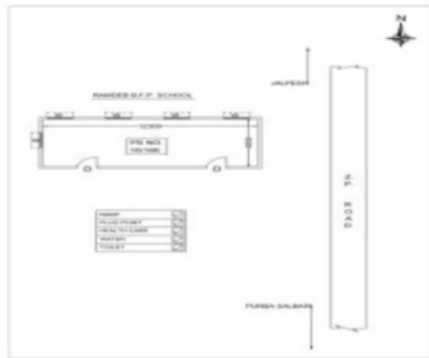

নির্বাচক নিবন্ধন আধিকারিকের স্বাক্ষর

Nazri Naksha

Google Map View

Polling Station Building Front View

Polling Station Front View

Cad View

Key MAP View

1 নাম : চন্দনা বর্মন স্বামীর নাম: মথুরা কর্মকার বাড়ির নং : নং0191 বয়স : 34 লিঙ্গ : মহিলা	ZMJ2144012 ফটো উপলব্ধ	2 নাম : জসিরুল ইসলাম পিতার নাম: হাতিয়ার রহমান বাড়ির নং : n0058 বয়স : 58 লিঙ্গ : পুরুষ	MRK3306164 ফটো উপলব্ধ	3 নাম : জিবন ঘোষ পিতার নাম: পরিমল ঘোষ বাড়ির নং : N0058 বয়স : 25 লিঙ্গ : পুরুষ	ZMJ2426831 ফটো উপলব্ধ
4 নাম : কনক অধিকারী পিতার নাম: বিশ্বনাথ অধিকারী বাড়ির নং : N0020 বয়স : 24 লিঙ্গ : পুরুষ	ZMJ2407906 ফটো উপলব্ধ	5 নাম : ফুলবালা অধিকারী স্বামীর নাম: নুপেন অধিকারী বাড়ির নং : n0009 বয়স : 83 লিঙ্গ : মহিলা	WB/03/017/111207 ফটো উপলব্ধ	6 নাম : নুপেন্দ্রনাথ অধিকারী পিতার নাম: যোগিন্দ্র অধিকারী বাড়ির নং : n0009 বয়স : 91 লিঙ্গ : পুরুষ	WB/03/017/111243 ফটো উপলব্ধ
7 নাম : গীতা অধিকারী স্বামীর নাম: ভূপেন্দ্রনাথ অধিকারী বাড়ির নং : n0010 বয়স : 67 লিঙ্গ : মহিলা	WB/03/017/111294 ফটো উপলব্ধ	8 নাম : ভূপেন্দ্রনাথ অধিকারী পিতার নাম: কালুয়া অধিকারী বাড়ির নং : n0010 বয়স : 75 লিঙ্গ : পুরুষ	WB/03/017/111407 ফটো উপলব্ধ	9 নাম : হরিপ্রসাদ অধিকারী পিতার নাম: অলেন অধিকারী বাড়ির নং : এন0005 বয়স : 25 লিঙ্গ : পুরুষ	ZMJ2143840 ফটো উপলব্ধ
10 নাম : খগেশ্বর অধিকারী পিতার নাম: নুপেন অধিকারী বাড়ির নং : n0009 বয়স : 42 লিঙ্গ : পুরুষ	MRK2828663 ফটো উপলব্ধ	11 নাম : অলেন অধিকারী পিতার নাম: দ্বিজেন অধিকারী বাড়ির নং : n0005 বয়স : 63 লিঙ্গ : পুরুষ	WB/03/017/111166 ফটো উপলব্ধ	12 নাম : বিশ্বনাথ অধিকারী পিতার নাম: কালু অধিকারী বাড়ির নং : n0020 বয়স : 61 লিঙ্গ : পুরুষ	WB/03/017/111167 ফটো উপলব্ধ
13 নাম : পপি অধিকারী স্বামীর নাম: মোহন্ত অধিকারী বাড়ির নং : n0241 বয়স : 35 লিঙ্গ : মহিলা	ZMJ1320910 ফটো উপলব্ধ	14 নাম : সুশান্ত অধিকারী পিতার নাম: ভূপেন্দ্রনাথ অধিকারী বাড়ির নং : n0010 বয়স : 32 লিঙ্গ : পুরুষ	ZMJ1587021 ফটো উপলব্ধ	15 নাম : মোহন্ত অধিকারী পিতার নাম: ভূপেন অধিকারী বাড়ির নং : n0010 বয়স : 38 লিঙ্গ : পুরুষ	MRK3203627 ফটো উপলব্ধ
16 নাম : মীনা অধিকারী স্বামীর নাম: বিশ্বনাথ অধিকারী বাড়ির নং : n0020 বয়স : 55 লিঙ্গ : মহিলা	WB/03/017/111158 ফটো উপলব্ধ	17 নাম : হরিশ্রীয়া বর্মন অধিকারী স্বামীর নাম: হরিপ্রসাদ অধিকারী বাড়ির নং : এন0005 বয়স : 24 লিঙ্গ : মহিলা	ZMJ2462703 ফটো উপলব্ধ	18 নাম : দীপালী কাজী অধিকারী মায়ের নাম: মালতী কাজী বাড়ির নং : এন0092 বয়স : 38 লিঙ্গ : মহিলা	ZMJ2497253 ফটো উপলব্ধ
19 নাম : আনিস বেগম পিতার নাম: হাজিদার রহমান বাড়ির নং : এন0088 বয়স : 22 লিঙ্গ : পুরুষ	ZMJ2557064 ফটো উপলব্ধ	20 নাম : মনোরমা ঘোষ স্বামীর নাম: গৌরাজ ঘোষ বাড়ির নং : n0049 বয়স : 77 লিঙ্গ : মহিলা	WB/03/017/111210 ফটো উপলব্ধ	21 নাম : হেলারানী ঘোষ স্বামীর নাম: মনিন্দ্র ঘোষ বাড়ির নং : n0021 বয়স : 76 লিঙ্গ : মহিলা	WB/03/017/111318 ফটো উপলব্ধ
22 নাম : মাধব ঘোষ মায়ের নাম: হেলারানী ঘোষ বাড়ির নং : n0021 বয়স : 34 লিঙ্গ : পুরুষ	ZMJ1296540 ফটো উপলব্ধ	23 নাম : মায়ী ঘোষ স্বামীর নাম: পরিমল ঘোষ বাড়ির নং : n0048 বয়স : 61 লিঙ্গ : মহিলা	WB/03/017/111230 ফটো উপলব্ধ	24 নাম : গৌরাজ ঘোষ পিতার নাম: আনন্দমোহন ঘোষ বাড়ির নং : n0049 বয়স : 85 লিঙ্গ : পুরুষ	WB/03/017/111311 ফটো উপলব্ধ
Q 25 নাম : সম্পা ঘোষ স্বামীর নাম: সজল ঘোষ বাড়ির নং : বয়স : 33 লিঙ্গ : মহিলা	ZMJ1718881 ফটো উপলব্ধ	26 নাম : সুলতা রায় স্বামীর নাম: কাজল ঘোষ বাড়ির নং : N0049 বয়স : 28 লিঙ্গ : মহিলা	SKW2008084 ফটো উপলব্ধ	27 নাম : পরিমল ঘোষ পিতার নাম: নুপেন ঘোষ বাড়ির নং : n0054 বয়স : 67 লিঙ্গ : পুরুষ	MRK3111481 ফটো উপলব্ধ
28 নাম : কাজল ঘোষ পিতার নাম: গৌরাজ ঘোষ বাড়ির নং : n0049 বয়স : 39 লিঙ্গ : পুরুষ	ZMJ1296458 ফটো উপলব্ধ	29 নাম : মনিকা ঘোষ স্বামীর নাম: সন্তোষ ঘোষ বাড়ির নং : n0049 বয়স : 70 লিঙ্গ : মহিলা	ZMJ1296581 ফটো উপলব্ধ	30 নাম : সোনালী ঘোষ পিতার নাম: সন্তোষ ঘোষ বাড়ির নং : এন0049 বয়স : 22 লিঙ্গ : মহিলা	ZMJ2691517 ফটো উপলব্ধ