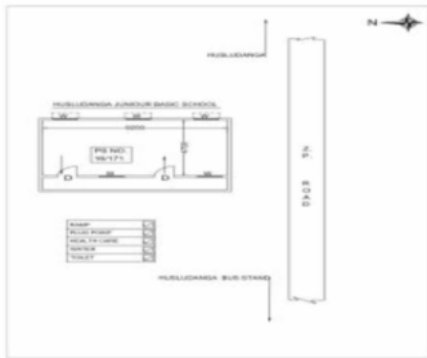

নির্বাচক নিবন্ধন আধিকারিকের স্বাক্ষর

Nazri Naksha

Google Map View

Polling Station Building Front View

Polling Station Front View

Cad View

Key MAP View

1 নাম : কৃষ্ণকমল রায় পিতার নাম: তরনীকান্ত রায় বাড়ির নং : n0085 বয়স : 56 লিঙ্গ : পুরুষ	WB/03/017/123243	2 নাম : ভাস্বতী রায় পিতার নাম: কৃষ্ণকমল রায় বাড়ির নং : n0085 বয়স : 31 লিঙ্গ : মহিলা	ZMJ1722123	3 নাম : হামিদুল ইসলাম পিতার নাম: আফতারউদ্দিন আহমেদ বাড়ির নং : n0137 বয়স : 79 লিঙ্গ : পুরুষ	ZMJ2279115
4 নাম : তাসিলী বেগম স্বামীর নাম: সহিদুল ইসলাম বাড়ির নং : n0162 বয়স : 54 লিঙ্গ : মহিলা	ZMJ2286797	5 নাম : নিভা রায় স্বামীর নাম: কৃষ্ণকমল রায় বাড়ির নং : n0085 বয়স : 52 লিঙ্গ : মহিলা	WB/03/017/123207	6 নাম : ইবনুর আলম ইসলাম পিতার নাম: হারুন অল রসিদ বাড়ির নং : n0161 বয়স : 34 লিঙ্গ : পুরুষ	ZMJ1392307
7 নাম : সিরাজুল ইসলাম পিতার নাম: চিকাত ইসলাম বাড়ির নং : n0173 বয়স : 66 লিঙ্গ : পুরুষ	WB/03/017/123086	8 নাম : দিলদার ইসলাম পিতার নাম: রকিব ইসলাম বাড়ির নং : এন0160 বয়স : 22 লিঙ্গ : পুরুষ	ZMJ2553428	9 নাম : সালেমা খাতুন স্বামীর নাম: সিরাজুল ইসলাম বাড়ির নং : n0164 বয়স : 56 লিঙ্গ : মহিলা	WB/03/017/123426
10 নাম : সাদ্দাম হোসেন পিতার নাম: মহঃ সিরাজুল ইসলাম বাড়ির নং : n0173 বয়স : 30 লিঙ্গ : পুরুষ	ZMJ1722099	11 নাম : হ্যাপি ইসলাম পিতার নাম: কাশেম আলী বাড়ির নং : n0159 বয়স : 58 লিঙ্গ : পুরুষ	MRK2833663	12 নাম : রফিদুল ইসলাম পিতার নাম: সিরাজুল ইসলাম বাড়ির নং : n0164 বয়স : 34 লিঙ্গ : পুরুষ	ZMJ1392364
13 নাম : খদেজা বেগম স্বামীর নাম: তরাপ আলী বাড়ির নং : n0174 বয়স : 56 লিঙ্গ : মহিলা	WB/03/017/123493	14 নাম : ছাপিয়া খাতুন স্বামীর নাম: সিরাজুল ইসলাম বাড়ির নং : n0174 বয়স : 48 লিঙ্গ : মহিলা	MRK2833689	15 নাম : রূপালী বেগম স্বামীর নাম: রফিদুল ইসলাম বাড়ির নং : 0164 বয়স : 27 লিঙ্গ : মহিলা	ZMJ2398014
16 নাম : লাভলী খাতুন পিতার নাম: হায়দার আলী বাড়ির নং : n0180 বয়স : 55 লিঙ্গ : মহিলা	WB/03/017/123413	17 নাম : মানিকুল ইসলাম পিতার নাম: নফর আলী বাড়ির নং : n0158 বয়স : 51 লিঙ্গ : পুরুষ	WB/03/017/123006	18 নাম : সাহেবান আলী পিতার নাম: হায়দার আলী বাড়ির নং : n0180 বয়স : 53 লিঙ্গ : পুরুষ	WB/03/017/123439
19 নাম : সিরাজুল ইসলাম পিতার নাম: লালুয়া বাড়ির নং : n0173 বয়স : 61 লিঙ্গ : পুরুষ	WB/03/017/123519	20 নাম : ইলিয়াস আলী পিতার নাম: হায়দার আলী বাড়ির নং : n0180 বয়স : 50 লিঙ্গ : পুরুষ	WB/03/017/123018	21 নাম : সেলিম হোসেন পিতার নাম: সিরাজুল ইসলাম বাড়ির নং : এন0173 বয়স : 23 লিঙ্গ : পুরুষ	ZMJ2498129
22 নাম : রীনা কুমারী সা স্বামীর নাম: গৌতম সা বাড়ির নং : বয়স : 35 লিঙ্গ : মহিলা	ZMJ1175546	23 নাম : দেলজান বেগম স্বামীর নাম: রকিব ইসলাম বাড়ির নং : n0160 বয়স : 48 লিঙ্গ : মহিলা	MRK3112935	24 নাম : নফর আলী পিতার নাম: চসমতুল্লা আমেদ বাড়ির নং : n0158 বয়স : 91 লিঙ্গ : পুরুষ	WB/03/017/123140
25 নাম : লতিফা বেগম স্বামীর নাম: নফর আলী বাড়ির নং : n0158 বয়স : 69 লিঙ্গ : মহিলা	WB/03/017/123258	26 নাম : রাহেলা বেগম স্বামীর নাম: হায়দার সা আলী বাড়ির নং : n0180 বয়স : 76 লিঙ্গ : মহিলা	WB/03/017/123414	27 নাম : মেনকা রায় স্বামীর নাম: বৃধেশ্বর রায় বাড়ির নং : n0158 বয়স : 66 লিঙ্গ : মহিলা	WB/03/017/123347
28 নাম : মোমেনা খাতুন স্বামীর নাম: হামিদুল ইসলাম বাড়ির নং : n0137 বয়স : 77 লিঙ্গ : মহিলা	ZMJ2279149	29 নাম : জসমীনা বেগম স্বামীর নাম: ইলিয়াস আলী বাড়ির নং : n0180 বয়স : 39 লিঙ্গ : মহিলা	MHK3454766	30 নাম : রেবা খাতুন স্বামীর নাম: মানিকুল ইসলাম বাড়ির নং : n0158 বয়স : 40 লিঙ্গ : মহিলা	ZMJ1470798