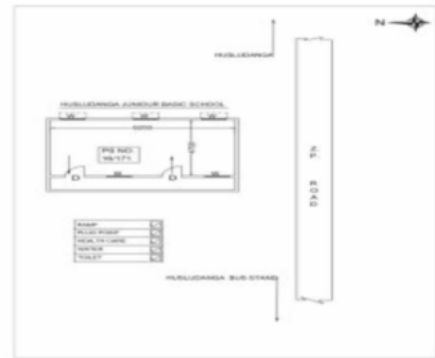

নির্বাচক নিবন্ধন আধিকারিকের স্বাক্ষর

Nazri Naksha

Google Map View

Polling Station Building Front View

Polling Station Front View

Cad View

Key MAP View

1 নাম : কৃষ্ণকমল রায় পিতার নাম: তরনীকান্ত রায় বাড়ির নং : n0085 বয়স : 56 লিঙ্গ : পুরুষ	WB/03/017/123243	2 নাম : ভাস্বতী রায় পিতার নাম: কৃষ্ণকমল রায় বাড়ির নং : n0085 বয়স : 31 লিঙ্গ : মহিলা	ZMJ1722123	3 নাম : হামিদুল ইসলাম পিতার নাম: আফতারউদ্দিন আহমেদ বাড়ির নং : n0137 বয়স : 79 লিঙ্গ : পুরুষ	ZMJ2279115
4 নাম : তাসিলী বেগম স্বামীর নাম: সহিদুল ইসলাম বাড়ির নং : n0162 বয়স : 54 লিঙ্গ : মহিলা	ZMJ2286797	5 নাম : নিভা রায় স্বামীর নাম: কৃষ্ণকমল রায় বাড়ির নং : n0085 বয়স : 52 লিঙ্গ : মহিলা	WB/03/017/123207	6 নাম : ইবনুর আলম ইসলাম পিতার নাম: হারুন অল রসিদ বাড়ির নং : n0161 বয়স : 34 লিঙ্গ : পুরুষ	ZMJ1392307
7 নাম : সিরাজুল ইসলাম পিতার নাম: চিকাত ইসলাম বাড়ির নং : n0173 বয়স : 66 লিঙ্গ : পুরুষ	WB/03/017/123086	8 নাম : দিলদার ইসলাম পিতার নাম: রকিব ইসলাম বাড়ির নং : এন0160 বয়স : 22 লিঙ্গ : পুরুষ	ZMJ2553428	9 নাম : সালেমা খাতুন স্বামীর নাম: সিরাজুল ইসলাম বাড়ির নং : n0164 বয়স : 56 লিঙ্গ : মহিলা	WB/03/017/123426
10 নাম : সাদ্দাম হোসেন পিতার নাম: মহঃ সিরাজুল ইসলাম বাড়ির নং : n0173 বয়স : 30 লিঙ্গ : পুরুষ	ZMJ1722099	11 নাম : হ্যাপি ইসলাম পিতার নাম: কাশেম আলী বাড়ির নং : n0159 বয়স : 58 লিঙ্গ : পুরুষ	MRK2833663	12 নাম : রফিদুল ইসলাম পিতার নাম: সিরাজুল ইসলাম বাড়ির নং : n0164 বয়স : 34 লিঙ্গ : পুরুষ	ZMJ1392364
13 নাম : খদেজা বেগম স্বামীর নাম: তরাপ আলী বাড়ির নং : n0174 বয়স : 56 লিঙ্গ : মহিলা	WB/03/017/123493	14 নাম : ছাপিয়া খাতুন স্বামীর নাম: সিরাজুল ইসলাম বাড়ির নং : n0174 বয়স : 48 লিঙ্গ : মহিলা	MRK2833689	15 নাম : রূপালী বেগম স্বামীর নাম: রফিদুল ইসলাম বাড়ির নং : 0164 বয়স : 27 লিঙ্গ : মহিলা	ZMJ2398014
16 নাম : লাভলী খাতুন পিতার নাম: হায়দার আলী বাড়ির নং : n0180 বয়স : 55 লিঙ্গ : মহিলা	WB/03/017/123413	17 নাম : মানিকুল ইসলাম পিতার নাম: নফর আলী বাড়ির নং : n0158 বয়স : 51 লিঙ্গ : পুরুষ	WB/03/017/123006	18 নাম : সাহেবান আলী পিতার নাম: হায়দার আলী বাড়ির নং : n0180 বয়স : 53 লিঙ্গ : পুরুষ	WB/03/017/123439
19 নাম : সিরাজুল ইসলাম পিতার নাম: লালুয়া বাড়ির নং : n0173 বয়স : 61 লিঙ্গ : পুরুষ	WB/03/017/123519	20 নাম : ইলিয়াস আলী পিতার নাম: হায়দার আলী বাড়ির নং : n0180 বয়স : 50 লিঙ্গ : পুরুষ	WB/03/017/123018	21 নাম : সেলিম হোসেন পিতার নাম: সিরাজুল ইসলাম বাড়ির নং : এন0173 বয়স : 23 লিঙ্গ : পুরুষ	ZMJ2498129
22 নাম : রীনা কুমারী সা স্বামীর নাম: গৌতম সা বাড়ির নং : বয়স : 35 লিঙ্গ : মহিলা	ZMJ1175546	23 নাম : দেলজান বেগম স্বামীর নাম: রকিব ইসলাম বাড়ির নং : n0160 বয়স : 48 লিঙ্গ : মহিলা	MRK3112935	24 নাম : নফর আলী পিতার নাম: চসমতুল্লা আমেদ বাড়ির নং : n0158 বয়স : 91 লিঙ্গ : পুরুষ	WB/03/017/123140
25 নাম : লতিফা বেগম স্বামীর নাম: নফর আলী বাড়ির নং : n0158 বয়স : 69 লিঙ্গ : মহিলা	WB/03/017/123258	26 নাম : রাহেলা বেগম স্বামীর নাম: হায়দার সা আলী বাড়ির নং : n0180 বয়স : 76 লিঙ্গ : মহিলা	WB/03/017/123414	27 নাম : মেনকা রায় স্বামীর নাম: বৃধেশ্বর রায় বাড়ির নং : n0158 বয়স : 66 লিঙ্গ : মহিলা	WB/03/017/123347
28 নাম : মোমেনা খাতুন স্বামীর নাম: হামিদুল ইসলাম বাড়ির নং : n0137 বয়স : 77 লিঙ্গ : মহিলা	ZMJ2279149	29 নাম : জসমীনা বেগম স্বামীর নাম: ইলিয়াস আলী বাড়ির নং : n0180 বয়স : 39 লিঙ্গ : মহিলা	MHK3454766	30 নাম : রেবা খাতুন স্বামীর নাম: মানিকুল ইসলাম বাড়ির নং : n0158 বয়স : 40 লিঙ্গ : মহিলা	ZMJ1470798