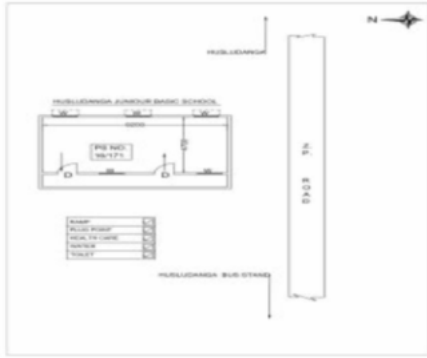

Nazri Naksha