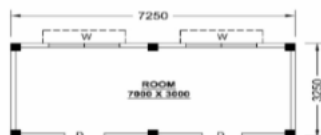

নির্বাচক নিবন্ধন আধিকারিকের স্বাক্ষর

Nazri Naksha

Google Map View

Polling Station Building Front View

Polling Station Front View

Cad View

GROUND FLOOR PLAN
SCALE=1:100

ALL DIMENSIONS ARE IN MM