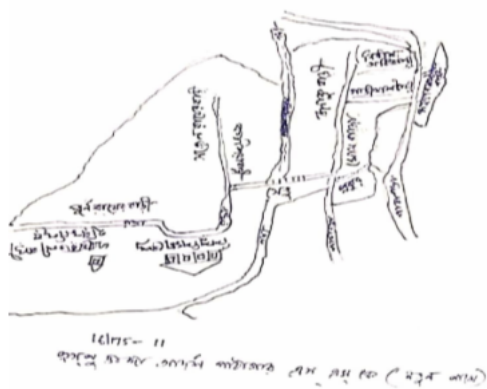

Nazri Naksha