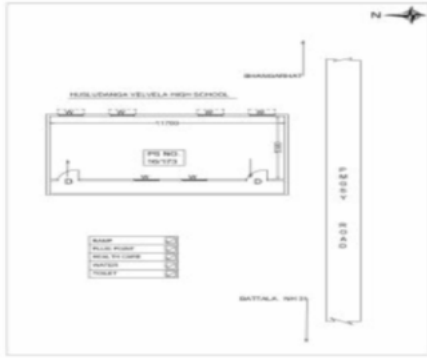

Nazri Naksha