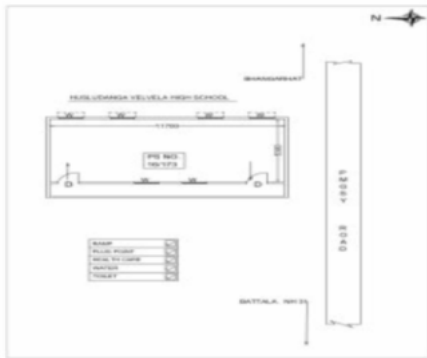

নির্বাচক নিবন্ধন আধিকারিকের স্বাক্ষর

Nazri Naksha

Google Map View

Polling Station Building Front View

Polling Station Front View

Cad View

Key MAP View

1 নাম : মধু সুদন মন্ডল পিতার নাম: অখিল মন্ডল বাড়ির নং : n0261 বয়স : 30 লিঙ্গ : পুরুষ	ZMJ1822220	ফটো উপলব্ধ	2 নাম : অখিল মন্ডল পিতার নাম: মহেন্দ্র মন্ডল বাড়ির নং : n0261 বয়স : 59 লিঙ্গ : পুরুষ	WB/03/017/120430	ফটো উপলব্ধ	3 নাম : রমা সরকার স্বামীর নাম: মলয় কুমার সরকার বাড়ির নং : n0201 বয়স : 37 লিঙ্গ : মহিলা	ZMJ1302256	ফটো উপলব্ধ
4 নাম : ব্রজদাশী মন্ডল স্বামীর নাম: রবি মন্ডল বাড়ির নং : n0151 বয়স : 40 লিঙ্গ : মহিলা	ZMJ1176247	ফটো উপলব্ধ	5 নাম : মলয় কুমার সরকার পিতার নাম: ডালিম কুমার সরকার বাড়ির নং : n0201 বয়স : 44 লিঙ্গ : পুরুষ	LPC1435080	ফটো উপলব্ধ	6 নাম : যুথিকা রায় (অধিকারী) স্বামীর নাম: গৌতম অধিকারী বাড়ির নং : n0030 বয়স : 31 লিঙ্গ : মহিলা	ZMJ1767888	ফটো উপলব্ধ
7 নাম : অজয় অধিকারী পিতার নাম: ভবেন্দ্র নাথ অধিকারী বাড়ির নং : n0031 বয়স : 46 লিঙ্গ : পুরুষ	MRK2556355	ফটো উপলব্ধ	8 নাম : মৌসুমী অধিকারী রায় স্বামীর নাম: দেবব্রত অধিকারী বাড়ির নং : এন0240 বয়স : 29 লিঙ্গ : মহিলা	ZMJ2476281	ফটো উপলব্ধ	9 নাম : জগদীশ চন্দ্র অধিকারী পিতার নাম: খগেন্দ্র নাথ অধিকারী বাড়ির নং : n0030 বয়স : 67 লিঙ্গ : পুরুষ	ZMJ2307239	ফটো উপলব্ধ
10 নাম : রনজিৎ কুমার বর্মণ পিতার নাম: বীরেন্দ্র নাথ বর্মণ বাড়ির নং : n0031 বয়স : 39 লিঙ্গ : পুরুষ	MRK2836948	ফটো উপলব্ধ	11 নাম : শোভা অধিকারী স্বামীর নাম: বীরেশ অধিকারী বাড়ির নং : n0147 বয়স : 54 লিঙ্গ : মহিলা	WB/03/017/129279	ফটো উপলব্ধ	12 নাম : কল্যাণী অধিকারী স্বামীর নাম: ভূপেন্দ্র নাথ অধিকারী বাড়ির নং : n0241 বয়স : 53 লিঙ্গ : মহিলা	WB/03/019/390234	ফটো উপলব্ধ
13 নাম : সুনিল অধিকারী পিতার নাম: ফলিন অধিকারী বাড়ির নং : n0283 বয়স : 33 লিঙ্গ : পুরুষ	ZMJ1472125	ফটো উপলব্ধ	14 নাম : প্রতিমা অধিকারী স্বামীর নাম: জগদীশ অধিকারী বাড়ির নং : n0030 বয়স : 59 লিঙ্গ : মহিলা	WB/03/017/129191	ফটো উপলব্ধ	15 নাম : কমলেশ অধিকারী পিতার নাম: দীনেশ অধিকারী বাড়ির নং : n0147 বয়স : 31 লিঙ্গ : পুরুষ	ZMJ1723873	ফটো উপলব্ধ
16 নাম : অম্বিকা অধিকারী পিতার নাম: ভূপেন্দ্র নাথ অধিকারী বাড়ির নং : N0240 বয়স : 27 লিঙ্গ : মহিলা	ZMJ2149904	ফটো উপলব্ধ	17 নাম : অমল চন্দ্র রায় পিতার নাম: নুপেন রায় বাড়ির নং : n0030 বয়স : 44 লিঙ্গ : পুরুষ	MRK1380567	ফটো উপলব্ধ	18 নাম : গৌতম অধিকারী পিতার নাম: জগদীশ অধিকারী বাড়ির নং : n0030 বয়স : 42 লিঙ্গ : পুরুষ	MRK2835957	ফটো উপলব্ধ
19 নাম : ফলিন অধিকারী পিতার নাম: ফুলকান্ত অধিকারী বাড়ির নং : n0279 বয়স : 63 লিঙ্গ : পুরুষ	WB/03/017/132396	ফটো উপলব্ধ	20 নাম : রাকেশ অধিকারী পিতার নাম: ফুলেশ্বর অধিকারী বাড়ির নং : এন0147 বয়স : 25 লিঙ্গ : পুরুষ	ZMJ2498970	ফটো উপলব্ধ	21 নাম : সীমা বালা হালদার স্বামীর নাম: মানু বালা বাড়ির নং : n0030 বয়স : 33 লিঙ্গ : মহিলা	MRK3113750	ফটো উপলব্ধ
22 নাম : প্রতিমা অধিকারী স্বামীর নাম: দীনেশ অধিকারী বাড়ির নং : n0147 বয়স : 56 লিঙ্গ : মহিলা	WB/03/017/129273	ফটো উপলব্ধ	23 নাম : ফুলেশ্বর অধিকারী পিতার নাম: অবিরাম অধিকারী বাড়ির নং : n0147 বয়স : 48 লিঙ্গ : পুরুষ	MRK1380500	ফটো উপলব্ধ	24 নাম : ছবিতা অধিকারী স্বামীর নাম: ফুলেশ্বর অধিকারী বাড়ির নং : n0147 বয়স : 42 লিঙ্গ : মহিলা	MRK2556348	ফটো উপলব্ধ
25 নাম : হরমণী অধিকারী স্বামীর নাম: দিনাবন্ধু অধিকারী বাড়ির নং : n0031 বয়স : 56 লিঙ্গ : মহিলা	WB/03/017/129192	ফটো উপলব্ধ	26 নাম : দীনেশ অধিকারী পিতার নাম: অবিরাম অধিকারী বাড়ির নং : n0147 বয়স : 66 লিঙ্গ : পুরুষ	WB/03/017/129276	ফটো উপলব্ধ	27 নাম : বীরেশ অধিকারী পিতার নাম: অবিরাম অধিকারী বাড়ির নং : n0147 বয়স : 58 লিঙ্গ : পুরুষ	WB/03/017/129052	ফটো উপলব্ধ
28 নাম : মৃদুল রায় পিতার নাম: দিনাবন্ধু রায় বাড়ির নং : n0031 বয়স : 32 লিঙ্গ : পুরুষ	ZMJ1921576	ফটো উপলব্ধ	29 নাম : স্বপ্না রায় পিতার নাম: দিনাবন্ধু রায় বাড়ির নং : n0031 বয়স : 28 লিঙ্গ : মহিলা	ZMJ1921428	ফটো উপলব্ধ	30 নাম : শেফালী বর্মণ(রায়) স্বামীর নাম: রনজিৎ কুমার বর্মণ বাড়ির নং : n0031 বয়স : 45 লিঙ্গ : মহিলা	HJK2243913	ফটো উপলব্ধ