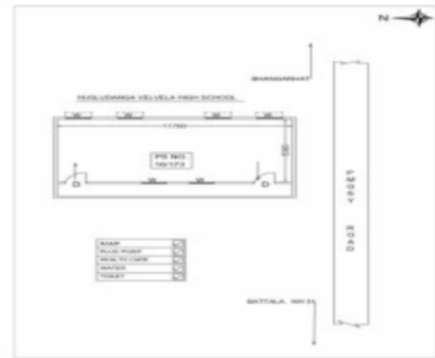

নির্বাচক নিবন্ধন আধিকারিকের স্বাক্ষর

Nazri Naksha

Google Map View

Polling Station Building Front View

Polling Station Front View

Cad View

Key MAP View

1 নাম : মধু সুদন মন্ডল পিতার নাম: অখিল মন্ডল বাড়ির নং : n0261 বয়স : 30 লিঙ্গ : পুরুষ	ZMJ1822220	ফটো উপলব্ধ	2 নাম : অখিল মন্ডল পিতার নাম: মহেন্দ্র মন্ডল বাড়ির নং : n0261 বয়স : 59 লিঙ্গ : পুরুষ	WB/03/017/120430	ফটো উপলব্ধ	3 নাম : রমা সরকার স্বামীর নাম: মলয় কুমার সরকার বাড়ির নং : n0201 বয়স : 37 লিঙ্গ : মহিলা	ZMJ1302256	ফটো উপলব্ধ
4 নাম : ব্রজদাশী মন্ডল স্বামীর নাম: রবি মন্ডল বাড়ির নং : n0151 বয়স : 40 লিঙ্গ : মহিলা	ZMJ1176247	ফটো উপলব্ধ	5 নাম : মলয় কুমার সরকার পিতার নাম: ডালিম কুমার সরকার বাড়ির নং : n0201 বয়স : 44 লিঙ্গ : পুরুষ	LPC1435080	ফটো উপলব্ধ	6 নাম : যুথিকা রায় (অধিকারী) স্বামীর নাম: গৌতম অধিকারী বাড়ির নং : n0030 বয়স : 31 লিঙ্গ : মহিলা	ZMJ1767888	ফটো উপলব্ধ
7 নাম : অজয় অধিকারী পিতার নাম: ভবেন্দ্র নাথ অধিকারী বাড়ির নং : n0031 বয়স : 46 লিঙ্গ : পুরুষ	MRK2556355	ফটো উপলব্ধ	8 নাম : মৌসুমী অধিকারী রায় স্বামীর নাম: দেবব্রত অধিকারী বাড়ির নং : এন0240 বয়স : 29 লিঙ্গ : মহিলা	ZMJ2476281	ফটো উপলব্ধ	9 নাম : জগদীশ চন্দ্র অধিকারী পিতার নাম: খগেন্দ্র নাথ অধিকারী বাড়ির নং : n0030 বয়স : 67 লিঙ্গ : পুরুষ	ZMJ2307239	ফটো উপলব্ধ
10 নাম : রনজিৎ কুমার বর্মণ পিতার নাম: বীরেন্দ্র নাথ বর্মণ বাড়ির নং : n0031 বয়স : 39 লিঙ্গ : পুরুষ	MRK2836948	ফটো উপলব্ধ	11 নাম : শোভা অধিকারী স্বামীর নাম: বীরেশ অধিকারী বাড়ির নং : n0147 বয়স : 54 লিঙ্গ : মহিলা	WB/03/017/129279	ফটো উপলব্ধ	12 নাম : কল্যাণী অধিকারী স্বামীর নাম: ভূপেন্দ্র নাথ অধিকারী বাড়ির নং : n0241 বয়স : 53 লিঙ্গ : মহিলা	WB/03/019/390234	ফটো উপলব্ধ
13 নাম : সুনিল অধিকারী পিতার নাম: ফলিন অধিকারী বাড়ির নং : n0283 বয়স : 33 লিঙ্গ : পুরুষ	ZMJ1472125	ফটো উপলব্ধ	14 নাম : প্রতিমা অধিকারী স্বামীর নাম: জগদীশ অধিকারী বাড়ির নং : n0030 বয়স : 59 লিঙ্গ : মহিলা	WB/03/017/129191	ফটো উপলব্ধ	15 নাম : কমলেশ অধিকারী পিতার নাম: দীনেশ অধিকারী বাড়ির নং : n0147 বয়স : 31 লিঙ্গ : পুরুষ	ZMJ1723873	ফটো উপলব্ধ
16 নাম : অম্বিকা অধিকারী পিতার নাম: ভূপেন্দ্র নাথ অধিকারী বাড়ির নং : N0240 বয়স : 27 লিঙ্গ : মহিলা	ZMJ2149904	ফটো উপলব্ধ	17 নাম : অমল চন্দ্র রায় পিতার নাম: নুপেন রায় বাড়ির নং : n0030 বয়স : 44 লিঙ্গ : পুরুষ	MRK1380567	ফটো উপলব্ধ	18 নাম : গৌতম অধিকারী পিতার নাম: জগদীশ অধিকারী বাড়ির নং : n0030 বয়স : 42 লিঙ্গ : পুরুষ	MRK2835957	ফটো উপলব্ধ
19 নাম : ফলিন অধিকারী পিতার নাম: ফুলকান্ত অধিকারী বাড়ির নং : n0279 বয়স : 63 লিঙ্গ : পুরুষ	WB/03/017/132396	ফটো উপলব্ধ	20 নাম : রাকেশ অধিকারী পিতার নাম: ফুলেশ্বর অধিকারী বাড়ির নং : এন0147 বয়স : 25 লিঙ্গ : পুরুষ	ZMJ2498970	ফটো উপলব্ধ	21 নাম : সীমা বালা হালদার স্বামীর নাম: মানু বালা বাড়ির নং : n0030 বয়স : 33 লিঙ্গ : মহিলা	MRK3113750	ফটো উপলব্ধ
22 নাম : প্রতিমা অধিকারী স্বামীর নাম: দীনেশ অধিকারী বাড়ির নং : n0147 বয়স : 56 লিঙ্গ : মহিলা	WB/03/017/129273	ফটো উপলব্ধ	23 নাম : ফুলেশ্বর অধিকারী পিতার নাম: অবিরাম অধিকারী বাড়ির নং : n0147 বয়স : 48 লিঙ্গ : পুরুষ	MRK1380500	ফটো উপলব্ধ	24 নাম : ছবিতা অধিকারী স্বামীর নাম: ফুলেশ্বর অধিকারী বাড়ির নং : n0147 বয়স : 42 লিঙ্গ : মহিলা	MRK2556348	ফটো উপলব্ধ
25 নাম : হরমণী অধিকারী স্বামীর নাম: দিনাবন্ধু অধিকারী বাড়ির নং : n0031 বয়স : 56 লিঙ্গ : মহিলা	WB/03/017/129192	ফটো উপলব্ধ	26 নাম : দীনেশ অধিকারী পিতার নাম: অবিরাম অধিকারী বাড়ির নং : n0147 বয়স : 66 লিঙ্গ : পুরুষ	WB/03/017/129276	ফটো উপলব্ধ	27 নাম : বীরেশ অধিকারী পিতার নাম: অবিরাম অধিকারী বাড়ির নং : n0147 বয়স : 58 লিঙ্গ : পুরুষ	WB/03/017/129052	ফটো উপলব্ধ
28 নাম : মৃদুল রায় পিতার নাম: দিনাবন্ধু রায় বাড়ির নং : n0031 বয়স : 32 লিঙ্গ : পুরুষ	ZMJ1921576	ফটো উপলব্ধ	29 নাম : স্বপ্না রায় পিতার নাম: দিনাবন্ধু রায় বাড়ির নং : n0031 বয়স : 28 লিঙ্গ : মহিলা	ZMJ1921428	ফটো উপলব্ধ	30 নাম : শেফালী বর্মণ(রায়) স্বামীর নাম: রনজিৎ কুমার বর্মণ বাড়ির নং : n0031 বয়স : 45 লিঙ্গ : মহিলা	HJK2243913	ফটো উপলব্ধ