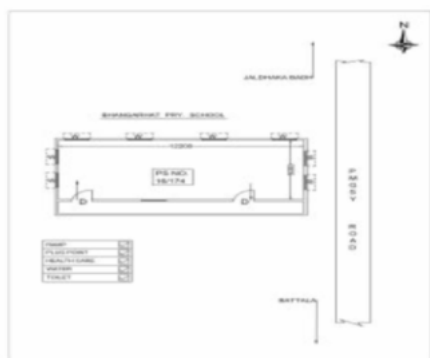

নির্বাচক নিবন্ধন আধিকারিকের স্বাক্ষর

Nazri Naksha

Google Map View

Polling Station Building Front View

Polling Station Front View

Cad View

Key MAP View

1 নাম : প্রদীপ রায় পিতার নাম: অমল্য রায় বাড়ির নং : n0312 বয়স : 41 লিঙ্গ : পুরুষ	ZMJ1177880 ফটো উপলব্ধ	2 নাম : নমিতা অধিকারী স্বামীর নাম: বিষ্ণু অধিকারী বাড়ির নং : N0232 বয়স : 27 লিঙ্গ : মহিলা	ZMJ2411544 ফটো উপলব্ধ	3 নাম : সঞ্জিতা অধিকারী পিতার নাম: হরিদাস অধিকারী বাড়ির নং : N0191 বয়স : 25 লিঙ্গ : মহিলা	ZMJ2427342 ফটো উপলব্ধ
4 নাম : বীরেন অধিকারী পিতার নাম: ধৈর্য অধিকারী বাড়ির নং : n0027 বয়স : 84 লিঙ্গ : পুরুষ	MRK3114048 ফটো উপলব্ধ	5 নাম : বাসুদেব অধিকারী পিতার নাম: হরিদাস অধিকারী বাড়ির নং : N0191 বয়স : 24 লিঙ্গ : পুরুষ	ZMJ2411866 ফটো উপলব্ধ	6 নাম : বিকাশ অধিকারী পিতার নাম: বীরেন অধিকারী বাড়ির নং : n0026 বয়স : 50 লিঙ্গ : পুরুষ	MRK3114055 ফটো উপলব্ধ
7 নাম : ধীমান অধিকারী পিতার নাম: বাবলু অধিকারী বাড়ির নং : এন0068 বয়স : 23 লিঙ্গ : পুরুষ	ZMJ2485373 ফটো উপলব্ধ	8 নাম : সুশীলা অধিকারী স্বামীর নাম: বিকাশ অধিকারী বাড়ির নং : n0026 বয়স : 44 লিঙ্গ : মহিলা	ZMJ1822337 ফটো উপলব্ধ	9 নাম : মমতা অধিকারী (রায়) স্বামীর নাম: খাকসা রায় বাড়ির নং : n0030 বয়স : 37 লিঙ্গ : মহিলা	ZMJ1302363 ফটো উপলব্ধ
10 নাম : রবি উরাও পিতার নাম: সা. ধরনাওয়া উরাও বাড়ির নং : এন0146 বয়স : 26 লিঙ্গ : পুরুষ	ZMJ2150282 ফটো উপলব্ধ	11 নাম : শ্যামল দাস পিতার নাম: জীতেন দাস বাড়ির নং : n0002 বয়স : 35 লিঙ্গ : পুরুষ	ZMJ1302405 ফটো উপলব্ধ	12 নাম : প্রতিমা দাস স্বামীর নাম: নারায়ন দাস বাড়ির নং : n0024 বয়স : 41 লিঙ্গ : মহিলা	MRK2837813 ফটো উপলব্ধ
13 নাম : শেফালী রাজবংশী (দাস) স্বামীর নাম: কমল দাস বাড়ির নং : n0002 বয়স : 40 লিঙ্গ : মহিলা	ZMJ1302355 ফটো উপলব্ধ	14 নাম : নুপেন দাস পিতার নাম: জীতেন দাস বাড়ির নং : n0002 বয়স : 46 লিঙ্গ : পুরুষ	MRK3042140 ফটো উপলব্ধ	15 নাম : কমল দাস পিতার নাম: জীতেন দাস বাড়ির নং : n0002 বয়স : 43 লিঙ্গ : পুরুষ	MRK3042165 ফটো উপলব্ধ
16 নাম : নারায়ন দাস পিতার নাম: হরি দাস বাড়ির নং : n0001 বয়স : 42 লিঙ্গ : পুরুষ	MRK3042173 ফটো উপলব্ধ	17 নাম : যাত্রীবালা দাস স্বামীর নাম: জীতেন দাস বাড়ির নং : n0002 বয়স : 63 লিঙ্গ : মহিলা	WB/03/017/132174 ফটো উপলব্ধ	18 নাম : জীতেন দাস পিতার নাম: বাড় মোহন দাস বাড়ির নং : n0002 বয়স : 71 লিঙ্গ : পুরুষ	WB/03/017/132101 ফটো উপলব্ধ
19 নাম : রাখী রায় স্বামীর নাম: শ্যামল দাস বাড়ির নং : n0002 বয়স : 26 লিঙ্গ : মহিলা	ZMJ2103943 ফটো উপলব্ধ	Q 20 নাম : সীমা দাস স্বামীর নাম: অমল দাস বাড়ির নং : এন0002 বয়স : 22 লিঙ্গ : মহিলা	ZMJ2623270 ফটো উপলব্ধ	21 নাম : ঝুমোবালা দাস স্বামীর নাম: হরিদাস দাস বাড়ির নং : n0001 বয়স : 76 লিঙ্গ : মহিলা	WB/03/017/132236 ফটো উপলব্ধ
22 নাম : প্রনামী দাস পিতার নাম: নারায়ণ দাস বাড়ির নং : এন0001 বয়স : 21 লিঙ্গ : মহিলা	ZMJ2734549 ফটো উপলব্ধ	23 নাম : অমল দাস পিতার নাম: জীতেন দাস বাড়ির নং : n0002 বয়স : 39 লিঙ্গ : পুরুষ	MRK3042157 ফটো উপলব্ধ	24 নাম : রুশ্মি বিশ্বাস সন্ন্যাসী স্বামীর নাম: সঞ্জীব সন্ন্যাসী বাড়ির নং : N0265 বয়স : 31 লিঙ্গ : মহিলা	ZMJ2150167 ফটো উপলব্ধ
25 নাম : মৃগাল মন্ডল পিতার নাম: হরেকৃষ্ণ মন্ডল বাড়ির নং : N0202 বয়স : 24 লিঙ্গ : পুরুষ	ZMJ2411007 ফটো উপলব্ধ	26 নাম : বিশুজিৎ মন্ডল পিতার নাম: মনোরঞ্জন মন্ডল বাড়ির নং : N0083 বয়স : 24 লিঙ্গ : পুরুষ	ZMJ2411817 ফটো উপলব্ধ	27 নাম : সরোজ মন্ডল পিতার নাম: জুরান মন্ডল বাড়ির নং : N0204 বয়স : 24 লিঙ্গ : পুরুষ	ZMJ2407559 ফটো উপলব্ধ
28 নাম : পাঞ্চলী মল্লিক পিতার নাম: নির্মল কুমার মল্লিক বাড়ির নং : N0129 বয়স : 24 লিঙ্গ : মহিলা	ZMJ2411056 ফটো উপলব্ধ	29 নাম : ঋতু মল্লিক সরকার স্বামীর নাম: পরিমল সরকার বাড়ির নং : N0117 বয়স : 27 লিঙ্গ : মহিলা	NEV2072841 ফটো উপলব্ধ	30 নাম : কবিতা মল্লিক(রায়) স্বামীর নাম: নিখিল মল্লিক বাড়ির নং : n0298 বয়স : 35 লিঙ্গ : মহিলা	ZMJ1235738 ফটো উপলব্ধ