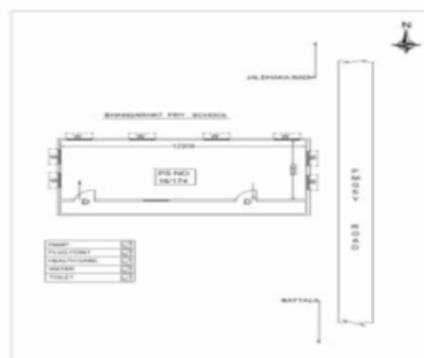

নির্বাচক নিবন্ধন আধিকারিকের স্বাক্ষর

Nazri Naksha

Google Map View

Polling Station Building Front View

Polling Station Front View

Cad View

Key MAP View

1 নাম : প্রদীপ রায় পিতার নাম: অমল্য রায় বাড়ির নং : n0312 বয়স : 41 লিঙ্গ : পুরুষ	ZMJ1177880 ফটো উপলব্ধ	2 নাম : নমিতা অধিকারী স্বামীর নাম: বিষ্ণু অধিকারী বাড়ির নং : N0232 বয়স : 27 লিঙ্গ : মহিলা	ZMJ2411544 ফটো উপলব্ধ	3 নাম : সঞ্জিতা অধিকারী পিতার নাম: হরিদাস অধিকারী বাড়ির নং : N0191 বয়স : 25 লিঙ্গ : মহিলা	ZMJ2427342 ফটো উপলব্ধ
4 নাম : বীরেন অধিকারী পিতার নাম: ধৈর্য অধিকারী বাড়ির নং : n0027 বয়স : 84 লিঙ্গ : পুরুষ	MRK3114048 ফটো উপলব্ধ	5 নাম : বাসুদেব অধিকারী পিতার নাম: হরিদাস অধিকারী বাড়ির নং : N0191 বয়স : 24 লিঙ্গ : পুরুষ	ZMJ2411866 ফটো উপলব্ধ	6 নাম : বিকাশ অধিকারী পিতার নাম: বীরেন অধিকারী বাড়ির নং : n0026 বয়স : 50 লিঙ্গ : পুরুষ	MRK3114055 ফটো উপলব্ধ
7 নাম : ধীমান অধিকারী পিতার নাম: বাবলু অধিকারী বাড়ির নং : এন0068 বয়স : 23 লিঙ্গ : পুরুষ	ZMJ2485373 ফটো উপলব্ধ	8 নাম : সুশীলা অধিকারী স্বামীর নাম: বিকাশ অধিকারী বাড়ির নং : n0026 বয়স : 44 লিঙ্গ : মহিলা	ZMJ1822337 ফটো উপলব্ধ	9 নাম : মমতা অধিকারী (রায়) স্বামীর নাম: খাকসা রায় বাড়ির নং : n0030 বয়স : 37 লিঙ্গ : মহিলা	ZMJ1302363 ফটো উপলব্ধ
10 নাম : রবি উরাও পিতার নাম: সা. ধরনাওয়া উরাও বাড়ির নং : এন0146 বয়স : 26 লিঙ্গ : পুরুষ	ZMJ2150282 ফটো উপলব্ধ	11 নাম : শ্যামল দাস পিতার নাম: জীতেন দাস বাড়ির নং : n0002 বয়স : 35 লিঙ্গ : পুরুষ	ZMJ1302405 ফটো উপলব্ধ	12 নাম : প্রতিমা দাস স্বামীর নাম: নারায়ন দাস বাড়ির নং : n0024 বয়স : 41 লিঙ্গ : মহিলা	MRK2837813 ফটো উপলব্ধ
13 নাম : শেফালী রাজবংশী (দাস) স্বামীর নাম: কমল দাস বাড়ির নং : n0002 বয়স : 40 লিঙ্গ : মহিলা	ZMJ1302355 ফটো উপলব্ধ	14 নাম : নুপেন দাস পিতার নাম: জীতেন দাস বাড়ির নং : n0002 বয়স : 46 লিঙ্গ : পুরুষ	MRK3042140 ফটো উপলব্ধ	15 নাম : কমল দাস পিতার নাম: জীতেন দাস বাড়ির নং : n0002 বয়স : 43 লিঙ্গ : পুরুষ	MRK3042165 ফটো উপলব্ধ
16 নাম : নারায়ন দাস পিতার নাম: হরি দাস বাড়ির নং : n0001 বয়স : 42 লিঙ্গ : পুরুষ	MRK3042173 ফটো উপলব্ধ	17 নাম : যাত্রীবালা দাস স্বামীর নাম: জীতেন দাস বাড়ির নং : n0002 বয়স : 63 লিঙ্গ : মহিলা	WB/03/017/132174 ফটো উপলব্ধ	18 নাম : জীতেন দাস পিতার নাম: বাড় মোহন দাস বাড়ির নং : n0002 বয়স : 71 লিঙ্গ : পুরুষ	WB/03/017/132101 ফটো উপলব্ধ
19 নাম : রাখী রায় স্বামীর নাম: শ্যামল দাস বাড়ির নং : n0002 বয়স : 26 লিঙ্গ : মহিলা	ZMJ2103943 ফটো উপলব্ধ	Q 20 নাম : সীমা দাস স্বামীর নাম: অমল দাস বাড়ির নং : এন0002 বয়স : 22 লিঙ্গ : মহিলা	ZMJ2623270 ফটো উপলব্ধ	21 নাম : ঝুমোবালা দাস স্বামীর নাম: হরিদাস দাস বাড়ির নং : n0001 বয়স : 76 লিঙ্গ : মহিলা	WB/03/017/132236 ফটো উপলব্ধ
22 নাম : প্রনামী দাস পিতার নাম: নারায়ণ দাস বাড়ির নং : এন0001 বয়স : 21 লিঙ্গ : মহিলা	ZMJ2734549 ফটো উপলব্ধ	23 নাম : অমল দাস পিতার নাম: জীতেন দাস বাড়ির নং : n0002 বয়স : 39 লিঙ্গ : পুরুষ	MRK3042157 ফটো উপলব্ধ	24 নাম : রুশ্মি বিশ্বাস সন্ন্যাসী স্বামীর নাম: সঞ্জীব সন্ন্যাসী বাড়ির নং : N0265 বয়স : 31 লিঙ্গ : মহিলা	ZMJ2150167 ফটো উপলব্ধ
25 নাম : মৃগাল মন্ডল পিতার নাম: হরেকৃষ্ণ মন্ডল বাড়ির নং : N0202 বয়স : 24 লিঙ্গ : পুরুষ	ZMJ2411007 ফটো উপলব্ধ	26 নাম : বিশুজিৎ মন্ডল পিতার নাম: মনোরঞ্জন মন্ডল বাড়ির নং : N0083 বয়স : 24 লিঙ্গ : পুরুষ	ZMJ2411817 ফটো উপলব্ধ	27 নাম : সরোজ মন্ডল পিতার নাম: জুরান মন্ডল বাড়ির নং : N0204 বয়স : 24 লিঙ্গ : পুরুষ	ZMJ2407559 ফটো উপলব্ধ
28 নাম : পাঞ্চলী মল্লিক পিতার নাম: নির্মল কুমার মল্লিক বাড়ির নং : N0129 বয়স : 24 লিঙ্গ : মহিলা	ZMJ2411056 ফটো উপলব্ধ	29 নাম : ঋতু মল্লিক সরকার স্বামীর নাম: পরিমল সরকার বাড়ির নং : N0117 বয়স : 27 লিঙ্গ : মহিলা	NEV2072841 ফটো উপলব্ধ	30 নাম : কবিতা মল্লিক(রায়) স্বামীর নাম: নিখিল মল্লিক বাড়ির নং : n0298 বয়স : 35 লিঙ্গ : মহিলা	ZMJ1235738 ফটো উপলব্ধ