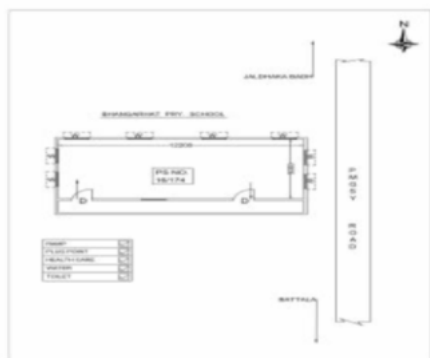

Nazri Naksha