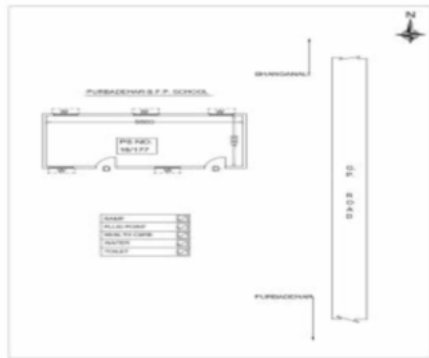

নির্বাচক নিবন্ধন আধিকারিকের স্বাক্ষর

Nazri Naksha

Google Map View

Polling Station Building Front View

Polling Station Front View

Cad View

Key MAP View

Q 1 নাম : ভালোরানী রায় স্বামীর নাম: প্রান কৃষ্ণ রায় বাড়ির নং : বয়স : 52 লিঙ্গ : মহিলা	ZMJ1214816 ফটো উপলব্ধ	2 নাম : মৌমিতা রায় পিতার নাম: কার্তিক রায় বাড়ির নং : এন0136 বয়স : 22 লিঙ্গ : মহিলা	ZMJ2646040 ফটো উপলব্ধ	3 নাম : কার্তিক রায় পিতার নাম: তারিনী রায় বাড়ির নং : n0136 বয়স : 45 লিঙ্গ : পুরুষ	ZMJ1472802 ফটো উপলব্ধ
Q 4 নাম : কাজল বালা রায় স্বামীর নাম: তারিনী রায় বাড়ির নং : বয়স : 73 লিঙ্গ : মহিলা	ZMJ1177062 ফটো উপলব্ধ	5 নাম : সুমিত্রা রায় পিতার নাম: কার্তিক রায় বাড়ির নং : এন0136 বয়স : 24 লিঙ্গ : মহিলা	ZMJ2482024 ফটো উপলব্ধ	6 নাম : প্রতিমা অধিকারী পিতার নাম: বাচ্চা চরণ অধিকারী বাড়ির নং : এন0203 বয়স : 26 লিঙ্গ : মহিলা	ZMJ2162634 ফটো উপলব্ধ
7 নাম : সৌরভ অধিকারী পিতার নাম: দেব কান্ত অধিকারী বাড়ির নং : এন0187 বয়স : 24 লিঙ্গ : পুরুষ	ZMJ2495190 ফটো উপলব্ধ	8 নাম : হরিপদ অধিকারী পিতার নাম: বাচ্চা চরণ অধিকারী বাড়ির নং : এন0203 বয়স : 24 লিঙ্গ : পুরুষ	ZMJ2447282 ফটো উপলব্ধ	9 নাম : ক্ষনিকা দাস(মোদক) স্বামীর নাম: জ্যোতিষ চন্দ্র মোদক বাড়ির নং : n0046 বয়স : 42 লিঙ্গ : মহিলা	ZMJ1303783 ফটো উপলব্ধ
10 নাম : বিমলা বর্মন(রায়) স্বামীর নাম: রঞ্জিত রায় বাড়ির নং : n0277 বয়স : 34 লিঙ্গ : মহিলা	ZMJ1468214 ফটো উপলব্ধ	11 নাম : বিশাখা বালা বৈরাগী(মন্ডল) স্বামীর নাম: জগদীশ বৈরাগী বাড়ির নং : n0132 বয়স : 42 লিঙ্গ : মহিলা	MRK2839488 ফটো উপলব্ধ	12 নাম : লক্ষ্মীরানী মণ্ডল স্বামীর নাম: হাচিরাম মণ্ডল বাড়ির নং : n0015 বয়স : 80 লিঙ্গ : মহিলা	WB/03/017/138112 ফটো উপলব্ধ
13 নাম : প্রতিমা মণ্ডল স্বামীর নাম: গদাধর মণ্ডল বাড়ির নং : n0112 বয়স : 68 লিঙ্গ : মহিলা	WB/03/017/138214 ফটো উপলব্ধ	14 নাম : সমীর মণ্ডল মায়ের নাম: মৃতসন্তোষ মন্ডল বাড়ির নং : নং209 বয়স : 27 লিঙ্গ : পুরুষ	ZMJ2161321 ফটো উপলব্ধ	15 নাম : রামপদ মন্ডল পিতার নাম: হাচিরাম মন্ডল বাড়ির নং : n0015 বয়স : 37 লিঙ্গ : পুরুষ	ZMJ1176999 ফটো উপলব্ধ
16 নাম : মমতা মন্ডল পিতার নাম: মঙ্গল মন্ডল বাড়ির নং : N0015 বয়স : 24 লিঙ্গ : মহিলা	ZMJ2421212 ফটো উপলব্ধ	17 নাম : গোপাল মন্ডল পিতার নাম: গদাধর মন্ডল বাড়ির নং : n0112 বয়স : 31 লিঙ্গ : পুরুষ	ZMJ1725241 ফটো উপলব্ধ	18 নাম : মঙ্গল মণ্ডল মায়ের নাম: লক্ষ্মীরানী মণ্ডল বাড়ির নং : n0015 বয়স : 45 লিঙ্গ : পুরুষ	MRK3042736 ফটো উপলব্ধ
19 নাম : বাতাসী মন্ডল স্বামীর নাম: মঙ্গল মন্ডল বাড়ির নং : n0015 বয়স : 44 লিঙ্গ : মহিলা	MRK2839496 ফটো উপলব্ধ	Q 20 নাম : মমতা বৈরাগী স্বামীর নাম: জীবন বৈরাগী বাড়ির নং : বয়স : 33 লিঙ্গ : মহিলা	ZMJ1965680 ফটো উপলব্ধ	21 নাম : অমৃত বৈরাগী পিতার নাম: জগদীশ বৈরাগী বাড়ির নং : এন0104 বয়স : 25 লিঙ্গ : পুরুষ	ZMJ2161941 ফটো উপলব্ধ
22 নাম : জীবন বৈরাগী পিতার নাম: বলাই বৈরাগী বাড়ির নং : n0104 বয়স : 51 লিঙ্গ : পুরুষ	ZMJ1303676 ফটো উপলব্ধ	23 নাম : সুরেশ মন্ডল পিতার নাম: মনিন্দ্র মন্ডল বাড়ির নং : এন0185 বয়স : 72 লিঙ্গ : পুরুষ	KGX0117267 ফটো উপলব্ধ	24 নাম : কৃষ্ণ মন্ডল পিতার নাম: গদাধর মন্ডল বাড়ির নং : N0112 বয়স : 27 লিঙ্গ : পুরুষ	ZMJ2016541 ফটো উপলব্ধ
25 নাম : ভূপেন্দ্রনাথ বর্মা পিতার নাম: ব্রজসুন্দর বর্মা বাড়ির নং : n0065 বয়স : 69 লিঙ্গ : পুরুষ	WB/03/017/138181 ফটো উপলব্ধ	26 নাম : মামুনী রায় স্বামীর নাম: ঋষিকেশ রায় বাড়ির নং : n0065 বয়স : 50 লিঙ্গ : মহিলা	MRK2741106 ফটো উপলব্ধ	27 নাম : জগদীশ বৈরাগী পিতার নাম: বলাই বৈরাগী বাড়ির নং : n0104 বয়স : 55 লিঙ্গ : পুরুষ	WB/03/017/138497 ফটো উপলব্ধ
28 নাম : নমিতা বর্মা স্বামীর নাম: ভূপেন্দ্রনাথ বর্মা বাড়ির নং : n0065 বয়স : 55 লিঙ্গ : মহিলা	WB/03/017/138159 ফটো উপলব্ধ	Q 29 নাম : রেবা মিত্র স্বামীর নাম: উপেন্দ্র মিত্র বাড়ির নং : বয়স : 37 লিঙ্গ : মহিলা	MRK3207107 ফটো উপলব্ধ	30 নাম : উপেন্দ্র মিত্র পিতার নাম: ব্রজেন্দ্র মিত্র বাড়ির নং : n0048 বয়স : 48 লিঙ্গ : পুরুষ	ZMJ1303601 ফটো উপলব্ধ