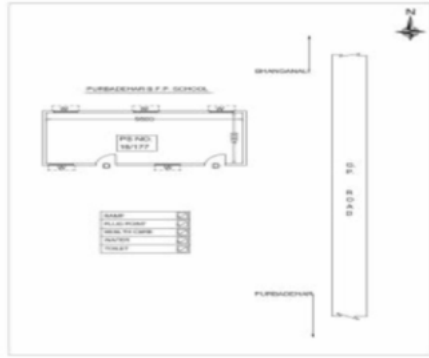

Nazri Naksha