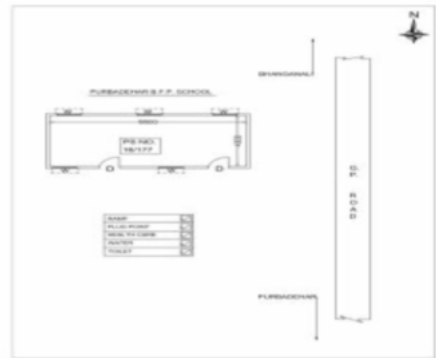

নির্বাচক নিবন্ধন আধিকারিকের স্বাক্ষর

Nazri Naksha

Google Map View

Polling Station Building Front View

Polling Station Front View

Cad View

Key MAP View

Q 1 নাম : ভালোরানী রায় স্বামীর নাম: প্রান কৃষ্ণ রায় বাড়ির নং : বয়স : 52 লিঙ্গ : মহিলা	ZMJ1214816 ফটো উপলব্ধ	2 নাম : মৌমিতা রায় পিতার নাম: কার্তিক রায় বাড়ির নং : এন0136 বয়স : 22 লিঙ্গ : মহিলা	ZMJ2646040 ফটো উপলব্ধ	3 নাম : কার্তিক রায় পিতার নাম: তারিনী রায় বাড়ির নং : n0136 বয়স : 45 লিঙ্গ : পুরুষ	ZMJ1472802 ফটো উপলব্ধ
Q 4 নাম : কাজল বালা রায় স্বামীর নাম: তারিনী রায় বাড়ির নং : বয়স : 73 লিঙ্গ : মহিলা	ZMJ1177062 ফটো উপলব্ধ	5 নাম : সুমিত্রা রায় পিতার নাম: কার্তিক রায় বাড়ির নং : এন0136 বয়স : 24 লিঙ্গ : মহিলা	ZMJ2482024 ফটো উপলব্ধ	6 নাম : প্রতিমা অধিকারী পিতার নাম: বাচ্চা চরণ অধিকারী বাড়ির নং : এন0203 বয়স : 26 লিঙ্গ : মহিলা	ZMJ2162634 ফটো উপলব্ধ
7 নাম : সৌরভ অধিকারী পিতার নাম: দেব কান্ত অধিকারী বাড়ির নং : এন0187 বয়স : 24 লিঙ্গ : পুরুষ	ZMJ2495190 ফটো উপলব্ধ	8 নাম : হরিপদ অধিকারী পিতার নাম: বাচ্চা চরণ অধিকারী বাড়ির নং : এন0203 বয়স : 24 লিঙ্গ : পুরুষ	ZMJ2447282 ফটো উপলব্ধ	9 নাম : ক্ষনিকা দাস(মোদক) স্বামীর নাম: জ্যোতিষ চন্দ্র মোদক বাড়ির নং : n0046 বয়স : 42 লিঙ্গ : মহিলা	ZMJ1303783 ফটো উপলব্ধ
10 নাম : বিমলা বর্মন(রায়) স্বামীর নাম: রঞ্জিত রায় বাড়ির নং : n0277 বয়স : 34 লিঙ্গ : মহিলা	ZMJ1468214 ফটো উপলব্ধ	11 নাম : বিশাখা বালা বৈরাগী(মন্ডল) স্বামীর নাম: জগদীশ বৈরাগী বাড়ির নং : n0132 বয়স : 42 লিঙ্গ : মহিলা	MRK2839488 ফটো উপলব্ধ	12 নাম : লক্ষ্মীরানী মণ্ডল স্বামীর নাম: হাচিরাম মণ্ডল বাড়ির নং : n0015 বয়স : 80 লিঙ্গ : মহিলা	WB/03/017/138112 ফটো উপলব্ধ
13 নাম : প্রতিমা মণ্ডল স্বামীর নাম: গদাধর মণ্ডল বাড়ির নং : n0112 বয়স : 68 লিঙ্গ : মহিলা	WB/03/017/138214 ফটো উপলব্ধ	14 নাম : সমীর মণ্ডল মায়ের নাম: মৃতসন্তোষ মন্ডল বাড়ির নং : নং209 বয়স : 27 লিঙ্গ : পুরুষ	ZMJ2161321 ফটো উপলব্ধ	15 নাম : রামপদ মন্ডল পিতার নাম: হাচিরাম মন্ডল বাড়ির নং : n0015 বয়স : 37 লিঙ্গ : পুরুষ	ZMJ1176999 ফটো উপলব্ধ
16 নাম : মমতা মন্ডল পিতার নাম: মঙ্গল মন্ডল বাড়ির নং : N0015 বয়স : 24 লিঙ্গ : মহিলা	ZMJ2421212 ফটো উপলব্ধ	17 নাম : গোপাল মন্ডল পিতার নাম: গদাধর মন্ডল বাড়ির নং : n0112 বয়স : 31 লিঙ্গ : পুরুষ	ZMJ1725241 ফটো উপলব্ধ	18 নাম : মঙ্গল মণ্ডল মায়ের নাম: লক্ষ্মীরানী মণ্ডল বাড়ির নং : n0015 বয়স : 45 লিঙ্গ : পুরুষ	MRK3042736 ফটো উপলব্ধ
19 নাম : বাতাসী মন্ডল স্বামীর নাম: মঙ্গল মন্ডল বাড়ির নং : n0015 বয়স : 44 লিঙ্গ : মহিলা	MRK2839496 ফটো উপলব্ধ	Q 20 নাম : মমতা বৈরাগী স্বামীর নাম: জীবন বৈরাগী বাড়ির নং : বয়স : 33 লিঙ্গ : মহিলা	ZMJ1965680 ফটো উপলব্ধ	21 নাম : অমৃত বৈরাগী পিতার নাম: জগদীশ বৈরাগী বাড়ির নং : এন0104 বয়স : 25 লিঙ্গ : পুরুষ	ZMJ2161941 ফটো উপলব্ধ
22 নাম : জীবন বৈরাগী পিতার নাম: বলাই বৈরাগী বাড়ির নং : n0104 বয়স : 51 লিঙ্গ : পুরুষ	ZMJ1303676 ফটো উপলব্ধ	23 নাম : সুরেশ মন্ডল পিতার নাম: মনিন্দ্র মন্ডল বাড়ির নং : এন0185 বয়স : 72 লিঙ্গ : পুরুষ	KGX0117267 ফটো উপলব্ধ	24 নাম : কৃষ্ণ মন্ডল পিতার নাম: গদাধর মন্ডল বাড়ির নং : N0112 বয়স : 27 লিঙ্গ : পুরুষ	ZMJ2016541 ফটো উপলব্ধ
25 নাম : ভূপেন্দ্রনাথ বর্মা পিতার নাম: ব্রজসুন্দর বর্মা বাড়ির নং : n0065 বয়স : 69 লিঙ্গ : পুরুষ	WB/03/017/138181 ফটো উপলব্ধ	26 নাম : মামুনী রায় স্বামীর নাম: ঋষিকেশ রায় বাড়ির নং : n0065 বয়স : 50 লিঙ্গ : মহিলা	MRK2741106 ফটো উপলব্ধ	27 নাম : জগদীশ বৈরাগী পিতার নাম: বলাই বৈরাগী বাড়ির নং : n0104 বয়স : 55 লিঙ্গ : পুরুষ	WB/03/017/138497 ফটো উপলব্ধ
28 নাম : নমিতা বর্মা স্বামীর নাম: ভূপেন্দ্রনাথ বর্মা বাড়ির নং : n0065 বয়স : 55 লিঙ্গ : মহিলা	WB/03/017/138159 ফটো উপলব্ধ	Q 29 নাম : রেবা মিত্র স্বামীর নাম: উপেন্দ্র মিত্র বাড়ির নং : বয়স : 37 লিঙ্গ : মহিলা	MRK3207107 ফটো উপলব্ধ	30 নাম : উপেন্দ্র মিত্র পিতার নাম: ব্রজেন্দ্র মিত্র বাড়ির নং : n0048 বয়স : 48 লিঙ্গ : পুরুষ	ZMJ1303601 ফটো উপলব্ধ