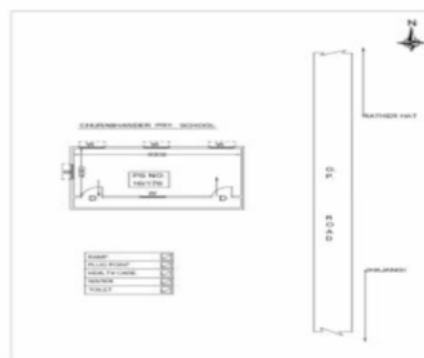

নির্বাচক নিবন্ধন আধিকারিকের স্বাক্ষর

Nazri Naksha

Google Map View

Polling Station Building Front View

Polling Station Front View

Cad View

Key MAP View

বিধানসভা নির্বাচনক্ষেত্রের নং, নাম : 16-ময়নাগুড়ি
ভাগ নং, নাম : 1-তেলেঙ্গাপাড়া, অধিকারীর বাড়ী, ভাঙারে বাড়ী, বসুনির বাড়ী