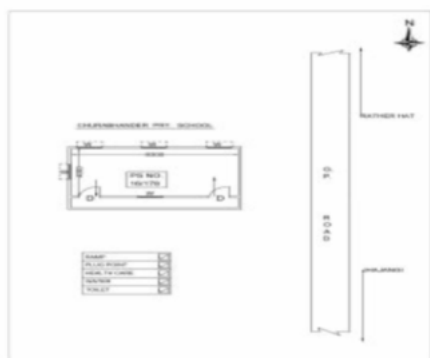

নির্বাচক নিবন্ধন আধিকারিকের স্বাক্ষর

Nazri Naksha

Google Map View

Polling Station Building Front View

Polling Station Front View

Cad View

Key MAP View

বিধানসভা নির্বাচনক্ষেত্রের নং, নাম : 16-ময়নাগুড়ি
ভাগ নং, নাম : 1-তেলেঙ্গাপাড়া, অধিকারীর বাড়ী, ভাঙারে বাড়ী, বসুনির বাড়ী