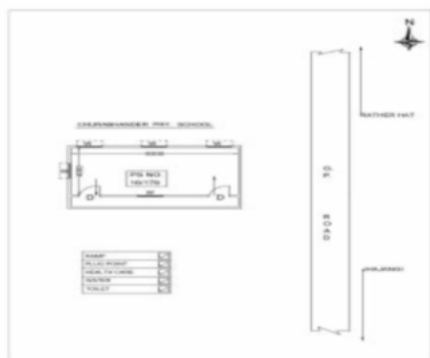

নির্বাচক নিবন্ধন আধিকারিকের স্বাক্ষর

Nazri Naksha

Google Map View

Polling Station Building Front View

Polling Station Front View

Cad View

Key MAP View

বিধানসভা নির্বাচনক্ষেত্রের নং, নাম : 16-ময়নাগুড়ি
ভাগ নং, নাম : 1-তেলেঙ্গাপাড়া, অধিকারীর বাড়ী, ভাঙারে বাড়ী, বসুনির বাড়ী