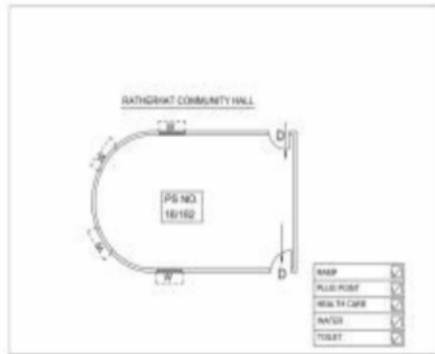

নির্বাচক নিবন্ধন আধিকারিকের স্বাক্ষর

Nazri Naksha

Google Map View

Polling Station Building Front View

Polling Station Front View

Cad View

Key MAP View

1 নাম : পুরবী রায় পিতার নাম: শীতেশ্বর রায় বাড়ির নং : n0205 বয়স : 36 লিঙ্গ : মহিলা	JLG3722527 ফটো উপলব্ধ	2 নাম : কবি রায় মায়ের নাম: কমলা রায় বাড়ির নং : n0248 বয়স : 39 লিঙ্গ : পুরুষ	CGT2507796 ফটো উপলব্ধ	3 নাম : জ্যোৎস্না রায় স্বামীর নাম: কবি রায় বাড়ির নং : n0248 বয়স : 33 লিঙ্গ : মহিলা	ZMJ1727874 ফটো উপলব্ধ
4 নাম : জুলি খাতুন পিতার নাম: সাহিরুদ্দিন মিয়া বাড়ির নং : n0255 বয়স : 32 লিঙ্গ : মহিলা	ZMJ1727916 ফটো উপলব্ধ	5 নাম : তপন অধিকারী পিতার নাম: পরেশ অধিকারী বাড়ির নং : এন0240 বয়স : 25 লিঙ্গ : পুরুষ	ZMJ2125649 ফটো উপলব্ধ	6 নাম : নিমাই অধিকারী পিতার নাম: মুলেশ্বর অধিকারী বাড়ির নং : N0059 বয়স : 29 লিঙ্গ : পুরুষ	ZMJ2018281 ফটো উপলব্ধ
7 নাম : সম্রাট অধিকারী পিতার নাম: হরিপদ অধিকারী বাড়ির নং : এন0219 বয়স : 35 লিঙ্গ : পুরুষ	ZMJ2494607 ফটো উপলব্ধ	8 নাম : নির্মালা অধিকারী স্বামীর নাম: পরেশ অধিকারী বাড়ির নং : এন0287 বয়স : 36 লিঙ্গ : মহিলা	ZMJ1728013 ফটো উপলব্ধ	9 নাম : সোনালী অধিকারী স্বামীর নাম: গৌতম অধিকারী বাড়ির নং : N0300 বয়স : 29 লিঙ্গ : মহিলা	ZMJ2060036 ফটো উপলব্ধ
10 নাম : সঙ্গীতা অধিকারী পিতার নাম: মুলেশ্বর অধিকারী বাড়ির নং : এন0059 বয়স : 23 লিঙ্গ : মহিলা	ZMJ2449569 ফটো উপলব্ধ	11 নাম : বিশ্বনাথ অধিকারী পিতার নাম: রূপ নারায়ণ অধিকারী বাড়ির নং : এন0070 বয়স : 21 লিঙ্গ : পুরুষ	ZMJ2499473 ফটো উপলব্ধ	12 নাম : গৌতম অধিকারী পিতার নাম: লংকেশ্বর অধিকারী বাড়ির নং : N0058 বয়স : 35 লিঙ্গ : পুরুষ	ZMJ2018315 ফটো উপলব্ধ
13 নাম : দিল্লী অধিকারী রায় স্বামীর নাম: অমল অধিকারী বাড়ির নং : n0056 বয়স : 27 লিঙ্গ : মহিলা	ZMJ2059996 ফটো উপলব্ধ	14 নাম : পম্পা খাঁ(ভৌমিক) স্বামীর নাম: আনন্দ ভৌমিক বাড়ির নং : n0271 বয়স : 33 লিঙ্গ : মহিলা	RIY1354737 ফটো উপলব্ধ	#2 15 নাম : মমতাজ খাতুন স্বামীর নাম: আফিজউদ্দিন মিয়া বাড়ির নং : N009 বয়স : 28 লিঙ্গ : মহিলা	ZMJ2423994 ফটো উপলব্ধ
16 নাম : নারগিজ পারভীন মায়ের নাম: লাইলি খাতুন বাড়ির নং : N00293 বয়স : 24 লিঙ্গ : মহিলা	ZMJ2427466 ফটো উপলব্ধ	17 নাম : লিপি বর্মন স্বামীর নাম: জ্যোতিষ রায় বাড়ির নং : n0215 বয়স : 31 লিঙ্গ : মহিলা	ZMJ2059970 ফটো উপলব্ধ	18 নাম : জ্যোতি বর্মন রায় স্বামীর নাম: অজয় রায় বাড়ির নং : এন00235 বয়স : 23 লিঙ্গ : মহিলা	ZMJ2494631 ফটো উপলব্ধ
19 নাম : মিনা বেগম স্বামীর নাম: জাহেদুল ইসলাম বাড়ির নং : এন0096 বয়স : 23 লিঙ্গ : মহিলা	ZMJ2427573 ফটো উপলব্ধ	20 নাম : রবি মন্ডল পিতার নাম: বাবুলাল মন্ডল বাড়ির নং : এন0130 বয়স : 25 লিঙ্গ : পুরুষ	ZMJ2449858 ফটো উপলব্ধ	21 নাম : হরে কৃষ্ণ মন্ডল মায়ের নাম: মধু মালা মন্ডল বাড়ির নং : N0110 বয়স : 26 লিঙ্গ : পুরুষ	ZMJ2413441 ফটো উপলব্ধ
22 নাম : কবিতা মন্ডল পিতার নাম: কিরণ মন্ডল বাড়ির নং : N0123 বয়স : 26 লিঙ্গ : মহিলা	ZMJ2424273 ফটো উপলব্ধ	23 নাম : সুরভ মন্ডল পিতার নাম: গোপাল মন্ডল বাড়ির নং : এন0130 বয়স : 23 লিঙ্গ : পুরুষ	ZMJ2449874 ফটো উপলব্ধ	24 নাম : তপন মল্লিক পিতার নাম: জগদীশ মল্লিক বাড়ির নং : n0261 বয়স : 30 লিঙ্গ : পুরুষ	ZMJ1727999 ফটো উপলব্ধ
25 নাম : প্রণতি রায় পিতার নাম: গোবিন্দ রায় বাড়ির নং : এন0044 বয়স : 24 লিঙ্গ : পুরুষ	ZMJ2497568 ফটো উপলব্ধ	26 নাম : কবিতা রায় স্বামীর নাম: বাবলু রায় বাড়ির নং : এন0254 বয়স : 24 লিঙ্গ : মহিলা	ZMJ2449692 ফটো উপলব্ধ	27 নাম : প্রিয়ঙ্কা বানু পিতার নাম: সাহিরুদ্দিন মিয়া বাড়ির নং : N0088 বয়স : 27 লিঙ্গ : মহিলা	ZMJ2424711 ফটো উপলব্ধ
28 নাম : জনার্দন রায় মায়ের নাম: উপেশ্বরী রায় বাড়ির নং : এন000 বয়স : 26 লিঙ্গ : পুরুষ	ZMJ2125482 ফটো উপলব্ধ	29 নাম : সোমা রায় স্বামীর নাম: অবিনাশ রায় বাড়ির নং : N0101 বয়স : 25 লিঙ্গ : মহিলা	ZMJ2423689 ফটো উপলব্ধ	30 নাম : বাবলী রায় স্বামীর নাম: বাপী রায় বাড়ির নং : n0016 বয়স : 31 লিঙ্গ : মহিলা	ZMJ1594837 ফটো উপলব্ধ