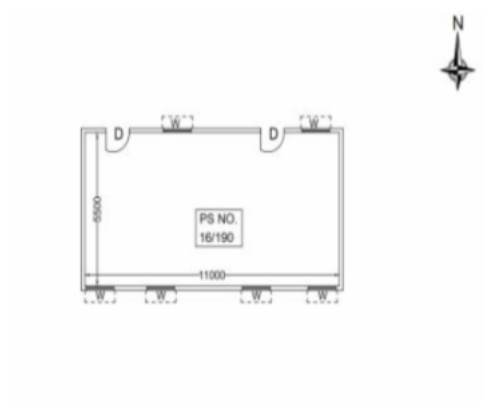

নির্বাচক নিবন্ধন আধিকারিকের স্বাক্ষর

Nazri Naksha

Google Map View

Polling Station Building Front View

Polling Station Front View

Cad View

Key MAP View

বিধানসভা নির্বাচনক্ষেত্রের নং, নাম : 16-ময়নাগুড়ি
ভাগ নং, নাম : 1-বর্মনপাড়া, গাদুলের বাড়ী, নয়াবাড়ী