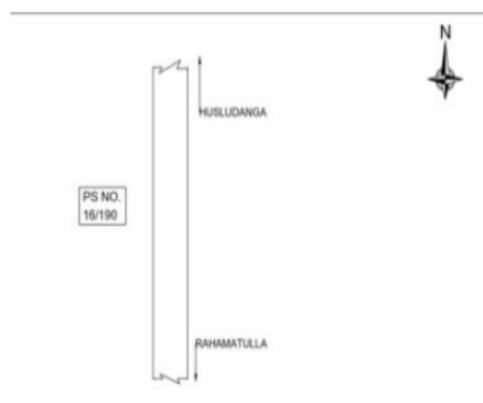

নির্বাচক নিবন্ধন আধিকারিকের স্বাক্ষর

Nazri Naksha

Google Map View

Polling Station Building Front View

Polling Station Front View

Cad View

Key MAP View

বিধানসভা নির্বাচনক্ষেত্রের নং, নাম : 16-ময়নাগুড়ি
ভাগ নং, নাম : 1-বর্মনপাড়া, গাদুলের বাড়ী, নয়াবাড়ী