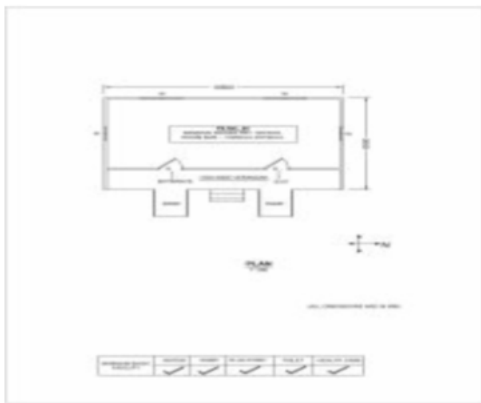

নির্বাচক নিবন্ধন আধিকারিকের স্বাক্ষর

Nazri Naksha

Google Map View

Polling Station Building Front View

Polling Station Front View

Cad View

Key MAP View

1 নাম : দেলওয়ার হোসেন পিতার নাম: সাকালু মহঃ বাড়ির নং : n0110 বয়স : 30 লিঙ্গ : পুরুষ	ZMJ1656461 ফটো উপলব্ধ	2 নাম : লাবলি বেগম স্বামীর নাম: মোঃ দেলয়ার হুসেন বাড়ির নং : n0110 বয়স : 31 লিঙ্গ : মহিলা	ZMJ1782085 ফটো উপলব্ধ	3 নাম : দেলজা নেছা স্বামীর নাম: সাকালু বাড়ির নং : n0110 বয়স : 58 লিঙ্গ : মহিলা	WB/03/019/372128 ফটো উপলব্ধ
4 নাম : তরিফুল হক পিতার নাম: হাবিবুর মহঃ বাড়ির নং : n0105 বয়স : 55 লিঙ্গ : পুরুষ	ZMJ1781996 ফটো উপলব্ধ	5 নাম : হাবিবুর পিতার নাম: কাজিমদ্দিন বাড়ির নং : n0105 বয়স : 68 লিঙ্গ : পুরুষ	WB/03/019/372076 ফটো উপলব্ধ	6 নাম : নিলি বেগম স্বামীর নাম: হাবিবুর বাড়ির নং : n0105 বয়স : 58 লিঙ্গ : মহিলা	WB/03/019/372103 ফটো উপলব্ধ
7 নাম : নাহিয়ারী কাওয়ার স্বামীর নাম: লালসাই কাওয়ার বাড়ির নং : 277 বয়স : 66 লিঙ্গ : মহিলা	ZMJ1147503 ফটো উপলব্ধ	8 নাম : মেরী ওরাও স্বামীর নাম: রাতিরাম ওরাও বাড়ির নং : n0084 বয়স : 40 লিঙ্গ : মহিলা	ZMJ1147511 ফটো উপলব্ধ	9 নাম : পঞ্চমী কাওয়ার মায়ের নাম: নাইহারি কাওয়ার বাড়ির নং : 277 বয়স : 38 লিঙ্গ : মহিলা	CGT2710341 ফটো উপলব্ধ
10 নাম : রাতিরাম উরাও পিতার নাম: লাংটা উরাও বাড়ির নং : n0084 বয়স : 39 লিঙ্গ : পুরুষ	ZMJ1428374 ফটো উপলব্ধ	11 নাম : ভাস্কর আর্ঘ্য পিতার নাম: রতন আর্ঘ্য বাড়ির নং : এন0147 বয়স : 25 লিঙ্গ : পুরুষ	ZMJ2118487 ফটো উপলব্ধ	12 নাম : আজিমদ্দিন পিতার নাম: কাজিমদ্দিন বাড়ির নং : n0104 বয়স : 57 লিঙ্গ : পুরুষ	WB/03/019/372212 ফটো উপলব্ধ
13 নাম : মণি রাম ওরাও মায়ের নাম: শুকো ওরাও বাড়ির নং : N0084 বয়স : 26 লিঙ্গ : পুরুষ	ZMJ2387223 ফটো উপলব্ধ	14 নাম : সাকালু মুহাম্মদ পিতার নাম: মুহাম্মদ আছিমদ্দিন বাড়ির নং : n0110 বয়স : 63 লিঙ্গ : পুরুষ	ZMJ2711117 ফটো উপলব্ধ	15 নাম : সহিমা বেগম স্বামীর নাম: আজিমদ্দিন বাড়ির নং : n0104 বয়স : 51 লিঙ্গ : মহিলা	WB/03/019/372139 ফটো উপলব্ধ
16 নাম : সূর্যা কাওয়ার মায়ের নাম: নাহিয়ারী কাওয়ার বাড়ির নং : 277 বয়স : 33 লিঙ্গ : পুরুষ	ZMJ1523810 ফটো উপলব্ধ	17 নাম : গিরবালা রায় স্বামীর নাম: দেবেশ্বর রায় বাড়ির নং : n0047 বয়স : 69 লিঙ্গ : মহিলা	ZMJ2212553 ফটো উপলব্ধ	18 নাম : সোনেকা রায় স্বামীর নাম: মন্তোষ রায় বাড়ির নং : n0047 বয়স : 40 লিঙ্গ : মহিলা	ZMJ1523828 ফটো উপলব্ধ
19 নাম : পাপুল রায় পিতার নাম: সুনীল রায় বাড়ির নং : n0074 বয়স : 29 লিঙ্গ : পুরুষ	ZMJ1861434 ফটো উপলব্ধ	20 নাম : বিমল রায় পিতার নাম: দেব রায় বাড়ির নং : n0047 বয়স : 49 লিঙ্গ : পুরুষ	WB/03/019/372448 ফটো উপলব্ধ	21 নাম : মল্লিকা রায় স্বামীর নাম: শ্যামল রায় বাড়ির নং : n0047 বয়স : 36 লিঙ্গ : মহিলা	ZMJ1147586 ফটো উপলব্ধ
22 নাম : মিন্টু রায় পিতার নাম: সুশীল রায় বাড়ির নং : এন0074 বয়স : 23 লিঙ্গ : পুরুষ	ZMJ2450641 ফটো উপলব্ধ	23 নাম : শ্যামল রায় মায়ের নাম: গিরবালা রায় বাড়ির নং : n0047 বয়স : 42 লিঙ্গ : পুরুষ	CGT2492346 ফটো উপলব্ধ	24 নাম : মন্তোষ রায় পিতার নাম: দেবেশ্বর রায় বাড়ির নং : n0047 বয়স : 40 লিঙ্গ : পুরুষ	ZMJ1147545 ফটো উপলব্ধ
25 নাম : কবিতা রায় স্বামীর নাম: বিমল রায় বাড়ির নং : 109 বয়স : 39 লিঙ্গ : মহিলা	CGT2710242 ফটো উপলব্ধ	26 নাম : সুশীল রায় পিতার নাম: সুরেন রায় বাড়ির নং : n0074 বয়স : 61 লিঙ্গ : পুরুষ	ZMJ222859 ফটো উপলব্ধ	27 নাম : ঝেচুলা রায় স্বামীর নাম: সুরেন রায় বাড়ির নং : n0074 বয়স : 76 লিঙ্গ : মহিলা	ZMJ2258184 ফটো উপলব্ধ
28 নাম : অলকা রায় স্বামীর নাম: সুনীল রায় বাড়ির নং : n0074 বয়স : 53 লিঙ্গ : মহিলা	WB/03/019/372711 ফটো উপলব্ধ	29 নাম : সুনিল রায় পিতার নাম: সুরেন রায় বাড়ির নং : n0074 বয়স : 56 লিঙ্গ : পুরুষ	ZMJ2252559 ফটো উপলব্ধ	30 নাম : বাসন্তী রায় স্বামীর নাম: সুশীল রায় বাড়ির নং : n0074 বয়স : 45 লিঙ্গ : মহিলা	CGT2122463 ফটো উপলব্ধ