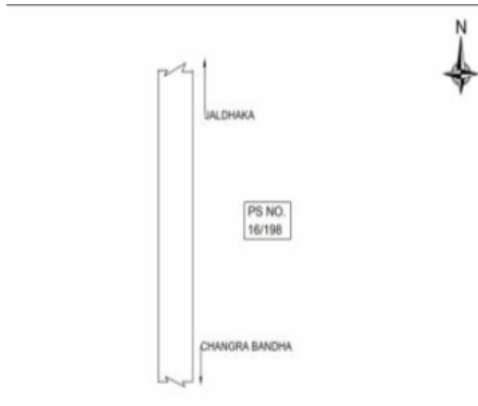

Nazri Naksha