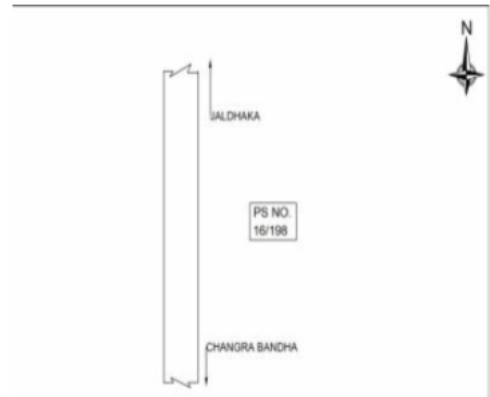

নির্বাচক নিবন্ধন আধিকারিকের স্বাক্ষর

Nazri Naksha

Google Map View

Polling Station Building Front View

Polling Station Front View

Cad View

Key MAP View

1 নাম : ইমান হোসেন পিতার নাম: নছীরুদ্দীন মিয়া বাড়ির নং : n0096 বয়স : 64 লিঙ্গ : পুরুষ	ZMJ2273605 ফটো উপলব্ধ	2 নাম : জালিউল ইসলাম মায়ের নাম: জলেমা বাড়ির নং : n0096 বয়স : 40 লিঙ্গ : পুরুষ	JLG3640018 ফটো উপলব্ধ	3 নাম : আবদুল হামিদ স্বামীর নাম: মজিনুর রহমান বাড়ির নং : n0097 বয়স : 60 লিঙ্গ : মহিলা	ZMJ2363208 ফটো উপলব্ধ
4 নাম : আব্দুল সাত্তার পিতার নাম: সামসুল হক বাড়ির নং : n0096 বয়স : 33 লিঙ্গ : পুরুষ	ZMJ1314095 ফটো উপলব্ধ	5 নাম : রনজিনা বেগম স্বামীর নাম: আব্দুল কাদের বাড়ির নং : n0096 বয়স : 31 লিঙ্গ : মহিলা	ZMJ1931229 ফটো উপলব্ধ	6 নাম : ফ.রীদা পারভীন স্বামীর নাম: ইমান হোসেন বাড়ির নং : n0096 বয়স : 58 লিঙ্গ : মহিলা	ZMJ2273613 ফটো উপলব্ধ
7 নাম : ছরতন বিবি স্বামীর নাম: সামসুল হক বাড়ির নং : n0096 বয়স : 59 লিঙ্গ : মহিলা	ZMJ2363265 ফটো উপলব্ধ	8 নাম : মোমিনা খাতুন স্বামীর নাম: কাজী নজরুল ইসলাম বাড়ির নং : এন০০৯৭ বয়স : 34 লিঙ্গ : মহিলা	ZMJ1966514 ফটো উপলব্ধ	9 নাম : বিউটি খাতুন স্বামীর নাম: জালিউল ইসলাম বাড়ির নং : N0096 বয়স : 28 লিঙ্গ : মহিলা	ZMJ2021855 ফটো উপলব্ধ
10 নাম : মোহাম্মদ জালাল উদ্দিন পিতার নাম: এছারুদ্দিন মিয়া বাড়ির নং : n0096 বয়স : 43 লিঙ্গ : পুরুষ	JLG3418571 ফটো উপলব্ধ	11 নাম : আসরাফুল ইসলাম মায়ের নাম: খতেজা বাড়ির নং : n0096 বয়স : 34 লিঙ্গ : পুরুষ	ZMJ1734714 ফটো উপলব্ধ	12 নাম : অলিফা খাতুন স্বামীর নাম: আব্দুল সাত্তার বাড়ির নং : এন0096 বয়স : 29 লিঙ্গ : মহিলা	ZMJ2497097 ফটো উপলব্ধ
13 নাম : রেজিনা খাতুন স্বামীর নাম: হেদায়েৎ আলী বাড়ির নং : n0097 বয়স : 33 লিঙ্গ : মহিলা	ZMJ1734813 ফটো উপলব্ধ	14 নাম : রকেয়া খাতুন স্বামীর নাম: লতিফুল ইসলাম বাড়ির নং : n0003 বয়স : 44 লিঙ্গ : মহিলা	JLG3418761 ফটো উপলব্ধ	15 নাম : মিন্টু মহম্মদ পিতার নাম: জমিরুদ্দিন মহঃ বাড়ির নং : n0097 বয়স : 38 লিঙ্গ : পুরুষ	JLG3738234 ফটো উপলব্ধ
16 নাম : মোছাঃ লিলি খাতুন পিতার নাম: বাছিরুদ্দিন মহম্মদ বাড়ির নং : n0095 বয়স : 35 লিঙ্গ : মহিলা	ZMJ1931609 ফটো উপলব্ধ	17 নাম : জ্যোৎস্না রায় স্বামীর নাম: মাধব রায় বাড়ির নং : n0109 বয়স : 41 লিঙ্গ : মহিলা	MRK3058419 ফটো উপলব্ধ	18 নাম : আব্দুল কাদের পিতার নাম: সামসুল হক বাড়ির নং : n0096 বয়স : 30 লিঙ্গ : পুরুষ	ZMJ1314004 ফটো উপলব্ধ
19 নাম : রানী খাতুন স্বামীর নাম: মকসেদুল রহমান বাড়ির নং : n0097 বয়স : 39 লিঙ্গ : মহিলা	ZMJ1314160 ফটো উপলব্ধ	20 নাম : মোহাম্মদ খাতেমুল ইসলাম পিতার নাম: এছারুদ্দিন মিয়া বাড়ির নং : n0096 বয়স : 42 লিঙ্গ : পুরুষ	JLG3174133 ফটো উপলব্ধ	21 নাম : নজমা খাতুন স্বামীর নাম: আসরাফুল ইসলাম বাড়ির নং : এন0096 বয়স : 32 লিঙ্গ : মহিলা	ZMJ2136687 ফটো উপলব্ধ
22 নাম : সেলিমা বেগম পিতার নাম: হাইরালী মিয়া বাড়ির নং : এন0097 বয়স : 30 লিঙ্গ : মহিলা	RIY1846922 ফটো উপলব্ধ	23 নাম : খতেজা স্বামীর নাম: এছারুদ্দিন মহঃ বাড়ির নং : n0096 বয়স : 64 লিঙ্গ : মহিলা	WB/03/015/516102 ফটো উপলব্ধ	24 নাম : রাবেয়া স্বামীর নাম: জমিরুদ্দিন মহঃ বাড়ির নং : n0097 বয়স : 83 লিঙ্গ : মহিলা	WB/03/015/516068 ফটো উপলব্ধ
25 নাম : গোলাপী খাতুন স্বামীর নাম: খাতেমুল ইসলাম বাড়ির নং : n0096 বয়স : 39 লিঙ্গ : মহিলা	JLG3639887 ফটো উপলব্ধ	26 নাম : রসনা বেগম স্বামীর নাম: মহঃ জালালউদ্দিন বাড়ির নং : n0096 বয়স : 33 লিঙ্গ : মহিলা	ZMJ1604032 ফটো উপলব্ধ	27 নাম : অঞ্জলী খাতুন স্বামীর নাম: রাসিদুল ইসলাম বাড়ির নং : n0097 বয়স : 36 লিঙ্গ : মহিলা	JLG3738481 ফটো উপলব্ধ
28 নাম : মজিনুর রহমান পিতার নাম: জমিরুদ্দিন বাড়ির নং : n0097 বয়স : 65 লিঙ্গ : পুরুষ	ZMJ2274421 ফটো উপলব্ধ	29 নাম : জলেখা স্বামীর নাম: এছারুদ্দিন মহঃ বাড়ির নং : n0096 বয়স : 73 লিঙ্গ : মহিলা	ZMJ2582310 ফটো উপলব্ধ	30 নাম : মমতা বিবি স্বামীর নাম: মতিয়ার রহমান বাড়ির নং : n0097 বয়স : 59 লিঙ্গ : মহিলা	ZMJ2583045 ফটো উপলব্ধ