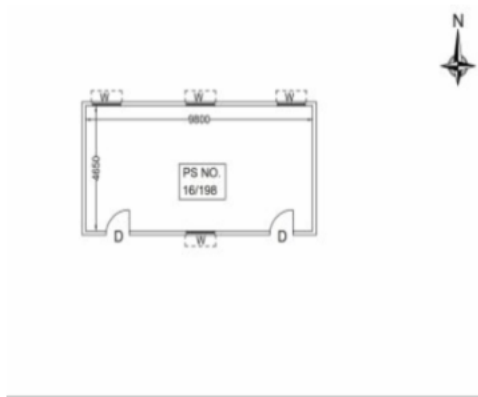

নির্বাচক নিবন্ধন আধিকারিকের স্বাক্ষর

Nazri Naksha

Google Map View

Polling Station Building Front View

Polling Station Front View

Cad View

Key MAP View

1 নাম : ইমান হোসেন পিতার নাম: নছীরুদ্দীন মিয়া বাড়ির নং : n0096 বয়স : 64 লিঙ্গ : পুরুষ	ZMJ2273605 ফটো উপলব্ধ	2 নাম : জালিউল ইসলাম মায়ের নাম: জলেমা বাড়ির নং : n0096 বয়স : 40 লিঙ্গ : পুরুষ	JLG3640018 ফটো উপলব্ধ	3 নাম : আবদুল হামিদ স্বামীর নাম: মজিনুর রহমান বাড়ির নং : n0097 বয়স : 60 লিঙ্গ : মহিলা	ZMJ2363208 ফটো উপলব্ধ
4 নাম : আব্দুল সাত্তার পিতার নাম: সামসুল হক বাড়ির নং : n0096 বয়স : 33 লিঙ্গ : পুরুষ	ZMJ1314095 ফটো উপলব্ধ	5 নাম : রনজিনা বেগম স্বামীর নাম: আব্দুল কাদের বাড়ির নং : n0096 বয়স : 31 লিঙ্গ : মহিলা	ZMJ1931229 ফটো উপলব্ধ	6 নাম : ফ.রীদা পারভীন স্বামীর নাম: ইমান হোসেন বাড়ির নং : n0096 বয়স : 58 লিঙ্গ : মহিলা	ZMJ2273613 ফটো উপলব্ধ
7 নাম : ছরতন বিবি স্বামীর নাম: সামসুল হক বাড়ির নং : n0096 বয়স : 59 লিঙ্গ : মহিলা	ZMJ2363265 ফটো উপলব্ধ	8 নাম : মোমিনা খাতুন স্বামীর নাম: কাজী নজরুল ইসলাম বাড়ির নং : এন০০৯৭ বয়স : 34 লিঙ্গ : মহিলা	ZMJ1966514 ফটো উপলব্ধ	9 নাম : বিউটি খাতুন স্বামীর নাম: জালিউল ইসলাম বাড়ির নং : N0096 বয়স : 28 লিঙ্গ : মহিলা	ZMJ2021855 ফটো উপলব্ধ
10 নাম : মোহাম্মদ জালাল উদ্দিন পিতার নাম: এছারুদ্দিন মিয়া বাড়ির নং : n0096 বয়স : 43 লিঙ্গ : পুরুষ	JLG3418571 ফটো উপলব্ধ	11 নাম : আসরাফুল ইসলাম মায়ের নাম: খতেজা বাড়ির নং : n0096 বয়স : 34 লিঙ্গ : পুরুষ	ZMJ1734714 ফটো উপলব্ধ	12 নাম : অলিফা খাতুন স্বামীর নাম: আব্দুল সাত্তার বাড়ির নং : এন0096 বয়স : 29 লিঙ্গ : মহিলা	ZMJ2497097 ফটো উপলব্ধ
13 নাম : রেজিনা খাতুন স্বামীর নাম: হেদায়েৎ আলী বাড়ির নং : n0097 বয়স : 33 লিঙ্গ : মহিলা	ZMJ1734813 ফটো উপলব্ধ	14 নাম : রকেয়া খাতুন স্বামীর নাম: লতিফুল ইসলাম বাড়ির নং : n0003 বয়স : 44 লিঙ্গ : মহিলা	JLG3418761 ফটো উপলব্ধ	15 নাম : মিন্টু মহম্মদ পিতার নাম: জমিরুদ্দিন মহঃ বাড়ির নং : n0097 বয়স : 38 লিঙ্গ : পুরুষ	JLG3738234 ফটো উপলব্ধ
16 নাম : মোছাঃ লিলি খাতুন পিতার নাম: বাছিরুদ্দিন মহম্মদ বাড়ির নং : n0095 বয়স : 35 লিঙ্গ : মহিলা	ZMJ1931609 ফটো উপলব্ধ	17 নাম : জ্যোৎস্না রায় স্বামীর নাম: মাধব রায় বাড়ির নং : n0109 বয়স : 41 লিঙ্গ : মহিলা	MRK3058419 ফটো উপলব্ধ	18 নাম : আব্দুল কাদের পিতার নাম: সামসুল হক বাড়ির নং : n0096 বয়স : 30 লিঙ্গ : পুরুষ	ZMJ1314004 ফটো উপলব্ধ
19 নাম : রানী খাতুন স্বামীর নাম: মকসেদুল রহমান বাড়ির নং : n0097 বয়স : 39 লিঙ্গ : মহিলা	ZMJ1314160 ফটো উপলব্ধ	20 নাম : মোহাম্মদ খাতেমুল ইসলাম পিতার নাম: এছারুদ্দিন মিয়া বাড়ির নং : n0096 বয়স : 42 লিঙ্গ : পুরুষ	JLG3174133 ফটো উপলব্ধ	21 নাম : নজমা খাতুন স্বামীর নাম: আসরাফুল ইসলাম বাড়ির নং : এন0096 বয়স : 32 লিঙ্গ : মহিলা	ZMJ2136687 ফটো উপলব্ধ
22 নাম : সেলিমা বেগম পিতার নাম: হাইরালী মিয়া বাড়ির নং : এন0097 বয়স : 30 লিঙ্গ : মহিলা	RIY1846922 ফটো উপলব্ধ	23 নাম : খতেজা স্বামীর নাম: এছারুদ্দিন মহঃ বাড়ির নং : n0096 বয়স : 64 লিঙ্গ : মহিলা	WB/03/015/516102 ফটো উপলব্ধ	24 নাম : রাবেয়া স্বামীর নাম: জমিরুদ্দিন মহঃ বাড়ির নং : n0097 বয়স : 83 লিঙ্গ : মহিলা	WB/03/015/516068 ফটো উপলব্ধ
25 নাম : গোলাপী খাতুন স্বামীর নাম: খাতেমুল ইসলাম বাড়ির নং : n0096 বয়স : 39 লিঙ্গ : মহিলা	JLG3639887 ফটো উপলব্ধ	26 নাম : রসনা বেগম স্বামীর নাম: মহঃ জালালউদ্দিন বাড়ির নং : n0096 বয়স : 33 লিঙ্গ : মহিলা	ZMJ1604032 ফটো উপলব্ধ	27 নাম : অঞ্জলী খাতুন স্বামীর নাম: রাসিদুল ইসলাম বাড়ির নং : n0097 বয়স : 36 লিঙ্গ : মহিলা	JLG3738481 ফটো উপলব্ধ
28 নাম : মজিনুর রহমান পিতার নাম: জমিরুদ্দিন বাড়ির নং : n0097 বয়স : 65 লিঙ্গ : পুরুষ	ZMJ2274421 ফটো উপলব্ধ	29 নাম : জলেখা স্বামীর নাম: এছারুদ্দিন মহঃ বাড়ির নং : n0096 বয়স : 73 লিঙ্গ : মহিলা	ZMJ2582310 ফটো উপলব্ধ	30 নাম : মমতা বিবি স্বামীর নাম: মতিয়ার রহমান বাড়ির নং : n0097 বয়স : 59 লিঙ্গ : মহিলা	ZMJ2583045 ফটো উপলব্ধ