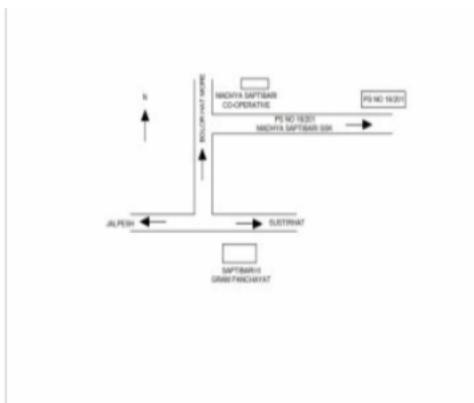

Nazri Naksha