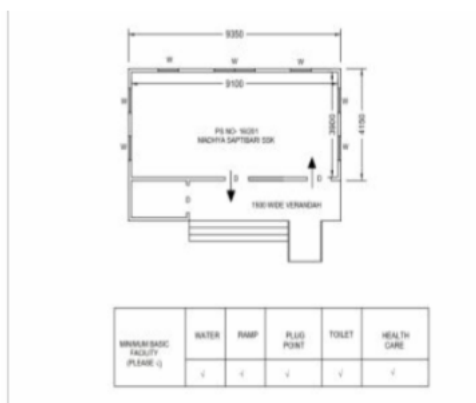

নির্বাচক নিবন্ধন আধিকারিকের স্বাক্ষর

Nazri Naksha

Google Map View

Polling Station Building Front View

Polling Station Front View

Cad View

Key MAP View

1 নাম : কোয়েল অধিকারী(রায়) স্বামীর নাম: বিশ্বনাথ অধিকারী বাড়ির নং : N0076 বয়স : 28 লিঙ্গ : মহিলা	ZMJ2022473 ফটো উপলব্ধ	2 নাম : রেজাউল ইসলাম পিতার নাম: মতিয়ার রহমান বাড়ির নং : এন০০৭১ বয়স : 25 লিঙ্গ : পুরুষ	ZMJ2508570 ফটো উপলব্ধ	3 নাম : অজবুল ইসলাম পিতার নাম: দাখীল হোসেন বাড়ির নং : মধ্য সাপ্টিবরী বয়স : 26 লিঙ্গ : পুরুষ	ZMJ2342459 ফটো উপলব্ধ
4 নাম : মীরেরানী এস স্বামীর নাম: গৌরাজ এস বাড়ির নং : n0006 বয়স : 62 লিঙ্গ : মহিলা	ZMJ2583664 ফটো উপলব্ধ	5 নাম : খোকন চৌধুরী পিতার নাম: গৌরেন্দ্র নাথ চৌধুরী বাড়ির নং : n0009 বয়স : 35 লিঙ্গ : পুরুষ	ZMJ1398619 ফটো উপলব্ধ	6 নাম : গিরেন চৌধুরী পিতার নাম: কামিনী চৌধুরী বাড়ির নং : n0009 বয়স : 65 লিঙ্গ : পুরুষ	WB/03/015/522686 ফটো উপলব্ধ
7 নাম : মিনতী চৌধুরী স্বামীর নাম: গীরেন চৌধুরী বাড়ির নং : n0009 বয়স : 60 লিঙ্গ : মহিলা	WB/03/015/522174 ফটো উপলব্ধ	8 নাম : শ্যামলী বর্মন চৌধুরী স্বামীর নাম: খোকন চৌধুরী বাড়ির নং : n0009 বয়স : 30 লিঙ্গ : মহিলা	ZMJ1735661 ফটো উপলব্ধ	9 নাম : তানিয়া পারভীন স্বামীর নাম: আবেদার হোসেন বাড়ির নং : N0069 বয়স : 24 লিঙ্গ : মহিলা	ZMJ2367837 ফটো উপলব্ধ
10 নাম : কল্যাণি বর্মন স্বামীর নাম: জলধর বর্মন বাড়ির নং : এন0178 বয়স : 23 লিঙ্গ : মহিলা	ZMJ2482610 ফটো উপলব্ধ	11 নাম : অভিজিৎ বর্মন পিতার নাম: গোপাল বর্মন বাড়ির নং : এন0089 বয়স : 22 লিঙ্গ : পুরুষ	ZMJ2626455 ফটো উপলব্ধ	12 নাম : কাকলি বর্মন পিতার নাম: ধনঞ্জয় চন্দ্র বর্মন বাড়ির নং : এন0167 বয়স : 23 লিঙ্গ : মহিলা	ZMJ2463461 ফটো উপলব্ধ
13 নাম : কাঞ্চন বর্মন পিতার নাম: সুভাষ বর্মন বাড়ির নং : N00162 বয়স : 24 লিঙ্গ : পুরুষ	ZMJ2367910 ফটো উপলব্ধ	14 নাম : চন্দনা বর্মন অধিকারী স্বামীর নাম: ফনি অধিকারী বাড়ির নং : এন0142 বয়স : 36 লিঙ্গ : মহিলা	ZMJ2483329 ফটো উপলব্ধ	15 নাম : সাবুলি বেগম পিতার নাম: রবিবর রহমান বাড়ির নং : এন০০৭০ বয়স : 25 লিঙ্গ : মহিলা	ZMJ2508448 ফটো উপলব্ধ
16 নাম : কার্তিক মন্ডল পিতার নাম: প্রাণ গোবিন্দ মন্ডল বাড়ির নং : এন0011 বয়স : 24 লিঙ্গ : পুরুষ	ZMJ2483261 ফটো উপলব্ধ	17 নাম : বাসন্তী মন্ডল স্বামীর নাম: প্রাণগোবিন্দ মন্ডল বাড়ির নং : n0011 বয়স : 52 লিঙ্গ : মহিলা	WB/03/015/522269 ফটো উপলব্ধ	18 নাম : প্রাণগোবিন্দ মন্ডল পিতার নাম: পঞ্চানন মন্ডল বাড়ির নং : n0011 বয়স : 56 লিঙ্গ : পুরুষ	WB/03/015/522695 ফটো উপলব্ধ
19 নাম : পার্থ মন্ডল পিতার নাম: প্রাণগোবিন্দ মন্ডল বাড়ির নং : n0011 বয়স : 28 লিঙ্গ : পুরুষ	ZMJ1932045 ফটো উপলব্ধ	20 নাম : ভারতী রায় পিতার নাম: মহেন্দ্রনাথ রায় বাড়ির নং : n0008 বয়স : 32 লিঙ্গ : মহিলা	ZMJ1932060 ফটো উপলব্ধ	21 নাম : টাইবু রায় পিতার নাম: নারায়ণ চন্দ্র রায় বাড়ির নং : 9 বয়স : 23 লিঙ্গ : পুরুষ	ZMJ2463412 ফটো উপলব্ধ
22 নাম : বৃষ্ণা দত্ত রায় স্বামীর নাম: মধুসূদন রায় বাড়ির নং : এন0012 বয়স : 35 লিঙ্গ : মহিলা	ZMJ2478915 ফটো উপলব্ধ	23 নাম : কৃষ্ণ রায় পিতার নাম: চন্দ্র কান্ত রায় বাড়ির নং : এন000 বয়স : 38 লিঙ্গ : পুরুষ	HJK2537991 ফটো উপলব্ধ	24 নাম : মাধবী রায় স্বামীর নাম: দীপেন বর্মন বাড়ির নং : এন0167 বয়স : 23 লিঙ্গ : মহিলা	ZMJ2482834 ফটো উপলব্ধ
25 নাম : গীতা রায় স্বামীর নাম: দিলীপ রায় বাড়ির নং : n0010 বয়স : 38 লিঙ্গ : মহিলা	JLG3647401 ফটো উপলব্ধ	26 নাম : গোলাপী রায় স্বামীর নাম: মহেন্দ্রনাথ রায় বাড়ির নং : n0008 বয়স : 31 লিঙ্গ : মহিলা	ZMJ1932052 ফটো উপলব্ধ	27 নাম : রতন রায় পিতার নাম: কেশব চন্দ্র রায় বাড়ির নং : N0028 বয়স : 24 লিঙ্গ : পুরুষ	ZMJ2367803 ফটো উপলব্ধ
28 নাম : রসদিনী রায় স্বামীর নাম: মহেন্দ্র রায় বাড়ির নং : n0008 বয়স : 53 লিঙ্গ : মহিলা	ZMJ2583649 ফটো উপলব্ধ	29 নাম : সম্পা (রায়) বর্মন প্রামানিক স্বামীর নাম: রবি কুমার রায় বাড়ির নং : n0013 বয়স : 32 লিঙ্গ : মহিলা	ZMJ1830231 ফটো উপলব্ধ	30 নাম : তপন রায় পিতার নাম: মহেন্দ্রনাথ রায় বাড়ির নং : n0008 বয়স : 28 লিঙ্গ : পুরুষ	ZMJ1932037 ফটো উপলব্ধ