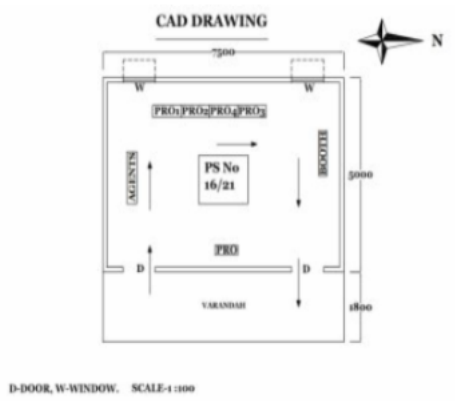

নির্বাচক নিবন্ধন আধিকারিকের স্বাক্ষর

Nazri Naksha

Google Map View

Polling Station Building Front View

Polling Station Front View

Cad View

Key MAP View

বিধানসভা নির্বাচনক্ষেত্রের নং, নাম : 16-ময়নাগুড়ি  
ভাগ নং, নাম : 1-দেইয়ারের বাড়ী এবং ভাদুর বাড়ী