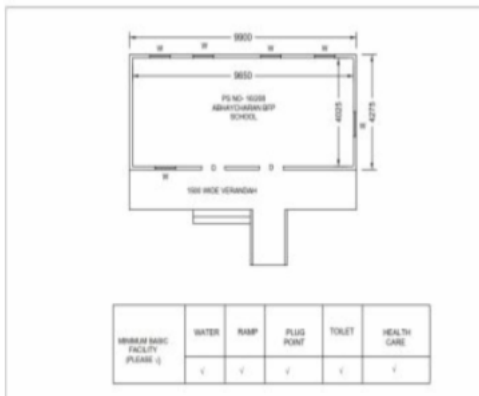

নির্বাচক নিবন্ধন আধিকারিকের স্বাক্ষর

Nazri Naksha

Google Map View

Polling Station Building Front View

Polling Station Front View

Cad View

Key MAP View

1 নাম : ইন্দ্রানী অধিকারী পিতার নাম: ললিত চন্দ্র অধিকারী বাড়ির নং : এন0061 বয়স : 37 লিঙ্গ : মহিলা	JLG3740586 ফটো উপলব্ধ	2 নাম : প্রণব ডাকুয়া পিতার নাম: গণেশ ডাকুয়া বাড়ির নং : n0001 বয়স : 41 লিঙ্গ : পুরুষ	JLG3427978 ফটো উপলব্ধ	3 নাম : নিজালা ডাকুয়া স্বামীর নাম: গণেশ ডাকুয়া বাড়ির নং : n0001 বয়স : 52 লিঙ্গ : মহিলা	WB/03/015/537205 ফটো উপলব্ধ
4 নাম : গনেশ ডাকুয়া পিতার নাম: বসন্ত ডাকুয়া বাড়ির নং : n0001 বয়স : 72 লিঙ্গ : পুরুষ	WB/03/015/537018 ফটো উপলব্ধ	5 নাম : পরেশ ডাকুয়া পিতার নাম: বসন্ত ডাকুয়া বাড়ির নং : n0002 বয়স : 62 লিঙ্গ : পুরুষ	WB/03/015/537410 ফটো উপলব্ধ	6 নাম : মীনা ডাকুয়া স্বামীর নাম: অমল ডাকুয়া বাড়ির নং : n0003 বয়স : 42 লিঙ্গ : মহিলা	JLG3427317 ফটো উপলব্ধ
7 নাম : কৌশিক ডাকুয়া পিতার নাম: অমল ডাকুয়া বাড়ির নং : N0003 বয়স : 24 লিঙ্গ : পুরুষ	ZMJ2368223 ফটো উপলব্ধ	8 নাম : বিভাস চন্দ্র ডাকুয়া পিতার নাম: শ্যামল ডাকুয়া বাড়ির নং : N0004 বয়স : 27 লিঙ্গ : পুরুষ	ZMJ2024214 ফটো উপলব্ধ	9 নাম : অমল ডাকুয়া পিতার নাম: বসন্ত ডাকুয়া বাড়ির নং : n0003 বয়স : 56 লিঙ্গ : পুরুষ	JLG3427309 ফটো উপলব্ধ
10 নাম : তুলসী বর্মন স্বামীর নাম: কৌশিক ডাকুয়া বাড়ির নং : এন0003 বয়স : 20 লিঙ্গ : মহিলা	ZMJ2672988 ফটো উপলব্ধ	11 নাম : আল্পনা ডাকুয়া পিতার নাম: অমল ডাকুয়া বাড়ির নং : পূর্ব বারঘরিয়া বয়স : 20 লিঙ্গ : মহিলা	ZMJ2682417 ফটো উপলব্ধ	12 নাম : আরতী ডাকুয়া পিতার নাম: পরেশ ডাকুয়া বাড়ির নং : n0002 বয়স : 39 লিঙ্গ : মহিলা	JLG3504552 ফটো উপলব্ধ
13 নাম : প্রমোদ ডাকুয়া স্বামীর নাম: পরেশ ডাকুয়া বাড়ির নং : n0002 বয়স : 49 লিঙ্গ : মহিলা	WB/03/015/537241 ফটো উপলব্ধ	14 নাম : নরেন্দ্রনাথ বর্মন পিতার নাম: উমাকান্ত বর্মন বাড়ির নং : n0202 বয়স : 31 লিঙ্গ : পুরুষ	ZMJ1737931 ফটো উপলব্ধ	15 নাম : মাল্পি বসুনীয়া পিতার নাম: হরে কৃষ্ণ বসুনীয়া বাড়ির নং : n0035 বয়স : 29 লিঙ্গ : মহিলা	SKW1984095 ফটো উপলব্ধ
16 নাম : সমাণ্তি রায় স্বামীর নাম: প্রদীপ কুমার রায় বাড়ির নং : n0200 বয়স : 34 লিঙ্গ : মহিলা	ZMJ1291392 ফটো উপলব্ধ	17 নাম : নীরদ বিহারী রায় পিতার নাম: শঙ্কর রায় বাড়ির নং : n0025 বয়স : 65 লিঙ্গ : পুরুষ	JLG1909142 ফটো উপলব্ধ	18 নাম : শৈলবালা রায় স্বামীর নাম: দীনেশ চন্দ্র রায় বাড়ির নং : n0009 বয়স : 60 লিঙ্গ : মহিলা	JLG1907815 ফটো উপলব্ধ
19 নাম : বনিতা রায় স্বামীর নাম: উত্তম বর্মন বাড়ির নং : ঝাকুয়াপারা বয়স : 21 লিঙ্গ : মহিলা	ZMJ2628998 ফটো উপলব্ধ	20 নাম : শৈলেন্দ্র নাথ রায় পিতার নাম: রবীন্দ্র নাথ রায় বাড়ির নং : n0007 বয়স : 28 লিঙ্গ : পুরুষ	ZMJ1934827 ফটো উপলব্ধ	21 নাম : মৌসুমী রায় স্বামীর নাম: শ্যামাপদ রায় বাড়ির নং : n0031 বয়স : 36 লিঙ্গ : মহিলা	ZMJ1244490 ফটো উপলব্ধ
22 নাম : তপব্রত রায় পিতার নাম: অজয়কুমার রায় বাড়ির নং : এন0008 বয়স : 22 লিঙ্গ : পুরুষ	ZMJ2628972 ফটো উপলব্ধ	23 নাম : সাবিত্রী রায় স্বামীর নাম: ধনঞ্জয় রায় বাড়ির নং : এন0135 বয়স : 29 লিঙ্গ : মহিলা	ZMJ2158517 ফটো উপলব্ধ	24 নাম : শোভা রায় স্বামীর নাম: গৌতম রায় বাড়ির নং : n0013 বয়স : 40 লিঙ্গ : মহিলা	ZMJ1482918 ফটো উপলব্ধ
25 নাম : সপিতা রায় স্বামীর নাম: সতেন রায় বাড়ির নং : n0014 বয়স : 62 লিঙ্গ : মহিলা	WB/03/015/537224 ফটো উপলব্ধ	26 নাম : ধরনী রায় পিতার নাম: কেশরি রায় বাড়ির নং : n0024 বয়স : 65 লিঙ্গ : পুরুষ	WB/03/015/537381 ফটো উপলব্ধ	27 নাম : দীপা রায় স্বামীর নাম: বিজয় কুমার রায় বাড়ির নং : এন0057 বয়স : 24 লিঙ্গ : মহিলা	ZMJ2468932 ফটো উপলব্ধ
28 নাম : ধর্মন্ত রায় পিতার নাম: কেশরি রায় বাড়ির নং : n0023 বয়স : 68 লিঙ্গ : পুরুষ	JLG1954940 ফটো উপলব্ধ	29 নাম : অমিতাভ রায় পিতার নাম: অশ্বিনী রায় বাড়ির নং : এন0006 বয়স : 22 লিঙ্গ : পুরুষ	ZMJ2629004 ফটো উপলব্ধ	30 নাম : পপি রায় স্বামীর নাম: বিকাশ রায় বাড়ির নং : n0023 বয়স : 34 লিঙ্গ : মহিলা	ZMJ1319102 ফটো উপলব্ধ