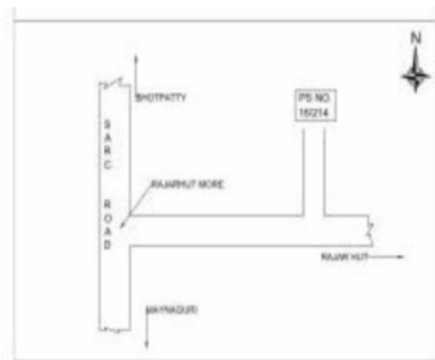

নির্বাচক নিবন্ধন আধিকারিকের স্বাক্ষর

Nazri Naksha

Google Map View

Polling Station Building Front View

Polling Station Front View

Cad View

Key MAP View

1 নাম : ললিতা রায় (অধিকারী) স্বামীর নাম: বিকাশ রায় বাড়ির নং : n0073 বয়স : 47 লিঙ্গ : মহিলা	MRK2864114 ফটো উপলব্ধ	2 নাম : যতীন্দ্র নাথ অধিকারী পিতার নাম: জগৎ চন্দ্র অধিকারী বাড়ির নং : n0022 বয়স : 68 লিঙ্গ : পুরুষ	WB/03/017/192108 ফটো উপলব্ধ	3 নাম : বাপ্পা অধিকারী পিতার নাম: মিহির অধিকারী বাড়ির নং : n0022 বয়স : 29 লিঙ্গ : পুরুষ	ZMJ1833177 ফটো উপলব্ধ
4 নাম : পুষ্পজিৎ অধিকারী পিতার নাম: দীনেশ অধিকারী বাড়ির নং : n0030 বয়স : 30 লিঙ্গ : পুরুষ	ZMJ1833144 ফটো উপলব্ধ	5 নাম : প্রনতী অধিকারী স্বামীর নাম: যতীন্দ্র নাথ অধিকারী বাড়ির নং : n0022 বয়স : 62 লিঙ্গ : মহিলা	MRK0376426 ফটো উপলব্ধ	6 নাম : রত্না অধিকারী স্বামীর নাম: বিজন চন্দ্র অধিকারী বাড়ির নং : n0042 বয়স : 44 লিঙ্গ : মহিলা	ZMJ1833169 ফটো উপলব্ধ
7 নাম : অনিতা অধিকারী (রায়) স্বামীর নাম: রাতুল অধিকারী বাড়ির নং : n0042 বয়স : 35 লিঙ্গ : মহিলা	ZMJ1321165 ফটো উপলব্ধ	8 নাম : রাতুল অধিকারী পিতার নাম: তারিনী কান্ত অধিকারী বাড়ির নং : n0042 বয়স : 40 লিঙ্গ : পুরুষ	MRK3048063 ফটো উপলব্ধ	9 নাম : তরুণা অধিকারী স্বামীর নাম: শিবশংকর অধিকারী বাড়ির নং : n0041 বয়স : 71 লিঙ্গ : মহিলা	WB/03/017/192736 ফটো উপলব্ধ
10 নাম : অনিরিমা অধিকারী পিতার নাম: কমল অধিকারী বাড়ির নং : n0005 বয়স : 34 লিঙ্গ : মহিলা	ZMJ1401413 ফটো উপলব্ধ	11 নাম : কৃষ্ণ অধিকারী পিতার নাম: প্রেমানন্দ অধিকারী বাড়ির নং : n0031 বয়স : 66 লিঙ্গ : পুরুষ	WB/03/017/192630 ফটো উপলব্ধ	12 নাম : ধৃতিমান অধিকারী পিতার নাম: অজিত অধিকারী বাড়ির নং : N0229 বয়স : 24 লিঙ্গ : পুরুষ	ZMJ2373835 ফটো উপলব্ধ
13 নাম : নিত্যানন্দ অধিকারী পিতার নাম: তারক চন্দ্র অধিকারী বাড়ির নং : এন0030 বয়স : 45 লিঙ্গ : পুরুষ	WDB1449453 ফটো উপলব্ধ	14 নাম : হেমবালা অধিকারী স্বামীর নাম: কৃষ্ণ অধিকারী বাড়ির নং : n0031 বয়স : 61 লিঙ্গ : মহিলা	WB/03/017/192082 ফটো উপলব্ধ	15 নাম : বাবলু অধিকারী মায়ের নাম: রাজবালা অধিকারী বাড়ির নং : n0026 বয়স : 46 লিঙ্গ : পুরুষ	MRK2861441 ফটো উপলব্ধ
16 নাম : ধুবজ্যোতি অধিকারী পিতার নাম: দ্বিজেন্দ্রলাল অধিকারী বাড়ির নং : n0004 বয়স : 40 লিঙ্গ : পুরুষ	MRK3315611 ফটো উপলব্ধ	17 নাম : অনিতা অধিকারী (সিংহরায়) স্বামীর নাম: রঞ্জিত অধিকারী বাড়ির নং : n0043 বয়স : 40 লিঙ্গ : মহিলা	ZMJ1321157 ফটো উপলব্ধ	18 নাম : রত্না অধিকারী (বর্মন) স্বামীর নাম: মুনাল অধিকারী বাড়ির নং : n0022 বয়স : 33 লিঙ্গ : মহিলা	ZMJ1611847 ফটো উপলব্ধ
19 নাম : শান্তি অধিকারী স্বামীর নাম: দ্বিজেন্দ্রলাল অধিকারী বাড়ির নং : n0004 বয়স : 63 লিঙ্গ : মহিলা	WB/03/017/192683 ফটো উপলব্ধ	20 নাম : দীনেশ অধিকারী পিতার নাম: প্রেমানন্দ অধিকারী বাড়ির নং : n0030 বয়স : 63 লিঙ্গ : পুরুষ	WB/03/017/192757 ফটো উপলব্ধ	21 নাম : সুস্মিতা রায় স্বামীর নাম: বাপ্পা অধিকারী বাড়ির নং : এন0022 বয়স : 22 লিঙ্গ : মহিলা	ZMJ2543759 ফটো উপলব্ধ
22 নাম : কৃষ্ণা অধিকারী (রায়) স্বামীর নাম: কামাক্ষ্যা অধিকারী বাড়ির নং : n0005 বয়স : 43 লিঙ্গ : মহিলা	CGT2295368 ফটো উপলব্ধ	23 নাম : মুনাল অধিকারী পিতার নাম: যতীন্দ্র অধিকারী বাড়ির নং : n0022 বয়স : 33 লিঙ্গ : পুরুষ	ZMJ1484419 ফটো উপলব্ধ	24 নাম : দেবশীষ অধিকারী পিতার নাম: দীনেশ অধিকারী বাড়ির নং : n0277 বয়স : 28 লিঙ্গ : পুরুষ	ZMJ2025518 ফটো উপলব্ধ
25 নাম : নন্দলাল অধিকারী পিতার নাম: কৃষ্ণ অধিকারী বাড়ির নং : n0031 বয়স : 37 লিঙ্গ : পুরুষ	MRK3315702 ফটো উপলব্ধ	26 নাম : মাধবী অধিকারী পিতার নাম: কৃষ্ণ অধিকারী বাড়ির নং : n0031 বয়স : 39 লিঙ্গ : মহিলা	ZMJ0903849 ফটো উপলব্ধ	27 নাম : প্রমিলা অধিকারী স্বামীর নাম: দীনেশ অধিকারী বাড়ির নং : n0030 বয়স : 49 লিঙ্গ : মহিলা	WB/03/017/192450 ফটো উপলব্ধ
28 নাম : তারক চন্দ্র অধিকারী পিতার নাম: প্রেমানন্দ অধিকারী বাড়ির নং : n0030 বয়স : 72 লিঙ্গ : পুরুষ	ZMJ1740109 ফটো উপলব্ধ	29 নাম : কামাক্ষ্যা অধিকারী পিতার নাম: কর্ত্তবিরহী অধিকারী বাড়ির নং : n0005 বয়স : 53 লিঙ্গ : পুরুষ	WB/03/017/192020 ফটো উপলব্ধ	30 নাম : বকুল অধিকারী পিতার নাম: শিবশংকর অধিকারী বাড়ির নং : n0041 বয়স : 39 লিঙ্গ : পুরুষ	MRK3315710 ফটো উপলব্ধ