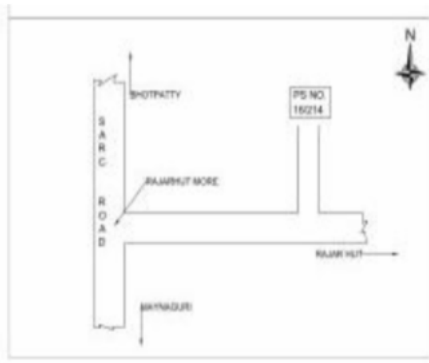

Nazri Naksha