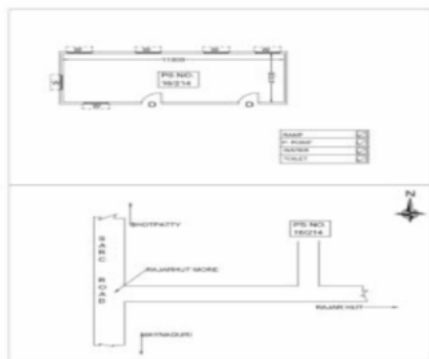

নির্বাচক নিবন্ধন আধিকারিকের স্বাক্ষর

Nazri Naksha

Google Map View

Polling Station Building Front View

Polling Station Front View

Cad View

Key MAP View

1 নাম : ললিতা রায় (অধিকারী) স্বামীর নাম: বিকাশ রায় বাড়ির নং : n0073 বয়স : 47 লিঙ্গ : মহিলা	MRK2864114 ফটো উপলব্ধ	2 নাম : যতীন্দ্র নাথ অধিকারী পিতার নাম: জগৎ চন্দ্র অধিকারী বাড়ির নং : n0022 বয়স : 68 লিঙ্গ : পুরুষ	WB/03/017/192108 ফটো উপলব্ধ	3 নাম : বাপ্পা অধিকারী পিতার নাম: মিহির অধিকারী বাড়ির নং : n0022 বয়স : 29 লিঙ্গ : পুরুষ	ZMJ1833177 ফটো উপলব্ধ
4 নাম : পুষ্পজিৎ অধিকারী পিতার নাম: দীনেশ অধিকারী বাড়ির নং : n0030 বয়স : 30 লিঙ্গ : পুরুষ	ZMJ1833144 ফটো উপলব্ধ	5 নাম : প্রনতী অধিকারী স্বামীর নাম: যতীন্দ্র নাথ অধিকারী বাড়ির নং : n0022 বয়স : 62 লিঙ্গ : মহিলা	MRK0376426 ফটো উপলব্ধ	6 নাম : রত্না অধিকারী স্বামীর নাম: বিজন চন্দ্র অধিকারী বাড়ির নং : n0042 বয়স : 44 লিঙ্গ : মহিলা	ZMJ1833169 ফটো উপলব্ধ
7 নাম : অনিতা অধিকারী (রায়) স্বামীর নাম: রাতুল অধিকারী বাড়ির নং : n0042 বয়স : 35 লিঙ্গ : মহিলা	ZMJ1321165 ফটো উপলব্ধ	8 নাম : রাতুল অধিকারী পিতার নাম: তারিনী কান্ত অধিকারী বাড়ির নং : n0042 বয়স : 40 লিঙ্গ : পুরুষ	MRK3048063 ফটো উপলব্ধ	9 নাম : তরুণা অধিকারী স্বামীর নাম: শিবশংকর অধিকারী বাড়ির নং : n0041 বয়স : 71 লিঙ্গ : মহিলা	WB/03/017/192736 ফটো উপলব্ধ
10 নাম : অনিরিমা অধিকারী পিতার নাম: কমল অধিকারী বাড়ির নং : n0005 বয়স : 34 লিঙ্গ : মহিলা	ZMJ1401413 ফটো উপলব্ধ	11 নাম : কৃষ্ণ অধিকারী পিতার নাম: প্রেমানন্দ অধিকারী বাড়ির নং : n0031 বয়স : 66 লিঙ্গ : পুরুষ	WB/03/017/192630 ফটো উপলব্ধ	12 নাম : ধৃতিমান অধিকারী পিতার নাম: অজিত অধিকারী বাড়ির নং : N0229 বয়স : 24 লিঙ্গ : পুরুষ	ZMJ2373835 ফটো উপলব্ধ
13 নাম : নিত্যানন্দ অধিকারী পিতার নাম: তারক চন্দ্র অধিকারী বাড়ির নং : এন0030 বয়স : 45 লিঙ্গ : পুরুষ	WDB1449453 ফটো উপলব্ধ	14 নাম : হেমবালা অধিকারী স্বামীর নাম: কৃষ্ণ অধিকারী বাড়ির নং : n0031 বয়স : 61 লিঙ্গ : মহিলা	WB/03/017/192082 ফটো উপলব্ধ	15 নাম : বাবলু অধিকারী মায়ের নাম: রাজবালা অধিকারী বাড়ির নং : n0026 বয়স : 46 লিঙ্গ : পুরুষ	MRK2861441 ফটো উপলব্ধ
16 নাম : ধুবজ্যোতি অধিকারী পিতার নাম: দ্বিজেন্দ্রলাল অধিকারী বাড়ির নং : n0004 বয়স : 40 লিঙ্গ : পুরুষ	MRK3315611 ফটো উপলব্ধ	17 নাম : অনিতা অধিকারী (সিংহরায়) স্বামীর নাম: রঞ্জিত অধিকারী বাড়ির নং : n0043 বয়স : 40 লিঙ্গ : মহিলা	ZMJ1321157 ফটো উপলব্ধ	18 নাম : রত্না অধিকারী (বর্মন) স্বামীর নাম: মুনাল অধিকারী বাড়ির নং : n0022 বয়স : 33 লিঙ্গ : মহিলা	ZMJ1611847 ফটো উপলব্ধ
19 নাম : শান্তি অধিকারী স্বামীর নাম: দ্বিজেন্দ্রলাল অধিকারী বাড়ির নং : n0004 বয়স : 63 লিঙ্গ : মহিলা	WB/03/017/192683 ফটো উপলব্ধ	20 নাম : দীনেশ অধিকারী পিতার নাম: প্রেমানন্দ অধিকারী বাড়ির নং : n0030 বয়স : 63 লিঙ্গ : পুরুষ	WB/03/017/192757 ফটো উপলব্ধ	21 নাম : সুস্মিতা রায় স্বামীর নাম: বাপ্পা অধিকারী বাড়ির নং : এন0022 বয়স : 22 লিঙ্গ : মহিলা	ZMJ2543759 ফটো উপলব্ধ
22 নাম : কৃষ্ণা অধিকারী (রায়) স্বামীর নাম: কামাক্ষ্যা অধিকারী বাড়ির নং : n0005 বয়স : 43 লিঙ্গ : মহিলা	CGT2295368 ফটো উপলব্ধ	23 নাম : মুনাল অধিকারী পিতার নাম: যতীন্দ্র অধিকারী বাড়ির নং : n0022 বয়স : 33 লিঙ্গ : পুরুষ	ZMJ1484419 ফটো উপলব্ধ	24 নাম : দেবশীষ অধিকারী পিতার নাম: দীনেশ অধিকারী বাড়ির নং : n0277 বয়স : 28 লিঙ্গ : পুরুষ	ZMJ2025518 ফটো উপলব্ধ
25 নাম : নন্দলাল অধিকারী পিতার নাম: কৃষ্ণ অধিকারী বাড়ির নং : n0031 বয়স : 37 লিঙ্গ : পুরুষ	MRK3315702 ফটো উপলব্ধ	26 নাম : মাধবী অধিকারী পিতার নাম: কৃষ্ণ অধিকারী বাড়ির নং : n0031 বয়স : 39 লিঙ্গ : মহিলা	ZMJ0903849 ফটো উপলব্ধ	27 নাম : প্রমিলা অধিকারী স্বামীর নাম: দীনেশ অধিকারী বাড়ির নং : n0030 বয়স : 49 লিঙ্গ : মহিলা	WB/03/017/192450 ফটো উপলব্ধ
28 নাম : তারক চন্দ্র অধিকারী পিতার নাম: প্রেমানন্দ অধিকারী বাড়ির নং : n0030 বয়স : 72 লিঙ্গ : পুরুষ	ZMJ1740109 ফটো উপলব্ধ	29 নাম : কামাক্ষ্যা অধিকারী পিতার নাম: কর্ত্তবিরহী অধিকারী বাড়ির নং : n0005 বয়স : 53 লিঙ্গ : পুরুষ	WB/03/017/192020 ফটো উপলব্ধ	30 নাম : বকুল অধিকারী পিতার নাম: শিবশংকর অধিকারী বাড়ির নং : n0041 বয়স : 39 লিঙ্গ : পুরুষ	MRK3315710 ফটো উপলব্ধ