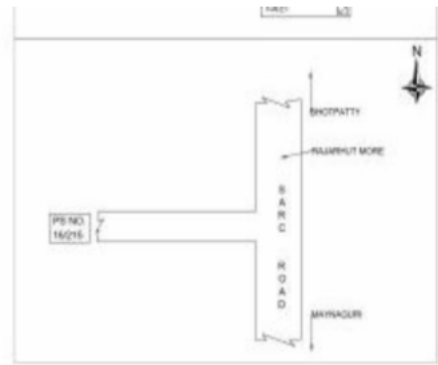

নির্বাচক নিবন্ধন আধিকারিকের স্বাক্ষর

Nazri Naksha

Google Map View

Polling Station Building Front View

Polling Station Front View

Cad View

Key MAP View

1 নাম : সমীর বসাক পিতার নাম: সেবনাথ বসাক বাড়ির নং : এন0129 বয়স : 21 লিঙ্গ : পুরুষ	ZMJ2626695 ফটো উপলব্ধ	2 নাম : এছা হক আলম পিতার নাম: আব্দুল আজিজ মহঃ বাড়ির নং : n0052 বয়স : 24 লিঙ্গ : পুরুষ	ZMJ2375640 ফটো উপলব্ধ	3 নাম : রিনা বেগম স্বামীর নাম: নুনু মহ বাড়ির নং : n0081 বয়স : 32 লিঙ্গ : মহিলা	ZMJ2079853 ফটো উপলব্ধ
4 নাম : নুনু মহম্মদ পিতার নাম: সফিকুর মহম্মদ বাড়ির নং : n0014 বয়স : 40 লিঙ্গ : পুরুষ	MRK3048014 ফটো উপলব্ধ	5 নাম : বাবলী রায় পিতার নাম: চন্দন কুমার রায় বাড়ির নং : এন0094 বয়স : 22 লিঙ্গ : মহিলা	ZMJ2567147 ফটো উপলব্ধ	6 নাম : রতিকা (কাজী)রায় স্বামীর নাম: চন্দন কুমার রায় বাড়ির নং : n0002 বয়স : 52 লিঙ্গ : মহিলা	MRK2861458 ফটো উপলব্ধ
7 নাম : চন্দন কুমার রায় পিতার নাম: সেবনাথ রায় বাড়ির নং : n0002 বয়স : 51 লিঙ্গ : পুরুষ	MRK1389980 ফটো উপলব্ধ	8 নাম : উষা বাঁ (রায়) স্বামীর নাম: জিতেন বাঁ বাড়ির নং : n0225 বয়স : 35 লিঙ্গ : মহিলা	ZMJ1321330 ফটো উপলব্ধ	9 নাম : রহমান আলি পিতার নাম: আজিজার রহমান বাড়ির নং : n0054 বয়স : 25 লিঙ্গ : পুরুষ	ZMJ2375608 ফটো উপলব্ধ
10 নাম : আজিমুল ইসলাম পিতার নাম: সারিফুল ইসলাম বাড়ির নং : এন0050 বয়স : 26 লিঙ্গ : পুরুষ	ZMJ2453140 ফটো উপলব্ধ	11 নাম : মমিনুল ইসলাম পিতার নাম: সাইদুল ইসলাম বাড়ির নং : n0051 বয়স : 25 লিঙ্গ : পুরুষ	ZMJ2424802 ফটো উপলব্ধ	12 নাম : শ্বেতসিখা বা পিতার নাম: প্রদীপ বা বাড়ির নং : এন0008 বয়স : 20 লিঙ্গ : পুরুষ	ZMJ2642551 ফটো উপলব্ধ
13 নাম : রিয়া বা পিতার নাম: সতীশ বা বাড়ির নং : এন0009 বয়স : 23 লিঙ্গ : মহিলা	ZMJ2629715 ফটো উপলব্ধ	14 নাম : পবিত্র বাঁ পিতার নাম: যোগেন্দ্রনাথ বাঁ বাড়ির নং : n0009 বয়স : 37 লিঙ্গ : পুরুষ	ZMJ1321546 ফটো উপলব্ধ	15 নাম : যোগেন্দ্রনাথ বাঁ পিতার নাম: ভুবনেশ্বর বাঁ বাড়ির নং : n0009 বয়স : 81 লিঙ্গ : পুরুষ	WB/03/017/192130 ফটো উপলব্ধ
16 নাম : সর্বানী বা স্বামীর নাম: সতীশ বা বাড়ির নং : n0009 বয়স : 44 লিঙ্গ : মহিলা	MRK2861813 ফটো উপলব্ধ	17 নাম : রীতা দেব শর্মা (বাঁ) স্বামীর নাম: প্রদীপ বাঁ বাড়ির নং : n0008 বয়স : 39 লিঙ্গ : মহিলা	ZMJ1484674 ফটো উপলব্ধ	#2 18 নাম : সুরেশ বা পিতার নাম: যোগেন্দ্র নাথ বা বাড়ির নং : n0009 বয়স : 43 লিঙ্গ : পুরুষ	MRK2580660 ফটো উপলব্ধ
19 নাম : প্রদীপ বাঁ পিতার নাম: পূর্ণ চন্দ্র বাঁ বাড়ির নং : n0008 বয়স : 48 লিঙ্গ : পুরুষ	MRK1390707 ফটো উপলব্ধ	20 নাম : জিতেন বা পিতার নাম: যোগেন্দ্র নাথ বা বাড়ির নং : n0009 বয়স : 42 লিঙ্গ : পুরুষ	MRK2861821 ফটো উপলব্ধ	21 নাম : সতীশ চন্দ্র বা পিতার নাম: যোগেন্দ্র নাথ বা বাড়ির নং : n0009 বয়স : 46 লিঙ্গ : পুরুষ	MRK1391093 ফটো উপলব্ধ
22 নাম : প্রদীপ রায় পিতার নাম: কুলদা রায় বাড়ির নং : n0089 বয়স : 24 লিঙ্গ : পুরুষ	ZMJ2375285 ফটো উপলব্ধ	23 নাম : সম্পা পাখাধরা পিতার নাম: শ্যামাচরন পাখাধরা বাড়ির নং : n0024 বয়স : 33 লিঙ্গ : মহিলা	ZMJ1740620 ফটো উপলব্ধ	24 নাম : গীতা রায় পাখাধরা স্বামীর নাম: শ্যামাচরন রায় পাখাধরা বাড়ির নং : n0024 বয়স : 56 লিঙ্গ : মহিলা	WB/03/017/192613 ফটো উপলব্ধ
25 নাম : শ্যামাচরন পাখাধরা পিতার নাম: অধির রায় পাখাধরা বাড়ির নং : n0024 বয়স : 63 লিঙ্গ : পুরুষ	ZMJ2370823 ফটো উপলব্ধ	26 নাম : সন্দ্যা বর্মন রায় পাখাধর স্বামীর নাম: জয়ন্ত রায় পাখাধর বাড়ির নং : n0185 বয়স : 36 লিঙ্গ : মহিলা	ZMJ0927715 ফটো উপলব্ধ	27 নাম : সনৎ পাখাধরা পিতার নাম: গুবীর পাখাধরা বাড়ির নং : n0020 বয়স : 62 লিঙ্গ : পুরুষ	WB/03/017/192803 ফটো উপলব্ধ
28 নাম : রিতা রায় পাখাধরা স্বামীর নাম: পিকু পাখাধরা বাড়ির নং : এন0020 বয়স : 35 লিঙ্গ : মহিলা	ZMJ2497410 ফটো উপলব্ধ	29 নাম : পিকু পাখাধরা পিতার নাম: সনৎ পাখাধরা বাড়ির নং : n0020 বয়স : 40 লিঙ্গ : পুরুষ	MRK2861854 ফটো উপলব্ধ	30 নাম : রেখা (রায়) পাখাধরা স্বামীর নাম: সনৎ পাখাধরা বাড়ির নং : n0020 বয়স : 56 লিঙ্গ : মহিলা	WB/03/017/192573 ফটো উপলব্ধ