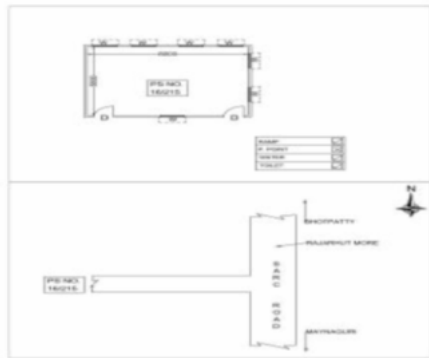

নির্বাচক নিবন্ধন আধিকারিকের স্বাক্ষর

Nazri Naksha

Google Map View

Polling Station Building Front View

Polling Station Front View

Cad View

Key MAP View

1 নাম : সমীর বসাক পিতার নাম: সেবনাথ বসাক বাড়ির নং : এন0129 বয়স : 21 লিঙ্গ : পুরুষ	ZMJ2626695 ফটো উপলব্ধ	2 নাম : এছা হক আলম পিতার নাম: আব্দুল আজিজ মহঃ বাড়ির নং : n0052 বয়স : 24 লিঙ্গ : পুরুষ	ZMJ2375640 ফটো উপলব্ধ	3 নাম : রিনা বেগম স্বামীর নাম: নুনু মহ বাড়ির নং : n0081 বয়স : 32 লিঙ্গ : মহিলা	ZMJ2079853 ফটো উপলব্ধ
4 নাম : নুনু মহম্মদ পিতার নাম: সফিকুর মহম্মদ বাড়ির নং : n0014 বয়স : 40 লিঙ্গ : পুরুষ	MRK3048014 ফটো উপলব্ধ	5 নাম : বাবলী রায় পিতার নাম: চন্দন কুমার রায় বাড়ির নং : এন0094 বয়স : 22 লিঙ্গ : মহিলা	ZMJ2567147 ফটো উপলব্ধ	6 নাম : রতিকা (কাজী)রায় স্বামীর নাম: চন্দন কুমার রায় বাড়ির নং : n0002 বয়স : 52 লিঙ্গ : মহিলা	MRK2861458 ফটো উপলব্ধ
7 নাম : চন্দন কুমার রায় পিতার নাম: সেবনাথ রায় বাড়ির নং : n0002 বয়স : 51 লিঙ্গ : পুরুষ	MRK1389980 ফটো উপলব্ধ	8 নাম : উষা বাঁ (রায়) স্বামীর নাম: জিতেন বাঁ বাড়ির নং : n0225 বয়স : 35 লিঙ্গ : মহিলা	ZMJ1321330 ফটো উপলব্ধ	9 নাম : রহমান আলি পিতার নাম: আজিজার রহমান বাড়ির নং : n0054 বয়স : 25 লিঙ্গ : পুরুষ	ZMJ2375608 ফটো উপলব্ধ
10 নাম : আজিমুল ইসলাম পিতার নাম: সারিফুল ইসলাম বাড়ির নং : এন0050 বয়স : 26 লিঙ্গ : পুরুষ	ZMJ2453140 ফটো উপলব্ধ	11 নাম : মমিনুল ইসলাম পিতার নাম: সাইদুল ইসলাম বাড়ির নং : n0051 বয়স : 25 লিঙ্গ : পুরুষ	ZMJ2424802 ফটো উপলব্ধ	12 নাম : শ্বেতসিখা বা পিতার নাম: প্রদীপ বা বাড়ির নং : এন0008 বয়স : 20 লিঙ্গ : পুরুষ	ZMJ2642551 ফটো উপলব্ধ
13 নাম : রিয়া বা পিতার নাম: সতীশ বা বাড়ির নং : এন0009 বয়স : 23 লিঙ্গ : মহিলা	ZMJ2629715 ফটো উপলব্ধ	14 নাম : পবিত্র বাঁ পিতার নাম: যোগেন্দ্রনাথ বাঁ বাড়ির নং : n0009 বয়স : 37 লিঙ্গ : পুরুষ	ZMJ1321546 ফটো উপলব্ধ	15 নাম : যোগেন্দ্রনাথ বাঁ পিতার নাম: ভুবনেশ্বর বাঁ বাড়ির নং : n0009 বয়স : 81 লিঙ্গ : পুরুষ	WB/03/017/192130 ফটো উপলব্ধ
16 নাম : সর্বানী বা স্বামীর নাম: সতীশ বা বাড়ির নং : n0009 বয়স : 44 লিঙ্গ : মহিলা	MRK2861813 ফটো উপলব্ধ	17 নাম : রীতা দেব শর্মা (বাঁ) স্বামীর নাম: প্রদীপ বাঁ বাড়ির নং : n0008 বয়স : 39 লিঙ্গ : মহিলা	ZMJ1484674 ফটো উপলব্ধ	#2 18 নাম : সুরেশ বা পিতার নাম: যোগেন্দ্র নাথ বা বাড়ির নং : n0009 বয়স : 43 লিঙ্গ : পুরুষ	MRK2580660 ফটো উপলব্ধ
19 নাম : প্রদীপ বাঁ পিতার নাম: পূর্ণ চন্দ্র বাঁ বাড়ির নং : n0008 বয়স : 48 লিঙ্গ : পুরুষ	MRK1390707 ফটো উপলব্ধ	20 নাম : জিতেন বা পিতার নাম: যোগেন্দ্র নাথ বা বাড়ির নং : n0009 বয়স : 42 লিঙ্গ : পুরুষ	MRK2861821 ফটো উপলব্ধ	21 নাম : সতীশ চন্দ্র বা পিতার নাম: যোগেন্দ্র নাথ বা বাড়ির নং : n0009 বয়স : 46 লিঙ্গ : পুরুষ	MRK1391093 ফটো উপলব্ধ
22 নাম : প্রদীপ রায় পিতার নাম: কুলদা রায় বাড়ির নং : n0089 বয়স : 24 লিঙ্গ : পুরুষ	ZMJ2375285 ফটো উপলব্ধ	23 নাম : সম্পা পাখাধরা পিতার নাম: শ্যামাচরন পাখাধরা বাড়ির নং : n0024 বয়স : 33 লিঙ্গ : মহিলা	ZMJ1740620 ফটো উপলব্ধ	24 নাম : গীতা রায় পাখাধরা স্বামীর নাম: শ্যামাচরন রায় পাখাধরা বাড়ির নং : n0024 বয়স : 56 লিঙ্গ : মহিলা	WB/03/017/192613 ফটো উপলব্ধ
25 নাম : শ্যামাচরন পাখাধরা পিতার নাম: অধির রায় পাখাধরা বাড়ির নং : n0024 বয়স : 63 লিঙ্গ : পুরুষ	ZMJ2370823 ফটো উপলব্ধ	26 নাম : সন্দ্যা বর্মন রায় পাখাধর স্বামীর নাম: জয়ন্ত রায় পাখাধর বাড়ির নং : n0185 বয়স : 36 লিঙ্গ : মহিলা	ZMJ0927715 ফটো উপলব্ধ	27 নাম : সনৎ পাখাধরা পিতার নাম: গুবীর পাখাধরা বাড়ির নং : n0020 বয়স : 62 লিঙ্গ : পুরুষ	WB/03/017/192803 ফটো উপলব্ধ
28 নাম : রিতা রায় পাখাধরা স্বামীর নাম: পিকু পাখাধরা বাড়ির নং : এন0020 বয়স : 35 লিঙ্গ : মহিলা	ZMJ2497410 ফটো উপলব্ধ	29 নাম : পিকু পাখাধরা পিতার নাম: সনৎ পাখাধরা বাড়ির নং : n0020 বয়স : 40 লিঙ্গ : পুরুষ	MRK2861854 ফটো উপলব্ধ	30 নাম : রেখা (রায়) পাখাধরা স্বামীর নাম: সনৎ পাখাধরা বাড়ির নং : n0020 বয়স : 56 লিঙ্গ : মহিলা	WB/03/017/192573 ফটো উপলব্ধ