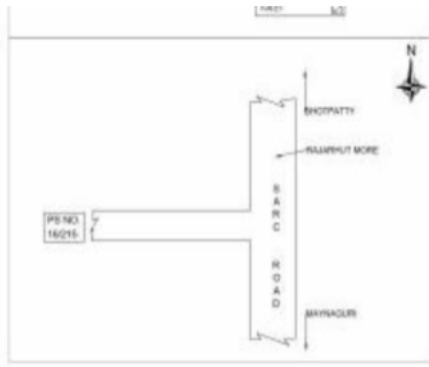

Nazri Naksha