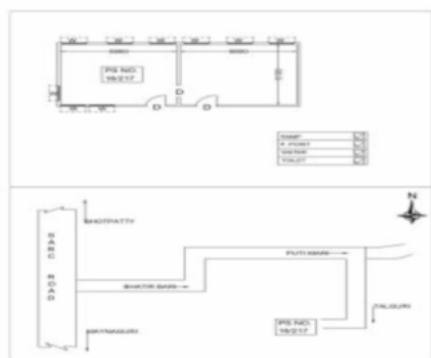

নির্বাচক নিবন্ধন আধিকারিকের স্বাক্ষর

Nazri Naksha

Google Map View

Polling Station Building Front View

Polling Station Front View

Cad View

Key MAP View

1 নাম : রিয়া নাসরিন পিতার নাম : সফি উল হাকিম বাড়ির নং : এন0089 বয়স : 23 লিঙ্গ : মহিলা	ZMJ2574812 ফটো উপলব্ধ	2 নাম : নূর ইসলাম পিতার নাম : আমরুল হক বাড়ির নং : n0046 বয়স : 30 লিঙ্গ : পুরুষ	MRK3215498 ফটো উপলব্ধ	3 নাম : তাহিজুল ইসলাম মায়ের নাম : তমিজনা বেগম বাড়ির নং : এন0000 বয়স : 26 লিঙ্গ : পুরুষ	ZMJ2492262 ফটো উপলব্ধ
4 নাম : নাসমীর বেগম স্বামীর নাম : সাদিক হোসেন বাড়ির নং : এন0037 বয়স : 33 লিঙ্গ : মহিলা	ZMJ2154383 ফটো উপলব্ধ	5 নাম : জাহক্বুল ইসলাম পিতার নাম : আবছার আলি বাড়ির নং : n0039 বয়স : 40 লিঙ্গ : পুরুষ	ZMJ1834043 ফটো উপলব্ধ	6 নাম : আবেদা খাতুন স্বামীর নাম : সহিরুদ্দিন বাড়ির নং : n0027 বয়স : 66 লিঙ্গ : মহিলা	WB/03/017/195248 ফটো উপলব্ধ
7 নাম : দ্বীজু রায় পিতার নাম : দীপক কুমার রায় বাড়ির নং : এন0032 বয়স : 21 লিঙ্গ : পুরুষ	ZMJ2629996 ফটো উপলব্ধ	8 নাম : মজিনা বেগম স্বামীর নাম : আব্দুল ফজল হক বাড়ির নং : n0045 বয়স : 37 লিঙ্গ : মহিলা	ZMJ1612720 ফটো উপলব্ধ	9 নাম : অলিমা খাতুন স্বামীর নাম : সরিফুল ইসলাম বাড়ির নং : n0217 বয়স : 61 লিঙ্গ : মহিলা	WB/03/017/195826 ফটো উপলব্ধ
10 নাম : ফাতে বেগম স্বামীর নাম : তফি বাড়ির নং : n0137 বয়স : 68 লিঙ্গ : মহিলা	WB/03/017/195428 ফটো উপলব্ধ	11 নাম : সহীদুল হক পিতার নাম : সহিরুদ্দিন বাড়ির নং : n0033 বয়স : 52 লিঙ্গ : পুরুষ	ZMJ2367118 ফটো উপলব্ধ	12 নাম : মোতাহার হোসেন পিতার নাম : আইজদ্দিন হক বাড়ির নং : n0032 বয়স : 38 লিঙ্গ : পুরুষ	MRK3316296 ফটো উপলব্ধ
13 নাম : নির্মল রায় পিতার নাম : বারেন রায় বাড়ির নং : n0217 বয়স : 36 লিঙ্গ : পুরুষ	ZMJ1937960 ফটো উপলব্ধ	14 নাম : হাসেন সদ্দ পিতার নাম : তফিউদ্দিন শাহমাদ বাড়ির নং : n0137 বয়স : 43 লিঙ্গ : পুরুষ	MRK2580934 ফটো উপলব্ধ	15 নাম : রুনা লায়লা স্বামীর নাম : সাহানুর আলম বাড়ির নং : n0197 বয়স : 38 লিঙ্গ : মহিলা	ZMJ1401702 ফটো উপলব্ধ
16 নাম : বানী খাতুন স্বামীর নাম : সহীদুল ইসলাম বাড়ির নং : n0090 বয়স : 54 লিঙ্গ : মহিলা	ZMJ2326171 ফটো উপলব্ধ	17 নাম : অলিয়ার রহমান পিতার নাম : সরিফুল হক বাড়ির নং : n0195 বয়স : 37 লিঙ্গ : পুরুষ	ZMJ1401983 ফটো উপলব্ধ	18 নাম : রহিনা খাতুন স্বামীর নাম : আনরুল ইসলাম বাড়ির নং : n0027 বয়স : 60 লিঙ্গ : মহিলা	ZMJ1612712 ফটো উপলব্ধ
19 নাম : নূর জাহান বেগম স্বামীর নাম : মালিক রহমান বাড়ির নং : নতুন বয়স : 32 লিঙ্গ : মহিলা	SKW1830496 ফটো উপলব্ধ	20 নাম : আনোয়ার হোসেন পিতার নাম : সাহিরুদ্দিন আকমদ বাড়ির নং : n0035 বয়স : 40 লিঙ্গ : পুরুষ	MRK3048618 ফটো উপলব্ধ	21 নাম : সাবিনা ইয়াসমিন স্বামীর নাম : জামরুল ইসলাম বাড়ির নং : n0037 বয়স : 31 লিঙ্গ : মহিলা	ZMJ1833656 ফটো উপলব্ধ
22 নাম : অলিমা বেগম স্বামীর নাম : লুৎফর রহমান বাড়ির নং : n0043 বয়স : 41 লিঙ্গ : মহিলা	MRK3048444 ফটো উপলব্ধ	23 নাম : মেরিনা বেগম স্বামীর নাম : আলিয়ার রহমান বাড়ির নং : n0195 বয়স : 36 লিঙ্গ : মহিলা	ZMJ1833839 ফটো উপলব্ধ	24 নাম : সেরাজুল ইসলাম পিতার নাম : সাহিরুদ্দিন বাড়ির নং : n0196 বয়স : 33 লিঙ্গ : পুরুষ	ZMJ2511392 ফটো উপলব্ধ
25 নাম : রওশনারা বেগম স্বামীর নাম : সেরাজুল ইসলাম বাড়ির নং : n0196 বয়স : 44 লিঙ্গ : মহিলা	MRK2580991 ফটো উপলব্ধ	26 নাম : সন্টা বেগম স্বামীর নাম : সহীদুলহক বাড়ির নং : n0033 বয়স : 50 লিঙ্গ : মহিলা	ZMJ2509503 ফটো উপলব্ধ	27 নাম : মতিয়ার রহমান পিতার নাম : গফুর বাড়ির নং : n0189 বয়স : 49 লিঙ্গ : পুরুষ	MRK1389485 ফটো উপলব্ধ
28 নাম : বাবুল ইসলাম পিতার নাম : আবু বকর সিদ্দিকি বাড়ির নং : এন0025 বয়স : 45 লিঙ্গ : পুরুষ	MRK2581064 ফটো উপলব্ধ	29 নাম : রাজিব হোসেন পিতার নাম : ইব্রাহিম আলি বাড়ির নং : n0041 বয়স : 31 লিঙ্গ : পুরুষ	ZMJ1741453 ফটো উপলব্ধ	30 নাম : নূরজাহান বেগম স্বামীর নাম : আমরুল হক বাড়ির নং : n0046 বয়স : 61 লিঙ্গ : মহিলা	ZMJ2368892 ফটো উপলব্ধ