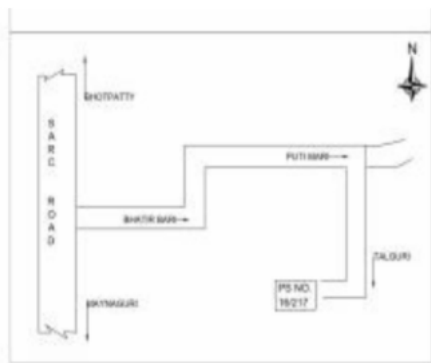

Nazri Naksha