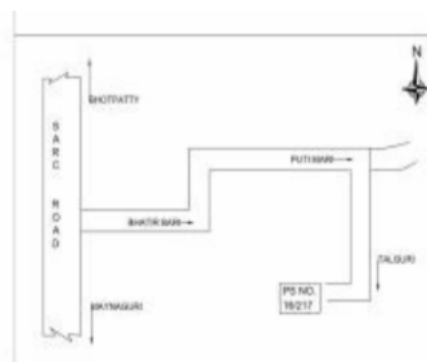

Key MAP View